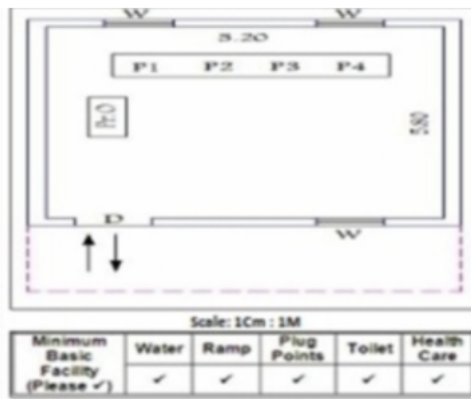

Google Map View

Polling Station Building Front View

Polling Station Front View

Cad View

Key MAP View

சட்டமன்றத் தொகுதியின் எண் மற்றும் பெயர் : 224-திருநெல்வேலி மற்றும் பெயர் 1-அழகியபாண்டியபுரம் (வ,கி) அழகியபாண்டியபுரம் (ஊ), வார்டு 4 மெயின் ரோடு. பிரிவு எண் மற்றும் பெயர்