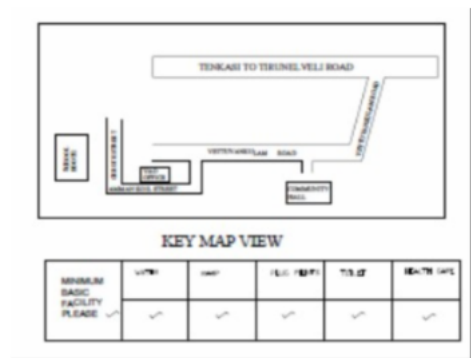

Key MAP View