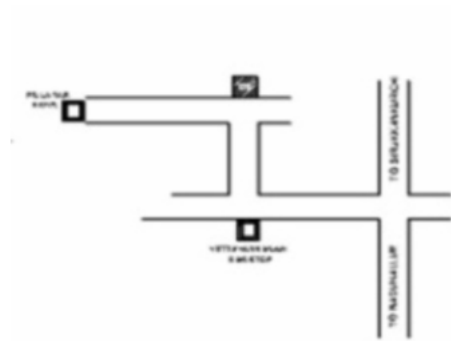

கையொப்பம்

Nazri Naksha

Google Map View

Polling Station Building Front View

Polling Station Front View

Cad View

Key MAP View

| | | | | | |
|--|----------------------------------|--|----------------------------------|---|----------------------------------|
| 1 பெயர் : பிரவீண் தந்தையின் பெயர்: ராஜ்குமார் வீட்டு எண் : 2/61 வயது : 20 பாலினம் : ஆண் | TWX2446060 Photo is available | S 2 பெயர் : ஆக் ஷனா தந்தையின் பெயர்: முத்துகுமார் வீட்டு எண் : 2/306C வயது : 21 பாலினம் : பெண் | TWX2441905 Photo is available | 3 பெயர் : கருப்பம்மாள் ந தந்தையின் பெயர்: நாராயணன் வீட்டு எண் : 3/145 வயது : 58 பாலினம் : பெண் | TWX2616241 Photo is available |
| 4 பெயர் : தெய்வேந்திரன் ராஜா ச தந்தையின் பெயர்: சங்கரன் - வீட்டு எண் : 4-4 வயது : 27 பாலினம் : ஆண் | TWX1379221 Photo is available | 5 பெயர் : பெருமாள் எ பிரியா தந்தையின் பெயர்: சுப்பிரமணியன் வீட்டு எண் : 4 4 வயது : 23 பாலினம் : பெண் | TWX2216059 Photo is available | 6 பெயர் : கார்த்திகா தேவகி தாயின் பெயர்: சிவலெட்சுமி வீட்டு எண் : 4 4 வயது : 23 பாலினம் : பெண் | TWX2216026 Photo is available |
| 7 பெயர் : பூவையா தந்தையின் பெயர்: வேல்சாமி வீட்டு எண் : 4/9 வயது : 27 பாலினம் : ஆண் | TWX2355527 Photo is available | 8 பெயர் : முத்து மாலதி கணவர் பெயர்: பேச்சி முத்து வீட்டு எண் : 4/11 வயது : 35 பாலினம் : பெண் | TWX2349488 Photo is available | 9 பெயர் : வேல் முருகன் தந்தையின் பெயர்: கணபதி வீட்டு எண் : 4/16 வயது : 34 பாலினம் : ஆண் | TWX2355154 Photo is available |
| 10 பெயர் : சுடலை முத்து - தந்தையின் பெயர்: சிவல பெரியான் - வீட்டு எண் : 4-17 வயது : 67 பாலினம் : ஆண் | TWX0053272 Photo is available | 11 பெயர் : கோமதி - கணவர் பெயர்: சுடலைமுத்து - வீட்டு எண் : 4-17 வயது : 64 பாலினம் : பெண் | TWX0053231 Photo is available | 12 பெயர் : முருகேசன் தந்தையின் பெயர்: சுப்பிரமணியன் வீட்டு எண் : 4/17 வயது : 26 பாலினம் : ஆண் | TWX2342608 Photo is available |
| 13 பெயர் : காளி அனந்த் தந்தையின் பெயர்: முப்பிடாதி வீட்டு எண் : 4/21 வயது : 24 பாலினம் : ஆண் | TWX2288066 Photo is available | 14 பெயர் : பத்திரகாளி தந்தையின் பெயர்: முத்துகிருஷ்ணன் வீட்டு எண் : 4 26 வயது : 25 பாலினம் : ஆண் | TWX2216083 Photo is available | 15 பெயர் : எழில் அரசி கணவர் பெயர்: வடிவேல் வீட்டு எண் : 4/30 வயது : 24 பாலினம் : பெண் | TWX2349595 Photo is available |
| 16 பெயர் : சூர்யா தந்தையின் பெயர்: பிச்சம்மாள் வீட்டு எண் : 4/36 வயது : 21 பாலினம் : ஆண் | TWX2431831 Photo is available | 17 பெயர் : வசந்தா தாயின் பெயர்: நடராஜன் வீட்டு எண் : 4/39 வயது : 55 பாலினம் : பெண் | TWX2336535 Photo is available | 18 பெயர் : கோமதி கணவர் பெயர்: பசங்கிளி வீட்டு எண் : 4/41 வயது : 27 பாலினம் : பெண் | TWX2148393 Photo is available |
| 19 பெயர் : பாஸ்கர் தந்தையின் பெயர்: துரை வீட்டு எண் : 4/41 வயது : 26 பாலினம் : ஆண் | TWX2146900 Photo is available | 20 பெயர் : ஜெயா கணவர் பெயர்: மகேஸ்வரன் வீட்டு எண் : 4/50 வயது : 35 பாலினம் : பெண் | TWX2333367 Photo is available | 21 பெயர் : பேச்சி துரை தந்தையின் பெயர்: அந்தோணிமுத்து வீட்டு எண் : 4/54 வயது : 25 பாலினம் : ஆண் | TWX2336139 Photo is available |
| 22 பெயர் : சூரியா தந்தையின் பெயர்: கால பெருமாள் வீட்டு எண் : 4/54 வயது : 23 பாலினம் : ஆண் | TWX2341410 Photo is available | 23 பெயர் : பெருமாள் கணவர் பெயர்: சிவக்குமார் வீட்டு எண் : 4/64 வயது : 34 பாலினம் : பெண் | TWX2355485 Photo is available | 24 பெயர் : இசக்கியம்மாள் கணவர் பெயர்: பெருமாள் வீட்டு எண் : 4/65 வயது : 59 பாலினம் : பெண் | TWX2341378 Photo is available |
| 25 பெயர் : கணேசன் தந்தையின் பெயர்: வெள்ளச்சாமி வீட்டு எண் : 4/65 வயது : 41 பாலினம் : ஆண் | TWX2342939 Photo is available | 26 பெயர் : முப்பிடாதி தந்தையின் பெயர்: முருகன் வீட்டு எண் : 4/68 வயது : 24 பாலினம் : ஆண் | TWX2331411 Photo is available | 27 பெயர் : அனிதா கணவர் பெயர்: கணேஷ் வீட்டு எண் : 4/71 வயது : 25 பாலினம் : பெண் | TWX2355030 Photo is available |
| 28 பெயர் : முப்பிடாதி கணவர் பெயர்: இசக்கி முத்து வீட்டு எண் : 4/74 வயது : 43 பாலினம் : பெண் | TWX2349421 Photo is available | 29 பெயர் : தீபா தந்தையின் பெயர்: இசக்கி முத்து வீட்டு எண் : 4/74 வயது : 25 பாலினம் : பெண் | TWX2355071 Photo is available | 30 பெயர் : சித்ரா கணவர் பெயர்: தங்க துரை வீட்டு எண் : 4/80 வயது : 30 பாலினம் : பெண் | TWX2287712 Photo is available |