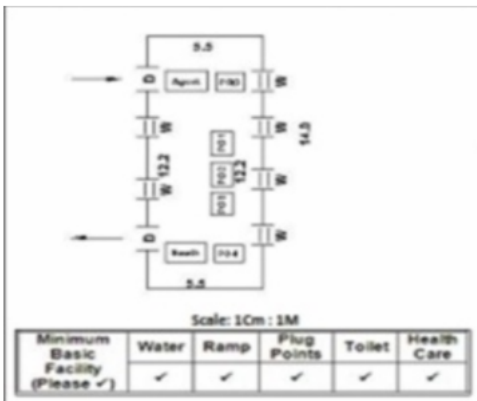

கையொப்பம்

Nazri Naksha

Google Map View

Polling Station Building Front View

Polling Station Front View

Cad View

Key MAP View

| | | | | | |
|--|----------------------------------|--|----------------------------------|---|----------------------------------|
| 1 பெயர் : பிரவீண் தந்தையின் பெயர்: ராஜ்குமார் வீட்டு எண் : 2/61 வயது : 20 பாலினம் : ஆண் | TWX2446060 Photo is available | S 2 பெயர் : ஆக் ஷனா தந்தையின் பெயர்: முத்துகுமார் வீட்டு எண் : 2/306C வயது : 21 பாலினம் : பெண் | TWX2441905 Photo is available | 3 பெயர் : கருப்பம்மாள் ந தந்தையின் பெயர்: நாராயணன் வீட்டு எண் : 3/145 வயது : 58 பாலினம் : பெண் | TWX2616241 Photo is available |
| 4 பெயர் : தெய்வேந்திரன் ராஜா ச தந்தையின் பெயர்: சங்கரன் - வீட்டு எண் : 4-4 வயது : 27 பாலினம் : ஆண் | TWX1379221 Photo is available | 5 பெயர் : பெருமாள் எ பிரியா தந்தையின் பெயர்: சுப்பிரமணியன் வீட்டு எண் : 4 4 வயது : 23 பாலினம் : பெண் | TWX2216059 Photo is available | 6 பெயர் : கார்த்திகா தேவகி தாயின் பெயர்: சிவலெட்சுமி வீட்டு எண் : 4 4 வயது : 23 பாலினம் : பெண் | TWX2216026 Photo is available |
| 7 பெயர் : பூவையா தந்தையின் பெயர்: வேல்சாமி வீட்டு எண் : 4/9 வயது : 27 பாலினம் : ஆண் | TWX2355527 Photo is available | 8 பெயர் : முத்து மாலதி கணவர் பெயர்: பேச்சி முத்து வீட்டு எண் : 4/11 வயது : 35 பாலினம் : பெண் | TWX2349488 Photo is available | 9 பெயர் : வேல் முருகன் தந்தையின் பெயர்: கணபதி வீட்டு எண் : 4/16 வயது : 34 பாலினம் : ஆண் | TWX2355154 Photo is available |
| 10 பெயர் : சுடலை முத்து - தந்தையின் பெயர்: சிவல பெரியான் - வீட்டு எண் : 4-17 வயது : 67 பாலினம் : ஆண் | TWX0053272 Photo is available | 11 பெயர் : கோமதி - கணவர் பெயர்: சுடலைமுத்து - வீட்டு எண் : 4-17 வயது : 64 பாலினம் : பெண் | TWX0053231 Photo is available | 12 பெயர் : முருகேசன் தந்தையின் பெயர்: சுப்பிரமணியன் வீட்டு எண் : 4/17 வயது : 26 பாலினம் : ஆண் | TWX2342608 Photo is available |
| 13 பெயர் : காளி அனந்த் தந்தையின் பெயர்: முப்பிடாதி வீட்டு எண் : 4/21 வயது : 24 பாலினம் : ஆண் | TWX2288066 Photo is available | 14 பெயர் : பத்திரகாளி தந்தையின் பெயர்: முத்துகிருஷ்ணன் வீட்டு எண் : 4 26 வயது : 25 பாலினம் : ஆண் | TWX2216083 Photo is available | 15 பெயர் : எழில் அரசி கணவர் பெயர்: வடிவேல் வீட்டு எண் : 4/30 வயது : 24 பாலினம் : பெண் | TWX2349595 Photo is available |
| 16 பெயர் : சூர்யா தந்தையின் பெயர்: பிச்சம்மாள் வீட்டு எண் : 4/36 வயது : 21 பாலினம் : ஆண் | TWX2431831 Photo is available | 17 பெயர் : வசந்தா தாயின் பெயர்: நடராஜன் வீட்டு எண் : 4/39 வயது : 55 பாலினம் : பெண் | TWX2336535 Photo is available | 18 பெயர் : கோமதி கணவர் பெயர்: பசங்கிளி வீட்டு எண் : 4/41 வயது : 27 பாலினம் : பெண் | TWX2148393 Photo is available |
| 19 பெயர் : பாஸ்கர் தந்தையின் பெயர்: துரை வீட்டு எண் : 4/41 வயது : 26 பாலினம் : ஆண் | TWX2146900 Photo is available | 20 பெயர் : ஜெயா கணவர் பெயர்: மகேஸ்வரன் வீட்டு எண் : 4/50 வயது : 35 பாலினம் : பெண் | TWX2333367 Photo is available | 21 பெயர் : பேச்சி துரை தந்தையின் பெயர்: அந்தோணிமுத்து வீட்டு எண் : 4/54 வயது : 25 பாலினம் : ஆண் | TWX2336139 Photo is available |
| 22 பெயர் : சூரியா தந்தையின் பெயர்: கால பெருமாள் வீட்டு எண் : 4/54 வயது : 23 பாலினம் : ஆண் | TWX2341410 Photo is available | 23 பெயர் : பெருமாள் கணவர் பெயர்: சிவக்குமார் வீட்டு எண் : 4/64 வயது : 34 பாலினம் : பெண் | TWX2355485 Photo is available | 24 பெயர் : இசக்கியம்மாள் கணவர் பெயர்: பெருமாள் வீட்டு எண் : 4/65 வயது : 59 பாலினம் : பெண் | TWX2341378 Photo is available |
| 25 பெயர் : கணேசன் தந்தையின் பெயர்: வெள்ளச்சாமி வீட்டு எண் : 4/65 வயது : 41 பாலினம் : ஆண் | TWX2342939 Photo is available | 26 பெயர் : முப்பிடாதி தந்தையின் பெயர்: முருகன் வீட்டு எண் : 4/68 வயது : 24 பாலினம் : ஆண் | TWX2331411 Photo is available | 27 பெயர் : அனிதா கணவர் பெயர்: கணேஷ் வீட்டு எண் : 4/71 வயது : 25 பாலினம் : பெண் | TWX2355030 Photo is available |
| 28 பெயர் : முப்பிடாதி கணவர் பெயர்: இசக்கி முத்து வீட்டு எண் : 4/74 வயது : 43 பாலினம் : பெண் | TWX2349421 Photo is available | 29 பெயர் : தீபா தந்தையின் பெயர்: இசக்கி முத்து வீட்டு எண் : 4/74 வயது : 25 பாலினம் : பெண் | TWX2355071 Photo is available | 30 பெயர் : சித்ரா கணவர் பெயர்: தங்க துரை வீட்டு எண் : 4/80 வயது : 30 பாலினம் : பெண் | TWX2287712 Photo is available |