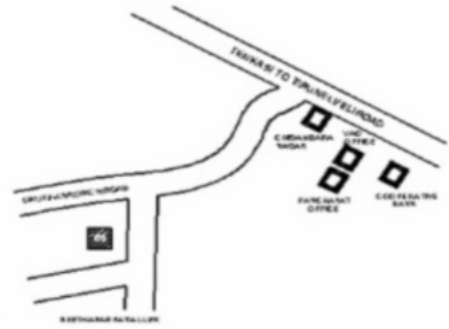

Google Map View

Polling Station Building Front View

Polling Station Front View

Cad View

Key MAP View

1 பெயர் : கிருஷ்ணம்மாள் - கணவர் பெயர்: கொம்பன் - வீட்டு எண் : 1-2 வயது : 51 பாலினம் : பெண் Photo is available	TWX0054130	2 பெயர் : குமார் தந்தையின் பெயர்: கொம்பன் வீட்டு எண் : 1/2அ வயது : 39 பாலினம் : ஆண் Photo is available	TWX2572758	3 பெயர் : ராமதேவி - கணவர் பெயர்: குமார் - வீட்டு எண் : 1-2A வயது : 38 பாலினம் : பெண் Photo is available	TWX1108380
4 பெயர் : ஐயப்பன் தாயின் பெயர்: ஆனந்தவள்ளி வீட்டு எண் : 1/4-32 வயது : 24 பாலினம் : ஆண் Photo is available	TWX2354892	5 பெயர் : சுரேஷ் - தந்தையின் பெயர்: பாலசுப்பிரமணியன் - வீட்டு எண் : 1-8 வயது : 38 பாலினம் : ஆண் Photo is available	FFH3700424	6 பெயர் : ராஜேஸ்வரி தந்தையின் பெயர்: மாரியப்பன் வீட்டு எண் : 1/12 வயது : 25 பாலினம் : பெண் Photo is available	TWX1440403
7 பெயர் : பேச்சியம்மாள் தந்தையின் பெயர்: மாரியப்பன் வீட்டு எண் : 1/12 வயது : 24 பாலினம் : பெண் Photo is available	TWX2250405	8 பெயர் : சு தங்கராஜ் தந்தையின் பெயர்: சுந்தரம் வீட்டு எண் : 1/17ஏ வயது : 40 பாலினம் : ஆண் Photo is available	TWX2528008	9 பெயர் : ஆறுமுகம் - தந்தையின் பெயர்: ராமசாமி - வீட்டு எண் : 1-18 வயது : 29 பாலினம் : ஆண் Photo is available	TWX1251404
10 பெயர் : இசக்கி முத்து தந்தையின் பெயர்: சுடலை வீட்டு எண் : 1/20 வயது : 24 பாலினம் : ஆண் Photo is available	TWX2348951	11 பெயர் : ராமசந்திரன் தந்தையின் பெயர்: சண்முகவேளார் வீட்டு எண் : 1/21 வயது : 48 பாலினம் : ஆண் Photo is available	TWX2491843	12 பெயர் : கௌரி ஆண்டாள் - கணவர் பெயர்: ராமச்சந்திரன் - வீட்டு எண் : 1/21 வயது : 46 பாலினம் : பெண் Photo is available	SFY1113950
13 பெயர் : முருகன் - தந்தையின் பெயர்: வெள்ளப்பாண்டி - வீட்டு எண் : 1-21 வயது : 31 பாலினம் : ஆண் Photo is available	TWX1251446	14 பெயர் : சேது ராமலிங்கம் தந்தையின் பெயர்: வெள்ளை பாண்டி வீட்டு எண் : 1/21 ஏ வயது : 25 பாலினம் : ஆண் Photo is available	TWX2349082	15 பெயர் : பட்டுசாமி - தந்தையின் பெயர்: இசக்கிப்பாண்டி - வீட்டு எண் : 1-22 வயது : 29 பாலினம் : ஆண் Photo is available	TWX1251438
16 பெயர் : இசக்கி முத்து தந்தையின் பெயர்: இசக்கி பாண்டி வீட்டு எண் : 1/22 வயது : 27 பாலினம் : ஆண் Photo is available	TWX2370849	17 பெயர் : சுடலை தந்தையின் பெயர்: இசக்கி பாண்டி வீட்டு எண் : 1/22 வயது : 25 பாலினம் : ஆண் Photo is available	TWX2351245	18 பெயர் : இசக்கியம்மாள் கணவர் பெயர்: பட்டுசாமி வீட்டு எண் : 1/22ஏ வயது : 28 பாலினம் : பெண் Photo is available	TWX2352763
19 பெயர் : இசக்கிபாண்டி - தந்தையின் பெயர்: முருகன் - வீட்டு எண் : 1-24 வயது : 30 பாலினம் : ஆண் Photo is available	TWX1251396	20 பெயர் : ஆனந்தவள்ளி - தந்தையின் பெயர்: சுப்பையாக்கோனார் - வீட்டு எண் : 1-25 வயது : 50 பாலினம் : பெண் Photo is available	TWX1251461	21 பெயர் : வேல்பாண்டியன் - தந்தையின் பெயர்: ஆவுடையப்பன் - வீட்டு எண் : 1-31 வயது : 37 பாலினம் : ஆண் Photo is available	TWX0054064
22 பெயர் : முத்துலெட்சுமி - கணவர் பெயர்: வேல்பாண்டியன் - வீட்டு எண் : 1-31 வயது : 32 பாலினம் : பெண் Photo is available	TWX1251529	23 பெயர் : சங்கர் - தந்தையின் பெயர்: சண்முகம் - வீட்டு எண் : 1-33A வயது : 37 பாலினம் : ஆண் Photo is available	TWX1251503	24 பெயர் : ஆனந்த் - தந்தையின் பெயர்: சண்முகம் - வீட்டு எண் : 1-33A வயது : 32 பாலினம் : ஆண் Photo is available	TWX1295013
25 பெயர் : தங்கம் - தந்தையின் பெயர்: சண்முகம் - வீட்டு எண் : 1-33a வயது : 29 பாலினம் : ஆண் Photo is available	TWX1251453	26 பெயர் : கோம்பையா தந்தையின் பெயர்: கோபந் வீட்டு எண் : 1/35 வயது : 23 பாலினம் : ஆண் Photo is available	TWX2394021	27 பெயர் : கொம்பையா - தந்தையின் பெயர்: சங்கரகோனார் - வீட்டு எண் : 1/37 வயது : 44 பாலினம் : ஆண் Photo is available	FFH1410372
28 பெயர் : ஆனந்தராஜ் - தந்தையின் பெயர்: ஆறுமுகம் - வீட்டு எண் : 1-40 வயது : 50 பாலினம் : ஆண் Photo is available	TWX0752733	29 பெயர் : கொம்பையா தந்தையின் பெயர்: கொம்பன் வீட்டு எண் : 1/41 வயது : 24 பாலினம் : ஆண் Photo is available	TWX2256550	30 பெயர் : கொம்பையா - தந்தையின் பெயர்: வேலுக்கோனார் - வீட்டு எண் : 1-42 வயது : 46 பாலினம் : ஆண் Photo is available	TWX0423756