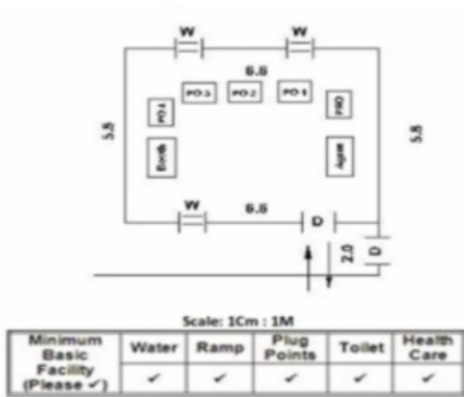

Google Map View

Polling Station Building Front View

Polling Station Front View

Cad View

Key MAP View

1 பெயர் : கிருஷ்ணம்மாள் - கணவர் பெயர்: கொம்பன் - வீட்டு எண் : 1-2 வயது : 51 பாலினம் : பெண் Photo is available	TWX0054130	2 பெயர் : குமார் தந்தையின் பெயர்: கொம்பன் வீட்டு எண் : 1/2அ வயது : 39 பாலினம் : ஆண் Photo is available	TWX2572758	3 பெயர் : ராமதேவி - கணவர் பெயர்: குமார் - வீட்டு எண் : 1-2A வயது : 38 பாலினம் : பெண் Photo is available	TWX1108380
4 பெயர் : ஐயப்பன் தாயின் பெயர்: ஆனந்தவள்ளி வீட்டு எண் : 1/4-32 வயது : 24 பாலினம் : ஆண் Photo is available	TWX2354892	5 பெயர் : சுரேஷ் - தந்தையின் பெயர்: பாலசுப்பிரமணியன் - வீட்டு எண் : 1-8 வயது : 38 பாலினம் : ஆண் Photo is available	FFH3700424	6 பெயர் : ராஜேஸ்வரி தந்தையின் பெயர்: மாரியப்பன் வீட்டு எண் : 1/12 வயது : 25 பாலினம் : பெண் Photo is available	TWX1440403
7 பெயர் : பேச்சியம்மாள் தந்தையின் பெயர்: மாரியப்பன் வீட்டு எண் : 1/12 வயது : 24 பாலினம் : பெண் Photo is available	TWX2250405	8 பெயர் : சு தங்கராஜ் தந்தையின் பெயர்: சுந்தரம் வீட்டு எண் : 1/17ஏ வயது : 40 பாலினம் : ஆண் Photo is available	TWX2528008	9 பெயர் : ஆறுமுகம் - தந்தையின் பெயர்: ராமசாமி - வீட்டு எண் : 1-18 வயது : 29 பாலினம் : ஆண் Photo is available	TWX1251404
10 பெயர் : இசக்கி முத்து தந்தையின் பெயர்: சுடலை வீட்டு எண் : 1/20 வயது : 24 பாலினம் : ஆண் Photo is available	TWX2348951	11 பெயர் : ராமசந்திரன் தந்தையின் பெயர்: சண்முகவேளார் வீட்டு எண் : 1/21 வயது : 48 பாலினம் : ஆண் Photo is available	TWX2491843	12 பெயர் : கௌரி ஆண்டாள் - கணவர் பெயர்: ராமச்சந்திரன் - வீட்டு எண் : 1/21 வயது : 46 பாலினம் : பெண் Photo is available	SFY1113950
13 பெயர் : முருகன் - தந்தையின் பெயர்: வெள்ளப்பாண்டி - வீட்டு எண் : 1-21 வயது : 31 பாலினம் : ஆண் Photo is available	TWX1251446	14 பெயர் : சேது ராமலிங்கம் தந்தையின் பெயர்: வெள்ளை பாண்டி வீட்டு எண் : 1/21 ஏ வயது : 25 பாலினம் : ஆண் Photo is available	TWX2349082	15 பெயர் : பட்டுசாமி - தந்தையின் பெயர்: இசக்கிப்பாண்டி - வீட்டு எண் : 1-22 வயது : 29 பாலினம் : ஆண் Photo is available	TWX1251438
16 பெயர் : இசக்கி முத்து தந்தையின் பெயர்: இசக்கி பாண்டி வீட்டு எண் : 1/22 வயது : 27 பாலினம் : ஆண் Photo is available	TWX2370849	17 பெயர் : சுடலை தந்தையின் பெயர்: இசக்கி பாண்டி வீட்டு எண் : 1/22 வயது : 25 பாலினம் : ஆண் Photo is available	TWX2351245	18 பெயர் : இசக்கியம்மாள் கணவர் பெயர்: பட்டுசாமி வீட்டு எண் : 1/22ஏ வயது : 28 பாலினம் : பெண் Photo is available	TWX2352763
19 பெயர் : இசக்கிபாண்டி - தந்தையின் பெயர்: முருகன் - வீட்டு எண் : 1-24 வயது : 30 பாலினம் : ஆண் Photo is available	TWX1251396	20 பெயர் : ஆனந்தவள்ளி - தந்தையின் பெயர்: சுப்பையாக்கோனார் - வீட்டு எண் : 1-25 வயது : 50 பாலினம் : பெண் Photo is available	TWX1251461	21 பெயர் : வேல்பாண்டியன் - தந்தையின் பெயர்: ஆவுடையப்பன் - வீட்டு எண் : 1-31 வயது : 37 பாலினம் : ஆண் Photo is available	TWX0054064
22 பெயர் : முத்துலெட்சுமி - கணவர் பெயர்: வேல்பாண்டியன் - வீட்டு எண் : 1-31 வயது : 32 பாலினம் : பெண் Photo is available	TWX1251529	23 பெயர் : சங்கர் - தந்தையின் பெயர்: சண்முகம் - வீட்டு எண் : 1-33A வயது : 37 பாலினம் : ஆண் Photo is available	TWX1251503	24 பெயர் : ஆனந்த் - தந்தையின் பெயர்: சண்முகம் - வீட்டு எண் : 1-33A வயது : 32 பாலினம் : ஆண் Photo is available	TWX1295013
25 பெயர் : தங்கம் - தந்தையின் பெயர்: சண்முகம் - வீட்டு எண் : 1-33a வயது : 29 பாலினம் : ஆண் Photo is available	TWX1251453	26 பெயர் : கோம்பையா தந்தையின் பெயர்: கோபந் வீட்டு எண் : 1/35 வயது : 23 பாலினம் : ஆண் Photo is available	TWX2394021	27 பெயர் : கொம்பையா - தந்தையின் பெயர்: சங்கரகோனார் - வீட்டு எண் : 1/37 வயது : 44 பாலினம் : ஆண் Photo is available	FFH1410372
28 பெயர் : ஆனந்தராஜ் - தந்தையின் பெயர்: ஆறுமுகம் - வீட்டு எண் : 1-40 வயது : 50 பாலினம் : ஆண் Photo is available	TWX0752733	29 பெயர் : கொம்பையா தந்தையின் பெயர்: கொம்பன் வீட்டு எண் : 1/41 வயது : 24 பாலினம் : ஆண் Photo is available	TWX2256550	30 பெயர் : கொம்பையா - தந்தையின் பெயர்: வேலுக்கோனார் - வீட்டு எண் : 1-42 வயது : 46 பாலினம் : ஆண் Photo is available	TWX0423756