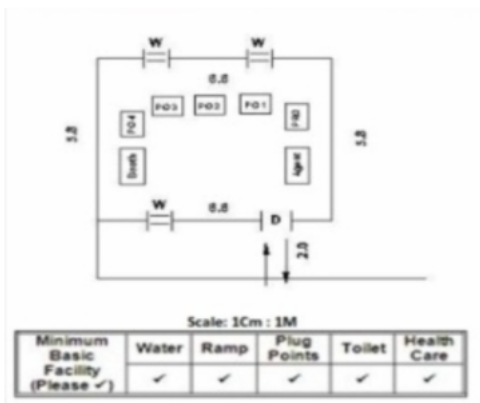

Google Map View

Polling Station Building Front View

Polling Station Front View

Cad View

Key MAP View

1	TWX0139592	பெயர் : கந்தம்மாள் - கணவர் பெயர்: ராமையா கோனார் - வீட்டு எண் : 1-149 வயது : 92 பாலினம் : பெண்	Photo is available	2	TWX0424275	பெயர் : குணால் - தந்தையின் பெயர்: கைலாஷ் - வீட்டு எண் : 2 வயது : 40 பாலினம் : ஆண்	Photo is available	3	TWX0753202	பெயர் : இசக்கியம்மாள் - தந்தையின் பெயர்: கணபதி - வீட்டு எண் : 2-2 வயது : 33 பாலினம் : பெண்	Photo is available
4	TWX1108711	பெயர் : மாரியப்பன் - தந்தையின் பெயர்: கணபதி - வீட்டு எண் : 2-2 வயது : 30 பாலினம் : ஆண்	Photo is available	5	TWX1440510	பெயர் : இசக்கியம்மாள் தந்தையின் பெயர்: ஆறுமுகம் வீட்டு எண் : 2/2 வயது : 26 பாலினம் : பெண்	Photo is available	6	TWX0753384	பெயர் : செல்வம் - தந்தையின் பெயர்: மூக்காண்டி - வீட்டு எண் : 2-3 வயது : 38 பாலினம் : ஆண்	Photo is available
7	TWX1251685	பெயர் : முத்துலெட்சுமி - கணவர் பெயர்: ஐயப்பன் - வீட்டு எண் : 2-4A வயது : 32 பாலினம் : பெண்	Photo is available	8	TWX0752857	பெயர் : முருகன் - தந்தையின் பெயர்: சுப்பையா பண்டாரம் - வீட்டு எண் : 2-5A வயது : 47 பாலினம் : ஆண்	Photo is available	9	TWX0753087	பெயர் : செல்லம்மாள் - கணவர் பெயர்: ரத்தினசாமி - வீட்டு எண் : 2-6 வயது : 59 பாலினம் : பெண்	Photo is available
10	TWX0753152	பெயர் : முத்துலெட்சுமி - கணவர் பெயர்: கருத்தபாண்டி - வீட்டு எண் : 2-13 வயது : 39 பாலினம் : பெண்	Photo is available	11	TWX1023787	பெயர் : முத்துலெட்சுமி - கணவர் பெயர்: கருத்தப்பாண்டி - வீட்டு எண் : 2-13a வயது : 39 பாலினம் : பெண்	Photo is available	12	TWX2393809	பெயர் : சிவ குரு பிரகாஷ் தந்தையின் பெயர்: செல்லப்பா வீட்டு எண் : 2/16 வயது : 21 பாலினம் : ஆண்	Photo is available
13	FFH1081942	பெயர் : சங்கர் - தந்தையின் பெயர்: குருசாமி - வீட்டு எண் : 2-18 வயது : 46 பாலினம் : ஆண்	Photo is available	14	TWX1440445	பெயர் : கற்பகப்பிரியா தந்தையின் பெயர்: சுப்பிரமணியன் வீட்டு எண் : 2/23 வயது : 26 பாலினம் : பெண்	Photo is available	15	TWX2393841	பெயர் : ஹரி கிருஷ்ணன் தந்தையின் பெயர்: சுப்பிரமணியன் வீட்டு எண் : 2/23 வயது : 22 பாலினம் : பெண்	Photo is available
16	TWX0054460	பெயர் : சுப்பிரமணியன் - தந்தையின் பெயர்: ஆறுமுக தேவர் - வீட்டு எண் : 2-26 வயது : 56 பாலினம் : ஆண்	Photo is available	17	TWX1108661	பெயர் : இசக்கியம்மாள் - கணவர் பெயர்: சந்தனமாரி - வீட்டு எண் : 2-26 வயது : 32 பாலினம் : பெண்	Photo is available	18	TWX1108455	பெயர் : இசக்கிப்பாண்டி - தந்தையின் பெயர்: சுடலைமுத்து - வீட்டு எண் : 2-28 வயது : 30 பாலினம் : ஆண்	Photo is available
19	TWX0926162	பெயர் : ஆறுமுகம் - தந்தையின் பெயர்: பெருமாள் - வீட்டு எண் : 2-29 வயது : 30 பாலினம் : ஆண்	Photo is available	20	TWX1295245	பெயர் : மாரியம்மாள் - கணவர் பெயர்: இசக்கிப்பாண்டி - வீட்டு எண் : 2-30B வயது : 31 பாலினம் : பெண்	Photo is available	21	TWX1440460	பெயர் : முத்துமாரி தந்தையின் பெயர்: காந்தி வீட்டு எண் : 2//32 வயது : 26 பாலினம் : பெண்	Photo is available
22	TWX1351923	பெயர் : கோகிலா - தந்தையின் பெயர்: கணபதி சங்கர ராமன் - வீட்டு எண் : 2-35 வயது : 27 பாலினம் : பெண்	Photo is available	23	TWX2351112	பெயர் : இசக்கி பாண்டி தந்தையின் பெயர்: மாரியப்பன் வீட்டு எண் : 2/35 ஏ வயது : 24 பாலினம் : ஆண்	Photo is available	24	TWX1023738	பெயர் : கிருஷ்ணவேணி - கணவர் பெயர்: தங்கப்பாண்டி - வீட்டு எண் : 2-40 வயது : 30 பாலினம் : பெண்	Photo is available
25	TWX1023803	பெயர் : சொர்ணலதா - தந்தையின் பெயர்: சுப்பிரமணியன் - வீட்டு எண் : 2-42 வயது : 30 பாலினம் : பெண்	Photo is available	26	TWX1404425	பெயர் : கலா தந்தையின் பெயர்: சுப்பிரமணியன் வீட்டு எண் : 2/42 வயது : 27 பாலினம் : பெண்	Photo is available	27	TWX2357127	பெயர் : அருணாச்சலம் தந்தையின் பெயர்: கண்ணன் வீட்டு எண் : 2/47 வயது : 23 பாலினம் : ஆண்	Photo is available
28	TWX2349686	பெயர் : வள்ளியில் கணவர் பெயர்: பரமசிவன் வீட்டு எண் : 2/55 ஏ வயது : 30 பாலினம் : பெண்	Photo is available	29	TWX1108679	பெயர் : ஆறுமுகம் - தந்தையின் பெயர்: சுப்பையா - வீட்டு எண் : 2-56 வயது : 36 பாலினம் : ஆண்	Photo is available	30	TWX0753095	பெயர் : செல்வி - தந்தையின் பெயர்: மாரியப்பன் வீட்டு எண் : 2-57 வயது : 35 பாலினம் : பெண்	Photo is available