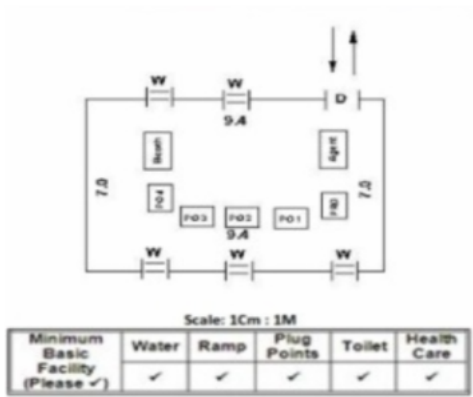

Google Map View

Polling Station Building Front View

Polling Station Front View

Cad View

Key MAP View

1	TWX2240695	பெயர் : சிவா தந்தையின் பெயர்: உச்சிமாகாளி வீட்டு எண் : 1/48 வயது : 26 பாலினம் : ஆண்	Photo is available	2	FFH3603594	பெயர் : இசக்கியம்மாள் - கணவர் பெயர்: அருணாச்சலம் - வீட்டு எண் : 2 வயது : 54 பாலினம் : பெண்	Photo is available	3	TWX1251909	பெயர் : இசக்கிபாண்டி - தந்தையின் பெயர்: கணபதி தேவர் - வீட்டு எண் : 2-32 வயது : 42 பாலினம் : ஆண்	Photo is available
4	TWX2240786	பெயர் : சுடலைமுத்து தந்தையின் பெயர்: சுப்பிரமணியன் வீட்டு எண் : 2/244 வயது : 29 பாலினம் : ஆண்	Photo is available	5	TWX0323121	பெயர் : முப்பிடாதி - தந்தையின் பெயர்: சிவன்பாண்டி - வீட்டு எண் : 2-245 வயது : 49 பாலினம் : ஆண்	Photo is available	6	TWX1251917	பெயர் : மகராசி - கணவர் பெயர்: இசக்கிப்பாண்டி - வீட்டு எண் : 2-320 வயது : 41 பாலினம் : பெண்	Photo is available
7	FFH1410513	பெயர் : இசக்கிபாண்டி - தந்தையின் பெயர்: செல்லையாத்தேவர் - வீட்டு எண் : 3 வயது : 60 பாலினம் : ஆண்	Photo is available	8	FFH1410521	பெயர் : சுப்புலட்சுமி இ கணவர் பெயர்: இசக்கிபாண்டி - வீட்டு எண் : 3 வயது : 48 பாலினம் : பெண்	Photo is available	9	TWX1108992	பெயர் : தங்கமாள் - கணவர் பெயர்: நல்லபெருமாள் - வீட்டு எண் : 4 வயது : 40 பாலினம் : பெண்	Photo is available
10	TWX0202697	பெயர் : இசக்கிபாண்டி - தந்தையின் பெயர்: பூமித்தேவர் - வீட்டு எண் : 4-2 வயது : 60 பாலினம் : ஆண்	Photo is available	11	TWX0202705	பெயர் : இசக்கியம்மாள் - கணவர் பெயர்: இசக்கிபாண்டியன் - வீட்டு எண் : 4-2 வயது : 50 பாலினம் : பெண்	Photo is available	12	TWX0424143	பெயர் : பிரபா - தந்தையின் பெயர்: அருணாசலம் - வீட்டு எண் : 4-2 வயது : 36 பாலினம் : பெண்	Photo is available
13	TWX0423970	பெயர் : அருண்மார் - தந்தையின் பெயர்: அருணாசலம் - வீட்டு எண் : 4-2 வயது : 34 பாலினம் : ஆண்	Photo is available	14	TWX0926246	பெயர் : சூதா - தந்தையின் பெயர்: அருணாச்சலம் - வீட்டு எண் : 4-2 வயது : 30 பாலினம் : பெண்	Photo is available	15	TWX2489011	பெயர் : இசக்கியம்மாள் இ தாயின் பெயர்: பார்வதி வீட்டு எண் : 4/3 வயது : 21 பாலினம் : பெண்	Photo is available
16	TWX0202606	பெயர் : ஆறுமுகம் - இதரர் பெயர்: இராமலெட்சுமி - வீட்டு எண் : 4-5 வயது : 65 பாலினம் : ஆண்	Photo is available	17	TWX0423947	பெயர் : இசக்கிப்பாண்டி - தந்தையின் பெயர்: முருகன் - வீட்டு எண் : 4-5 வயது : 34 பாலினம் : ஆண்	Photo is available	18	TWX1023852	பெயர் : இசக்கியம்மாள் - கணவர் பெயர்: பேச்சித்துரை - வீட்டு எண் : 4-5 வயது : 32 பாலினம் : பெண்	Photo is available
19	TWX0926295	பெயர் : இசக்கிப்பாண்டி - தந்தையின் பெயர்: சங்கரமூர்த்தி - வீட்டு எண் : 4-05 வயது : 31 பாலினம் : ஆண்	Photo is available	20	TWX0202689	பெயர் : அமுதா - கணவர் பெயர்: சாவனமுத்து தேவர் - வீட்டு எண் : 4-6 வயது : 54 பாலினம் : பெண்	Photo is available	21	TWX0424408	பெயர் : முருகன் - தந்தையின் பெயர்: வணமுத்து - வீட்டு எண் : 4-6 வயது : 37 பாலினம் : ஆண்	Photo is available
22	TWX0424242	பெயர் : முப்பிடாதி கார்த்திக் தந்தையின் பெயர்: வணமுத்து - வீட்டு எண் : 4-6 வயது : 33 பாலினம் : ஆண்	Photo is available	23	TWX0926261	பெயர் : சாந்தி - கணவர் பெயர்: முருகன் - வீட்டு எண் : 4-6 வயது : 32 பாலினம் : பெண்	Photo is available	24	TWX0926253	பெயர் : சாமிக்கண் - தந்தையின் பெயர்: வணமுத்து - வீட்டு எண் : 4-6 வயது : 31 பாலினம் : ஆண்	Photo is available
25	TWX0753707	பெயர் : வினோமுப்பிடாதி - தந்தையின் பெயர்: ஆறுமுகம் - வீட்டு எண் : 4-8 வயது : 31 பாலினம் : ஆண்	Photo is available	26	TWX1108877	பெயர் : முத்துகுட்டி - தந்தையின் பெயர்: பேச்சிகுட்டி - வீட்டு எண் : 4-9 வயது : 33 பாலினம் : ஆண்	Photo is available	27	TWX1108869	பெயர் : தங்கம் - தந்தையின் பெயர்: பேச்சிகுட்டி - வீட்டு எண் : 4-9 வயது : 30 பாலினம் : ஆண்	Photo is available
28	TWX2554558	பெயர் : மாலா மு கணவர் பெயர்: முத்துக்குட்டி வீட்டு எண் : 4/9 ஏ வயது : 32 பாலினம் : பெண்	Photo is available	29	TWX0202663	பெயர் : இசக்கிபாண்டியன் - தந்தையின் பெயர்: சுப்பிரமணியன் - வீட்டு எண் : 4-10 வயது : 45 பாலினம் : ஆண்	Photo is available	30	TWX0202671	பெயர் : முப்பிடாதி - தந்தையின் பெயர்: சுப்பிரமணியன் - வீட்டு எண் : 4-10 வயது : 42 பாலினம் : ஆண்	Photo is available