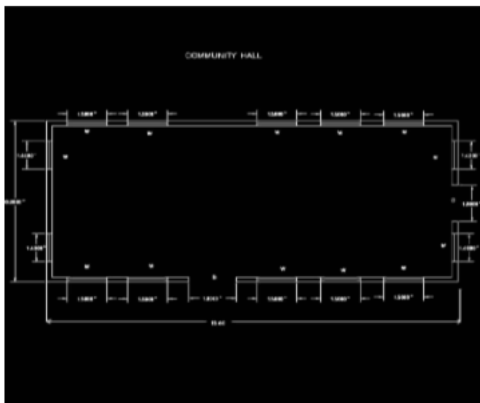

Google Map View

Polling Station Building Front View

Polling Station Front View

Cad View

Key MAP View

KEY MAP VIEW

	WW	SW	NE	SE
INDIAN BASE FACILITY PLATE ✓	✓	✓	✓	✓

1 பெயர் : மாரியப்பன் தந்தையின் பெயர்: பேச்சி தேவர் வீட்டு எண் : 1/22 வயது : 47 பாலினம் : ஆண் Photo is available	TWX2189769	2 பெயர் : இசக்கி பாண்டி தந்தையின் பெயர்: மாரியப்பன் வீட்டு எண் : 1/22 வயது : 28 பாலினம் : ஆண் Photo is available	TWX2141174	3 பெயர் : தங்கசுதன் - தந்தையின் பெயர்: வெள்ளப்பாண்டியன் - வீட்டு எண் : 1-32 வயது : 37 பாலினம் : ஆண் Photo is available	TWX0139840
4 பெயர் : வெங்கடேசன் - தந்தையின் பெயர்: முப்பாதி - வீட்டு எண் : 1-56 வயது : 51 பாலினம் : ஆண் Photo is available	TWX0203224	5 பெயர் : முப்பாதி - கணவர் பெயர்: வெங்கடேசன் - வீட்டு எண் : 1-56 வயது : 44 பாலினம் : பெண் Photo is available	TWX0754929	6 பெயர் : ஆதி துர்கா தந்தையின் பெயர்: பேச்சி வீட்டு எண் : 1/106ஏ வயது : 23 பாலினம் : பெண் Photo is available	TWX2361004
7 பெயர் : பட்டமுத்து தந்தையின் பெயர்: கொம்பன் வீட்டு எண் : 2/18-85 வயது : 25 பாலினம் : ஆண் Photo is available	TWX2325199	8 பெயர் : கொழுந்து அம்மாள் தந்தையின் பெயர்: இராமலக்ஷ்மணன் வீட்டு எண் : 2/84 வயது : 40 பாலினம் : பெண் Photo is available	FFH1458835	9 பெயர் : பாலமுருகன் தந்தையின் பெயர்: சுந்தரம் வீட்டு எண் : 2/91 வயது : 34 பாலினம் : ஆண் Photo is available	TWX2326494
10 பெயர் : சக்தி - கணவர் பெயர்: இசக்கி முத்து - வீட்டு எண் : 2-97 வயது : 31 பாலினம் : பெண் Photo is available	TWX1379486	11 பெயர் : வைதேகி கணவர் பெயர்: லெட்சுமணன் வீட்டு எண் : 2/98 வயது : 32 பாலினம் : பெண் Photo is available	TWX1440817	12 பெயர் : பாரதிராஜா தந்தையின் பெயர்: கணேசன் வீட்டு எண் : 2/98/1 வயது : 38 பாலினம் : ஆண் Photo is available	TWX2197903
13 பெயர் : தங்கதுரைச்சி கணவர் பெயர்: பாரதி ராஜா வீட்டு எண் : 2/98/1 வயது : 30 பாலினம் : பெண் Photo is available	TWX2198026	14 பெயர் : மாரியப்பன் தந்தையின் பெயர்: மாரியப்பன் வீட்டு எண் : 2/98ஏ வயது : 24 பாலினம் : ஆண் Photo is available	TWX2325132	15 பெயர் : இசக்கி பாண்டி தந்தையின் பெயர்: செல்லையா வீட்டு எண் : 2/117/123 வயது : 39 பாலினம் : ஆண் Photo is available	TWX2417533
16 பெயர் : ராஜேஸ்வரி தந்தையின் பெயர்: முருகன் வீட்டு எண் : 2/125 வயது : 26 பாலினம் : பெண் Photo is available	TWX2328243	17 பெயர் : ஆதிபரமேஷ் தந்தையின் பெயர்: கந்தசாமி வீட்டு எண் : 2/148 வயது : 23 பாலினம் : ஆண் Photo is available	TWX2234482	18 பெயர் : ரம்யா தந்தையின் பெயர்: துரை வீட்டு எண் : 2/152 வயது : 23 பாலினம் : பெண் Photo is available	TWX2361020
19 பெயர் : கல்பனா - கணவர் பெயர்: சீனிவாசன் - வீட்டு எண் : 2-186 வயது : 47 பாலினம் : பெண் Photo is available	TWX0926618	20 பெயர் : அஜயா தந்தையின் பெயர்: பூநீதிவாசன் வீட்டு எண் : 2-186 பழைய எண் 4-310 வயது : 21 பாலினம் : பெண் Photo is available	TWX2442937	21 பெயர் : நாகலெட்சுமி - கணவர் பெயர்: முருகன் - வீட்டு எண் : 2-239A வயது : 47 பாலினம் : பெண் Photo is available	TWX0754796
22 பெயர் : முப்பாதி - கணவர் பெயர்: சேதுபாண்டி - வீட்டு எண் : 3 வயது : 63 பாலினம் : பெண் Photo is available	TWX0926717	23 பெயர் : சூலி - கணவர் பெயர்: பாலகிருஷ்ணன் - வீட்டு எண் : 3-13A வயது : 39 பாலினம் : பெண் Photo is available	TWX0754846	24 பெயர் : இசக்கிமுத்து - தந்தையின் பெயர்: சிவன் பாண்டிதேவர் - வீட்டு எண் : 3-25 வயது : 65 பாலினம் : ஆண் Photo is available	TWX0139899
25 பெயர் : செல்லம்மாள் - கணவர் பெயர்: இசக்கிமுத்து - வீட்டு எண் : 3-25 வயது : 53 பாலினம் : பெண் Photo is available	TWX0139907	26 பெயர் : தங்கபாரதி தந்தையின் பெயர்: சீதாராமன் வீட்டு எண் : 3/62 வயது : 23 பாலினம் : பெண் Photo is available	TWX2285617	27 பெயர் : பழனி - தந்தையின் பெயர்: முப்பாதி - வீட்டு எண் : 3-70NA வயது : 33 பாலினம் : ஆண் Photo is available	TWX0754903
28 பெயர் : மஞ்சு கணவர் பெயர்: உச்சிமகாளி வீட்டு எண் : 3/78 வயது : 27 பாலினம் : பெண் Photo is available	TWX2435444	29 பெயர் : ஐயப்பன் தந்தையின் பெயர்: மாடக்கண்ணு வீட்டு எண் : 3/83 வயது : 29 பாலினம் : ஆண் Photo is available	TWX1428317	30 பெயர் : மாயாண்டி - தந்தையின் பெயர்: முப்பாதி - வீட்டு எண் : 3-94 வயது : 40 பாலினம் : ஆண் Photo is available	TWX1252022