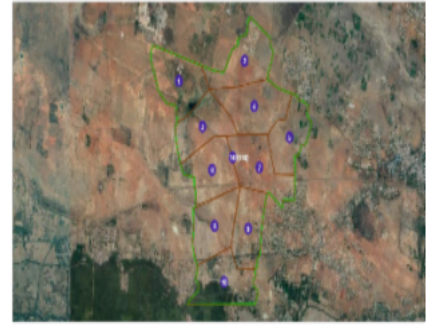

Google Map View