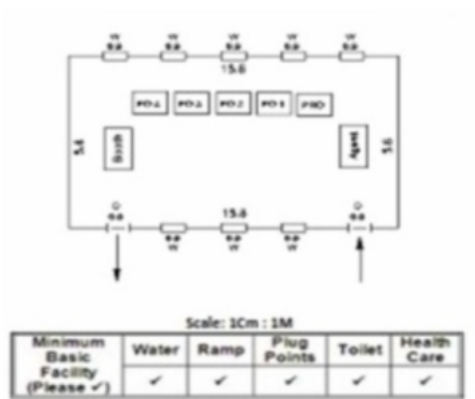

Google Map View

Polling Station Building Front View

ELEVATION

Polling Station Front View

ELEVATION

Cad View

Key MAP View

1 பெயர் : சங்கர் இ தாயின் பெயர்: முத்துலட்சுமி வீட்டு எண் : 2/155 வயது : 30 பாலினம் : ஆண்	TWX2448785 Photo is available	2 பெயர் : லெட்சுமி - தந்தையின் பெயர்: குருநாதன் - வீட்டு எண் : 2/155 வயது : 28 பாலினம் : பெண்	UHX0960138 Photo is available	3 பெயர் : தாமரை செல்வம் தந்தையின் பெயர்: சேது ராமன் வீட்டு எண் : 2/163 வயது : 26 பாலினம் : ஆண்	TWX2350460 Photo is available
4 பெயர் : மகாராசி தந்தையின் பெயர்: முத்துகுமார் வீட்டு எண் : 2/164 வயது : 21 பாலினம் : பெண்	TWX2415958 Photo is available	5 பெயர் : சண்முகசெல்வன் மு தந்தையின் பெயர்: முருகன் - வீட்டு எண் : 3 வயது : 32 பாலினம் : ஆண்	TWX0618520 Photo is available	6 பெயர் : சந்தமாரிச்செல்வி சு கணவர் பெயர்: சண்முகசெல்வன் வீட்டு எண் : 3 வயது : 26 பாலினம் : பெண்	TWX2603504 Photo is available
7 பெயர் : பேச்சி துரை தந்தையின் பெயர்: ஆறுமுகம் வீட்டு எண் : 3/2 வயது : 27 பாலினம் : ஆண்	TWX2350932 Photo is available	8 பெயர் : நாலாயிரம் கணவர் பெயர்: தங்கமாரியப்பன் வீட்டு எண் : 3/4 வயது : 33 பாலினம் : பெண்	TWX1510908 Photo is available	9 பெயர் : விஜி தந்தையின் பெயர்: காளியப்பன் வீட்டு எண் : 3/19 வயது : 23 பாலினம் : பெண்	TWX2350593 Photo is available
10 பெயர் : ஜெயராணி - கணவர் பெயர்: முருகா சுப்பிரமணியன் வீட்டு எண் : 3/22 வயது : 41 பாலினம் : பெண்	TWX0056556 Photo is available	11 பெயர் : மகாராஜா என்ற உச்சிமாகாளி வி தந்தையின் பெயர்: விஷ்ணுநாதன் வீட்டு எண் : 3/59 வயது : 25 பாலினம் : ஆண்	TWX2224210 Photo is available	12 பெயர் : சண்முகவேல்ராஜா - தந்தையின் பெயர்: வள்ளிநாயகம் - வீட்டு எண் : 4 வயது : 56 பாலினம் : ஆண்	TWX0424945 Photo is available
13 பெயர் : மாரியப்பன் தந்தையின் பெயர்: கிருஷ்ணகுமார் வீட்டு எண் : 4/7 வயது : 30 பாலினம் : ஆண்	TWX2221216 Photo is available	14 பெயர் : வெங்கடேஷ் தந்தையின் பெயர்: கிருஷ்ண குமார் வீட்டு எண் : 4/7 வயது : 25 பாலினம் : ஆண்	TWX1499524 Photo is available	15 பெயர் : மாரியப்பன் தந்தையின் பெயர்: கிருஷ்ணகுமார் வீட்டு எண் : 4/7 வயது : 24 பாலினம் : ஆண்	TWX2221117 Photo is available
16 பெயர் : பேச்சியம்மாள் தந்தையின் பெயர்: சுப்ரமணியன் வீட்டு எண் : 4/22 வயது : 31 பாலினம் : பெண்	TWX2356442 Photo is available	17 பெயர் : கோமதி ஈஸ்வரி தந்தையின் பெயர்: நாகராஜன் வீட்டு எண் : 4/34 வயது : 23 பாலினம் : பெண்	TWX2224277 Photo is available	18 பெயர் : சுபா தந்தையின் பெயர்: முத்தரசன் வீட்டு எண் : 4/38 வயது : 23 பாலினம் : பெண்	TWX2224236 Photo is available
19 பெயர் : காட்டுராஜா - தந்தையின் பெயர்: பட்டமுத்து வீட்டு எண் : 4/40 வயது : 37 பாலினம் : ஆண்	TWX0424960 Photo is available	20 பெயர் : விஜய் தந்தையின் பெயர்: முத்து குமார் வீட்டு எண் : 4/47 வயது : 24 பாலினம் : ஆண்	TWX2356384 Photo is available	21 பெயர் : நிவேதா பிரியா கணவர் பெயர்: அருள் வீட்டு எண் : 4/55 வயது : 29 பாலினம் : பெண்	TWX2342897 Photo is available
22 பெயர் : சுமிதா தந்தையின் பெயர்: முருகேசன் வீட்டு எண் : 4/58 வயது : 23 பாலினம் : பெண்	TWX2350122 Photo is available	23 பெயர் : சாம்ராஜா தந்தையின் பெயர்: செல்ல சாமி வீட்டு எண் : 4/104 வயது : 22 பாலினம் : ஆண்	TWX2373660 Photo is available	24 பெயர் : ராஜ்குமார் தந்தையின் பெயர்: பழனி வீட்டு எண் : 6/45 வயது : 25 பாலினம் : ஆண்	TWX2221661 Photo is available
25 பெயர் : கிருஷ்ணன் தந்தையின் பெயர்: ஆறுமுகம் வீட்டு எண் : 6/143 வயது : 26 பாலினம் : ஆண்	TWX1511583 Photo is available	26 பெயர் : இலக்கியா மீனாட்சிசுந்தரம் தந்தையின் பெயர்: மீனாட்சிசுந்தரம் வீட்டு எண் : 9/89 வயது : 23 பாலினம் : பெண்	TWX2601573 Photo is available	27 பெயர் : மாரிகார்த்திகா தந்தையின் பெயர்: சிவனுபாண்டியன் வீட்டு எண் : 32 வயது : 22 பாலினம் : பெண்	TWX2363489 Photo is available
28 பெயர் : லெட்சுமி பிரியா தந்தையின் பெயர்: மாரியப்பன் வீட்டு எண் : 35 வயது : 24 பாலினம் : பெண்	TWX2221232 Photo is available	29 பெயர் : வினோத் குமார் தந்தையின் பெயர்: முருகன் வீட்டு எண் : 48 வயது : 25 பாலினம் : ஆண்	TWX1441625 Photo is available	30 பெயர் : நாகராஜன் - தந்தையின் பெயர்: தெய்வக்கனி - வீட்டு எண் : 58 வயது : 42 பாலினம் : ஆண்	TWX0424911 Photo is available