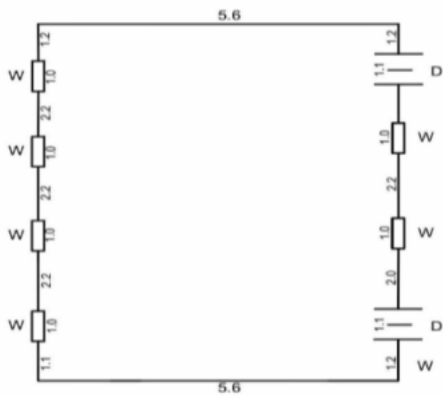

Google Map View

Polling Station Building Front View

© V.P.O

Polling Station Front View

© V.P.O

Cad View

Key MAP View

1 பெயர் : நம்பி - தந்தையின் பெயர்: சங்கரன் - வீட்டு எண் : 1 வயது : 63 பாலினம் : ஆண் Photo is available	TWX0141283	2 பெயர் : நகுலவேந்தன் - தந்தையின் பெயர்: நாராயணன் - வீட்டு எண் : 1 வயது : 48 பாலினம் : ஆண் Photo is available	TWX0141226	3 பெயர் : வேலவேந்தன் - தந்தையின் பெயர்: நாராயணன் - வீட்டு எண் : 1 வயது : 44 பாலினம் : ஆண் Photo is available	TWX0141259
4 பெயர் : சம்பூர்ணதேவவேந்தின் - தந்தையின் பெயர்: நாராயணன் - வீட்டு எண் : 1 வயது : 41 பாலினம் : ஆண் Photo is available	TWX0141234	5 பெயர் : மணிகண்டன் - தாயின் பெயர்: கற்பகம் - வீட்டு எண் : 1-5E1 வயது : 54 பாலினம் : ஆண் Photo is available	TWX0324871	6 பெயர் : பேபி - கணவர் பெயர்: பிரம்மநாயகம் - வீட்டு எண் : 1/11-2 மனை எண் 564 வயது : 60 பாலினம் : பெண் Photo is available	TWX0279133
7 பெயர் : அருணாச்சலம் தந்தையின் பெயர்: சுப்பிரமணியன் வீட்டு எண் : 1/11e4 வயது : 28 பாலினம் : ஆண் Photo is available	TWX1441740	8 பெயர் : முத்து கிருஷ்ணன் - தந்தையின் பெயர்: மகாலிங்கம் - வீட்டு எண் : 1-11E வயது : 69 பாலினம் : ஆண் Photo is available	TWX1296243	9 பெயர் : சுப்புலெட்சுமி - கணவர் பெயர்: முத்து கிருஷ்ணன் - வீட்டு எண் : 1-11E வயது : 65 பாலினம் : பெண் Photo is available	TWX1296250
10 பெயர் : மகாராஜன் தந்தையின் பெயர்: ஆவுடையப்பன் வீட்டு எண் : 1/11 க்யூ 2 வயது : 40 பாலினம் : ஆண் Photo is available	TWX2531010	11 பெயர் : சம்பத் குமார் இதரர் பெயர்: சாந்தி வீட்டு எண் : 1/11-டி8-608 வயது : 59 பாலினம் : ஆண் Photo is available	TWX2460632	12 பெயர் : முத்துக்கிருஷ்ணன் தந்தையின் பெயர்: ஆயிரத்தான் வீட்டு எண் : 1/11எக்ஸ்3 வயது : 65 பாலினம் : ஆண் Photo is available	TWX1441864
13 பெயர் : ராமலெட்சுமி கணவர் பெயர்: முத்துக்கிருஷ்ணன் வீட்டு எண் : 1/11 எக்ஸ் 3 வயது : 60 பாலினம் : பெண் Photo is available	TWX1441823	14 பெயர் : கோமதி - கணவர் பெயர்: இராமலிங்கம் - வீட்டு எண் : 1/11-ஓய்2, மனை எண். 321 வயது : 73 பாலினம் : பெண் Photo is available	NEW0760702	15 பெயர் : சுப்புரீ வீ தந்தையின் பெயர்: வீரப்பன் வீட்டு எண் : 1/12 வயது : 20 பாலினம் : பெண் Photo is available	TWX2602704
16 பெயர் : கண்ணன் தந்தையின் பெயர்: செல்வம் வீட்டு எண் : 1/12/இசட் 39 வயது : 23 பாலினம் : ஆண் Photo is available	TWX2266393	17 பெயர் : நாசர் உம்மாள் - கணவர் பெயர்: சேக் முகம்மது சாலி - வீட்டு எண் : 1/12 இசட் 97,16வது தெரு வயது : 35 பாலினம் : பெண் Photo is available	XQP0564708	18 பெயர் : க பேச்சியம்மாள் கணவர் பெயர்: கணேஷ் ராஜா வீட்டு எண் : 1/13 வயது : 35 பாலினம் : பெண் Photo is available	TWX2215085
19 பெயர் : கிருஷ்ணவேணி கணவர் பெயர்: கார்த்திக் வீட்டு எண் : 1/13 வயது : 28 பாலினம் : பெண் Photo is available	TWX2546752	20 பெயர் : முருகப்பெருமாள் - தந்தையின் பெயர்: சங்கரநாராயணன் - வீட்டு எண் : 1/13-25 வயது : 57 பாலினம் : ஆண் Photo is available	FFH3675261	21 பெயர் : இசக்கியம்மாள் - கணவர் பெயர்: முருகப்பெருமாள் - வீட்டு எண் : 1/13-25 வயது : 53 பாலினம் : பெண் Photo is available	XQP1581255
22 பெயர் : சண்முகவேல் - தந்தையின் பெயர்: முருகப்பெருமாள் - வீட்டு எண் : 1/13-25 வயது : 29 பாலினம் : ஆண் Photo is available	XQP1297365	23 பெயர் : செல்வகுமார் - தந்தையின் பெயர்: வைரமுத்து - வீட்டு எண் : 1/13 என்62 மனை 636 வயது : 48 பாலினம் : ஆண் Photo is available	IXC1157007	24 பெயர் : மனோகரன் சைவம் பிள்ளை தந்தையின் பெயர்: சைவம் பிள்ளை வீட்டு எண் : 1/13,பி-24 வயது : 62 பாலினம் : ஆண் Photo is available	URB6391957
25 பெயர் : மாரியம்மாள் மனோகரன் பிள்ளை கணவர் பெயர்: மனோகரன் பிள்ளை வீட்டு எண் : 1/13,பி-24 வயது : 56 பாலினம் : பெண் Photo is available	URB6391858	26 பெயர் : இராமசுவாமிநாதன் - தந்தையின் பெயர்: நாராயணசாமி - வீட்டு எண் : 1-17 வயது : 36 பாலினம் : ஆண் Photo is available	TWX0141176	27 பெயர் : செல்வம் - தந்தையின் பெயர்: விஜயராகவன் - வீட்டு எண் : 1/19-1 வயது : 60 பாலினம் : ஆண் Photo is available	TWX1966795
28 பெயர் : ஆண்டாள் - கணவர் பெயர்: செல்வம் - வீட்டு எண் : 1/19-1 வயது : 53 பாலினம் : பெண் Photo is available	FFH2056943	29 பெயர் : ராமலெட்சுமி செ தந்தையின் பெயர்: செல்வம் வீட்டு எண் : 1/19-1 வயது : 24 பாலினம் : பெண் Photo is available	TWX2606242	30 பெயர் : ராஜலெட்சுமி - தந்தையின் பெயர்: செல்வகுமார் - வீட்டு எண் : 1-20 வயது : 28 பாலினம் : பெண் Photo is available	TWX1380088