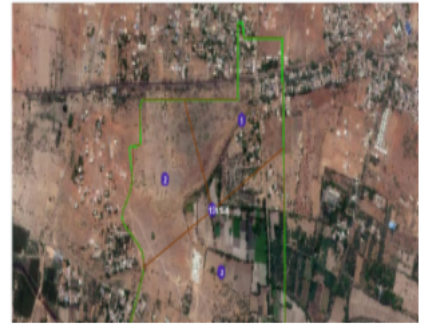

Google Map View