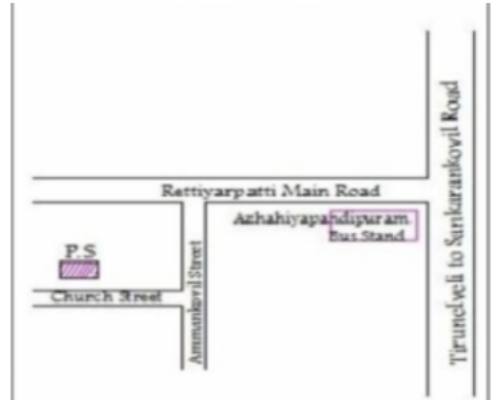

Key MAP View