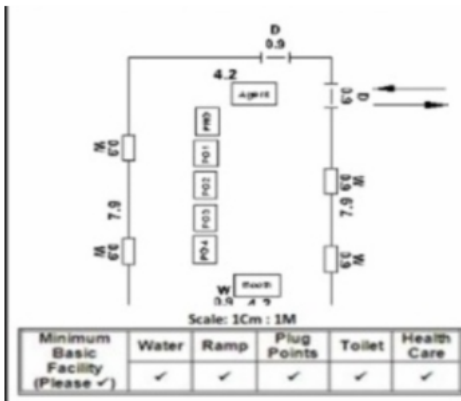

Google Map View

Polling Station Building Front View

Polling Station Front View

Cad View

Key MAP View

1 பெயர் : சங்கர் இதரர் பெயர்: மாரியம்மாள் வீட்டு எண் : 1/8 வயது : 42 பாலினம் : ஆண் Photo is available	TWX2387959	2 பெயர் : மாரியம்மாள் கணவர் பெயர்: சங்கர் வீட்டு எண் : 1/8 வயது : 40 பாலினம் : பெண் Photo is available	TWX2387967	3 பெயர் : வேலாயுதம் - தந்தையின் பெயர்: சுப்பையா ஆசாரி - வீட்டு எண் : 1-154 வயது : 64 பாலினம் : ஆண் Photo is available	TWX1380575
4 பெயர் : கீதா - தந்தையின் பெயர்: வேலாயுதம் - வீட்டு எண் : 1-154 வயது : 59 பாலினம் : பெண் Photo is available	TWX1380591	5 பெயர் : சரவணகுமார் - தந்தையின் பெயர்: சண்முகசுந்தரம் - வீட்டு எண் : 2/420ஏச் வயது : 51 பாலினம் : ஆண் Photo is available	FFH1618818	6 பெயர் : முத்துமயில் - கணவர் பெயர்: சரவணக்குமார் - வீட்டு எண் : 2/420ஏச் வயது : 37 பாலினம் : பெண் Photo is available	TWX0621052
7 பெயர் : மீனா ராணி - கணவர் பெயர்: ராஜகுமார் - வீட்டு எண் : 3-19D வயது : 44 பாலினம் : பெண் Photo is available	TWX0061226	8 பெயர் : பெருமாள் தந்தையின் பெயர்: கணபதி வீட்டு எண் : 3/28 வயது : 56 பாலினம் : ஆண் Photo is available	TWX1405232	9 பெயர் : உஷா நந்தினி பெருமாள் தந்தையின் பெயர்: பெருமாள் பெருமாள் வீட்டு எண் : 2/936 A, KARUMARIAMMAN NA வயது : 26 பாலினம் : பெண் Photo is available	TWX1539998
10 பெயர் : இனியா சில்பா டே தந்தையின் பெயர்: டேவிட் வீட்டு எண் : 3/29-4/276 வயது : 20 பாலினம் : பெண் Photo is available	TWX2509057	11 பெயர் : பார்த்திபன் - தந்தையின் பெயர்: நடராஜன் - வீட்டு எண் : 3-35 வயது : 28 பாலினம் : ஆண் Photo is available	TWX1254861	12 பெயர் : ஜெய லெட்சுமி - கணவர் பெயர்: சுப்பிரமணியன் - வீட்டு எண் : 3-36 வயது : 72 பாலினம் : பெண் Photo is available	TWX1254853
13 பெயர் : சுப்பிரமணியன் - தந்தையின் பெயர்: வைத்தியநாதன் - வீட்டு எண் : 3-36 வயது : 72 பாலினம் : ஆண் Photo is available	TWX1254762	14 பெயர் : சிவராமகிருஷ்ணன் - தந்தையின் பெயர்: சுப்பிரமணியன் - வீட்டு எண் : 3-36 வயது : 40 பாலினம் : ஆண் Photo is available	TWX1254754	15 பெயர் : ஸ்ரீராமகிருஷ்ணன் தந்தையின் பெயர்: சுப்பிரமணியன் - வீட்டு எண் : 3-36 வயது : 31 பாலினம் : ஆண் Photo is available	TWX1254747
16 பெயர் : கல்பனா கணவர் பெயர்: அம்மமுத்து - வீட்டு எண் : 3-264 வயது : 56 பாலினம் : பெண் Photo is available	TWX1544352	17 பெயர் : பார்த்தி - கணவர் பெயர்: முத்துகிருஷ்ணன் - வீட்டு எண் : 3/270 வயது : 46 பாலினம் : பெண் Photo is available	FFH1620764	18 பெயர் : இசைவேணி தந்தையின் பெயர்: முத்துகிருஷ்ணன் வீட்டு எண் : 3/270 வயது : 26 பாலினம் : பெண் Photo is available	TWX1442771
19 பெயர் : சரஸ்வதி கணவர் பெயர்: சங்கரநாராயணன் வீட்டு எண் : 3/299 வயது : 53 பாலினம் : பெண் Photo is available	TWX2255115	20 பெயர் : சுவர்ணா - கணவர் பெயர்: பெருமாள் - வீட்டு எண் : 3-284275 வயது : 50 பாலினம் : பெண் Photo is available	TWX1254952	21 பெயர் : விஜய் - தந்தையின் பெயர்: முத்து கிருஷ்ணன் - வீட்டு எண் : 4-27D வயது : 28 பாலினம் : ஆண் Photo is available	TWX1297068
22 பெயர் : செல்வி - தந்தையின் பெயர்: சின்னத்துரை - வீட்டு எண் : 4/227 வயது : 33 பாலினம் : பெண் Photo is available	SFY0651778	23 பெயர் : மாலினி - தந்தையின் பெயர்: யாக்கோபு - வீட்டு எண் : 4-230 வயது : 36 பாலினம் : பெண் Photo is available	TWX0060269	24 பெயர் : அருணா என்ற மனோ - தந்தையின் பெயர்: யாக்கோபு - வீட்டு எண் : 4-230 வயது : 28 பாலினம் : பெண் Photo is available	TWX1254721
25 பெயர் : கவுர்தாணி - கணவர் பெயர்: சிவசுப்பிரமணியன் - வீட்டு எண் : 4-232 வயது : 38 பாலினம் : பெண் Photo is available	TWX0060244	26 பெயர் : மாரியப்பன் - தந்தையின் பெயர்: நடராஜன் - வீட்டு எண் : 4-232 வயது : 37 பாலினம் : ஆண் Photo is available	TWX0060236	27 பெயர் : சுபா நாகலெட்சுமி கணவர் பெயர்: மாரியப்பன் வீட்டு எண் : 4-232 வயது : 30 பாலினம் : பெண் Photo is available	TWX1395508
28 பெயர் : பலவேசம் - கணவர் பெயர்: கல்யாணசுந்தரம் - வீட்டு எண் : 4/233 வயது : 37 பாலினம் : பெண் Photo is available	TWX0060251	29 பெயர் : காயத்ரி தாயின் பெயர்: சித்ரா வீட்டு எண் : 4/233 வயது : 21 பாலினம் : பெண் Photo is available	TWX2399293	30 பெயர் : மாரியப்பன் - தந்தையின் பெயர்: சுப்பையா - வீட்டு எண் : 4-235B வயது : 66 பாலினம் : ஆண் Photo is available	TWX0931519