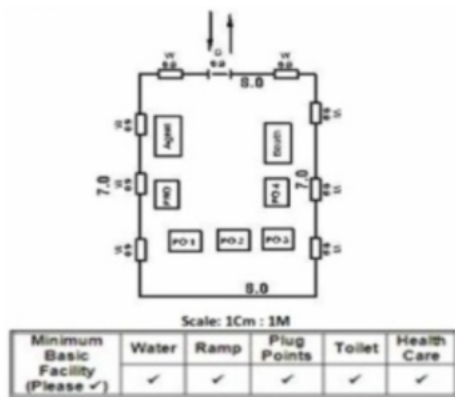

Google Map View

Polling Station Building Front View

Polling Station Front View

Cad View

Key MAP View

1 பெயர் : சரஸ்வதி - கணவர் பெயர்: சுப்பையா - வீட்டு எண் : 1-94 வயது : 64 பாலினம் : பெண்	TWX0622159 Photo is available	2 பெயர் : பூங்கொடி கணவர் பெயர்: குணசீலன் வீட்டு எண் : 1/204 வயது : 34 பாலினம் : பெண்	TWX2317501 Photo is available	3 பெயர் : கிருஷ்ண மூர்த்தி - தந்தையின் பெயர்: விஸ்வநாதன் - வீட்டு எண் : 1-630 வயது : 38 பாலினம் : ஆண்	TWX0622530 Photo is available
4 பெயர் : காஜா செரீப் - தந்தையின் பெயர்: அகமது இப்ராஹீம் - வீட்டு எண் : 1/636 வயது : 41 பாலினம் : ஆண்	TWX0932103 Photo is available	5 பெயர் : குணசீலன் - தந்தையின் பெயர்: செல்வகுமார் - வீட்டு எண் : 1-689 வயது : 40 பாலினம் : ஆண்	TWX0932046 Photo is available	6 பெயர் : அரவிந்தன் - தந்தையின் பெயர்: செல்வகுமார் - வீட்டு எண் : 1-689 வயது : 30 பாலினம் : ஆண்	TWX0932038 Photo is available
7 பெயர் : சுப்புலெட்சுமி - கணவர் பெயர்: குற்றால செட்டியார் - வீட்டு எண் : 2-57 வயது : 68 பாலினம் : பெண்	TWX0622043 Photo is available	8 பெயர் : ராமையா - தந்தையின் பெயர்: சுப்பையா கோனார் - வீட்டு எண் : 2-80 வயது : 88 பாலினம் : ஆண்	TWX0622035 Photo is available	9 பெயர் : சின்ன மீரான் அ தந்தையின் பெயர்: அப்துல் ரஹ்மான் வீட்டு எண் : 2/289 வயது : 23 பாலினம் : ஆண்	TWX2508927 Photo is available
10 பெயர் : சுப்பிரமணியன் - தந்தையின் பெயர்: பரமசிவம் - வீட்டு எண் : 2-368A வயது : 55 பாலினம் : ஆண்	TWX0326538 Photo is available	11 பெயர் : வேம்பு என்ற சசிலா - கணவர் பெயர்: சுப்பிரமணியன் - வீட்டு எண் : 2-368A வயது : 46 பாலினம் : பெண்	TWX0326462 Photo is available	12 பெயர் : தங்கராஜ் - தந்தையின் பெயர்: சுடலையாண்டி ஆசாரி - வீட்டு எண் : 2-511 வயது : 34 பாலினம் : ஆண்	TWX0931949 Photo is available
13 பெயர் : அமீருனிஷா - கணவர் பெயர்: முகம்மது ஹஷுஸ் - வீட்டு எண் : 3 வயது : 37 பாலினம் : பெண்	TWX0621797 Photo is available	14 பெயர் : சங்கர் துரை - தந்தையின் பெயர்: நாராயணன் - வீட்டு எண் : 3-23-93F வயது : 37 பாலினம் : ஆண்	TWX0325878 Photo is available	15 பெயர் : கௌதமி - தந்தையின் பெயர்: ராமையா - வீட்டு எண் : 3-60 வயது : 33 பாலினம் : பெண்	TWX1026905 Photo is available
16 பெயர் : மாஹின் அபுபக்கர் தந்தையின் பெயர்: நாசூர்மைதீன்பிச்சை - வீட்டு எண் : 3/76 வயது : 46 பாலினம் : ஆண்	FFH1670066 Photo is available	17 பெயர் : மெஹர்பானு - கணவர் பெயர்: மாஹின் அபுபக்கர் - வீட்டு எண் : 3/76 வயது : 41 பாலினம் : பெண்	TWX0074609 Photo is available	18 பெயர் : பேச்சிதுரை - தந்தையின் பெயர்: ராமையா - வீட்டு எண் : 3-160 வயது : 35 பாலினம் : ஆண்	TWX1026889 Photo is available
19 பெயர் : சுந்தராச்சி சு தந்தையின் பெயர்: சுந்தர் ராஜன் எம் வீட்டு எண் : 3/272 d வயது : 24 பாலினம் : ஆண்	TWX2163368 Photo is available	20 பெயர் : மல்லிகா - தந்தையின் பெயர்: செல்லையா - வீட்டு எண் : 3-274 வயது : 51 பாலினம் : பெண்	TWX1255009 Photo is available	21 பெயர் : கிருஷ்ண மூர்த்தி - தந்தையின் பெயர்: பெருமாள் ராஜன் - வீட்டு எண் : 3-274 வயது : 30 பாலினம் : ஆண்	TWX1254994 Photo is available
22 பெயர் : ஆறுமுகம் - தந்தையின் பெயர்: இசக்கி - வீட்டு எண் : 3-276 வயது : 47 பாலினம் : ஆண்	TWX0622324 Photo is available	23 பெயர் : ஜெனிவ்வர்தீபா - தந்தையின் பெயர்: அதிரதன் - வீட்டு எண் : 3-276 வயது : 35 பாலினம் : பெண்	TWX0326298 Photo is available	24 பெயர் : மரகதம் - கணவர் பெயர்: ரவி - வீட்டு எண் : 3-276C வயது : 46 பாலினம் : பெண்	TWX0121038 Photo is available
25 பெயர் : அருண்மாமார் தந்தையின் பெயர்: புதியவன் வீட்டு எண் : 3/276 இ வயது : 35 பாலினம் : ஆண்	TWX1517119 Photo is available	26 பெயர் : வேலம்மாள் கணவர் பெயர்: ஏஸக்கியாபந் வீட்டு எண் : 3/283F வயது : 65 பாலினம் : பெண்	YCV1781293 Photo is available	27 பெயர் : புவனா சுப்புலெட்சுமி பி தந்தையின் பெயர்: பிரமநாயகம் வீட்டு எண் : 3/283 பி வயது : 21 பாலினம் : பெண்	TWX2520732 Photo is available
28 பெயர் : சரஸ்வதி - கணவர் பெயர்: பொன்னாயா - வீட்டு எண் : 3-287 வயது : 86 பாலினம் : பெண்	TWX0622423 Photo is available	29 பெயர் : செல்வம் - தந்தையின் பெயர்: சரஸ்வதி - வீட்டு எண் : 3-287 வயது : 44 பாலினம் : ஆண்	TWX0932152 Photo is available	30 பெயர் : முருகன் - தாயின் பெயர்: சரஸ்வதி - வீட்டு எண் : 3-287 வயது : 39 பாலினம் : ஆண்	TWX0622381 Photo is available