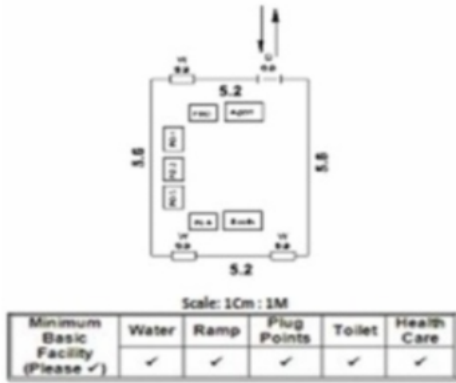

Google Map View

Polling Station Building Front View

Polling Station Front View

Cad View

Key MAP View

1 பெயர் : தங்கரத்தினம் - தந்தையின் பெயர்: கந்தையா - வீட்டு எண் : 1 வயது : 61 பாலினம் : பெண் Photo is available	TWX0622548	2 பெயர் : அமர்நாத் தந்தையின் பெயர்: பெஞ்சமின் வீட்டு எண் : 1 16 வயது : 63 பாலினம் : ஆண் Photo is available	TWX2243335	3 பெயர் : இசக்கியம்மாள் ஆ தந்தையின் பெயர்: ஆறுமுகம் வீட்டு எண் : 1/28 வயது : 23 பாலினம் : பெண் Photo is available	TWX2597276
4 பெயர் : இசக்கி இளங்கோ ஏ தந்தையின் பெயர்: ஆறுமுகம் வீட்டு எண் : 1/46ஏ வயது : 26 பாலினம் : ஆண் Photo is available	TWX2388551	5 பெயர் : பாத்திமா - கணவர் பெயர்: அப்துல்லாஹீம் - வீட்டு எண் : 1/49Y வயது : 34 பாலினம் : பெண் Photo is available	TWX0653048	R 6 பெயர் : சதாம் உசேன் தந்தையின் பெயர்: பீர் முகைதீன் வீட்டு எண் : 1/50இ வயது : 26 பாலினம் : ஆண் Photo is available	TWX1486679
7 பெயர் : சதாம் உசேன் தந்தையின் பெயர்: பீர் முகைதீன் வீட்டு எண் : 1/50இ வயது : 26 பாலினம் : ஆண் Photo is available	TWX2322600	8 பெயர் : முகமத் அபுபக்கர் சித்திக் தந்தையின் பெயர்: பீர் முகைதீன் வீட்டு எண் : 1/50-இ ராஜிவ் காந்தி நகர் வயது : 30 பாலினம் : ஆண் Photo is available	TWX2439123	S 9 பெயர் : மகாலெட்சுமி - தந்தையின் பெயர்: இசக்கிமுத்து - வீட்டு எண் : 1-60 வயது : 78 பாலினம் : பெண் Photo is available	TWX0859215
10 பெயர் : ஆ விஸ்வராமன் தந்தையின் பெயர்: ரா ஆதிமூலம் வீட்டு எண் : 1/61 எீ வயது : 45 பாலினம் : ஆண் Photo is available	SKU0620484	11 பெயர் : அல்போன்ஸ் தாசன் தந்தையின் பெயர்: தாசன் வீட்டு எண் : 1/62 ஏஃப4 வயது : 47 பாலினம் : பெண் Photo is available	TWX2196392	12 பெயர் : வினோத் குமார் - தந்தையின் பெயர்: மணி - வீட்டு எண் : 1/62ஹெச வயது : 34 பாலினம் : ஆண் Photo is available	TWX1188432
13 பெயர் : பேச்சியம்மாள் - கணவர் பெயர்: ராஜேந்திரன் - வீட்டு எண் : 1-65 வயது : 54 பாலினம் : பெண் Photo is available	TWX0622928	14 பெயர் : சுந்தரேஸ்வரி - கணவர் பெயர்: பரமசிவம் - வீட்டு எண் : 1-65 வயது : 45 பாலினம் : பெண் Photo is available	TWX0623397	15 பெயர் : முருகராஜ் - தந்தையின் பெயர்: ராஜேந்திரன் - வீட்டு எண் : 1-65 வயது : 34 பாலினம் : ஆண் Photo is available	TWX0623389
16 பெயர் : சந்திரசேகர் - தந்தையின் பெயர்: ஆறுமுகம் - வீட்டு எண் : 1-67A வயது : 57 பாலினம் : ஆண் Photo is available	TWX0859090	17 பெயர் : பொன்மணி - கணவர் பெயர்: சந்திரசேகர் - வீட்டு எண் : 1-67A வயது : 50 பாலினம் : பெண் Photo is available	TWX0859082	18 பெயர் : அல்ஷிபா முகம்மது மைதீன் தந்தையின் பெயர்: முகம்மது மைதீன் வீட்டு எண் : 1/74 வயது : 40 பாலினம் : ஆண் Photo is available	TWX2309300
19 பெயர் : சுப்பிரமணி - தந்தையின் பெயர்: பரமசிவம் - வீட்டு எண் : 1/94 வயது : 28 பாலினம் : ஆண் Photo is available	TWX1314814	20 பெயர் : வடிவம்மாள் - கணவர் பெயர்: சந்திரபோஸ் - வீட்டு எண் : 1-243 வயது : 42 பாலினம் : பெண் Photo is available	TWX0623421	21 பெயர் : அல்போன்ஸ் தந்தையின் பெயர்: வியாகப்ப பிள்ளை வீட்டு எண் : 1/245 வயது : 76 பாலினம் : ஆண் Photo is available	NEW2214807
22 பெயர் : சிவபாலா ரா கணவர் பெயர்: ராமசந்திரன் ச வீட்டு எண் : 1/284சி வயது : 26 பாலினம் : பெண் Photo is available	TWX2601136	23 பெயர் : திருநாவுக்கரசு - தந்தையின் பெயர்: பாலசுப்பிரமணியன் - வீட்டு எண் : 1-378 வயது : 57 பாலினம் : ஆண் Photo is available	TWX0623124	24 பெயர் : லெட்சுமி - கணவர் பெயர்: திருநர்வக்கரசு - வீட்டு எண் : 1-378 வயது : 56 பாலினம் : பெண் Photo is available	TWX0622837
25 பெயர் : செண்பகவள்ளி - கணவர் பெயர்: தனராஜ் - வீட்டு எண் : 1-387 வயது : 42 பாலினம் : பெண் Photo is available	TWX1027432	26 பெயர் : முத்துமணி கணவர் பெயர்: ராஜா ஸ்டாலின் வீட்டு எண் : 1/396 ஏ1 வயது : 39 பாலினம் : பெண் Photo is available	TWX2322550	27 பெயர் : பாரதிகியூரிபிரியா - தந்தையின் பெயர்: மோகன்தாஸ் - வீட்டு எண் : 1-396A வயது : 43 பாலினம் : பெண் Photo is available	FFH3157740
28 பெயர் : சுப்பு மு கணவர் பெயர்: முருகன் - வீட்டு எண் : 1/396 ஆர் 23 வயது : 57 பாலினம் : பெண் Photo is available	TWX0956581	29 பெயர் : சதீஷ் தந்தையின் பெயர்: கோமதிசங்கர் வீட்டு எண் : 1-401எச்-2-894 வயது : 28 பாலினம் : ஆண் Photo is available	TWX1405349	30 பெயர் : சண்முகப்பிரியா - தந்தையின் பெயர்: முத்து தேவர் - வீட்டு எண் : 1/402எ வயது : 31 பாலினம் : பெண் Photo is available	TWX0745018