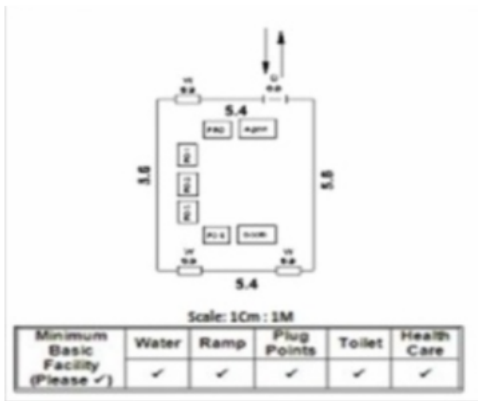

**Google Map View**

**Polling Station Building Front View**

**Polling Station Front View**

**Cad View**

**Key MAP View**

1 பெயர் : பிரீத்தா ஜி தந்தையின் பெயர்: கோவிந்தராஜ் வீட்டு எண் : 1/45-ஏ வயது : 37 பாலினம் : பெண்	TWX2492197 Photo is available	2 பெயர் : ராஜதுரை - தந்தையின் பெயர்: ராஜகோபால் - வீட்டு எண் : 1-47 வயது : 31 பாலினம் : ஆண்	TWX0933457 Photo is available	3 பெயர் : லோகநாதன் தந்தையின் பெயர்: முருகன் வீட்டு எண் : 1/78ஏ பாரதி நகர்வேஸ்ட் வயது : 26 பாலினம் : ஆண்	TWX1549153 Photo is available
4 பெயர் : முத்து லெட்சுமி - கணவர் பெயர்: சண்முகம் - வீட்டு எண் : 1-205 வயது : 73 பாலினம் : பெண்	TWX0933549 Photo is available	5 பெயர் : சுப்புலெட்சுமி கணவர் பெயர்: ஸ்ரீகாந்த் வீட்டு எண் : 1/276 வயது : 32 பாலினம் : பெண்	TWX1421783 Photo is available	6 பெயர் : ராம்குமார் - தந்தையின் பெயர்: பத்மநாதன் - வீட்டு எண் : 1-276 வயது : 29 பாலினம் : ஆண்	TWX1297704 Photo is available
7 பெயர் : மணிகண்டன் இதரர் பெயர்: ஜெகநாதன் வீட்டு எண் : 1 276 வயது : 26 பாலினம் : ஆண்	TWX2250934 Photo is available	8 பெயர் : லட்சுமி - கணவர் பெயர்: கிருஷ்ணன் - வீட்டு எண் : 1-295 வயது : 48 பாலினம் : பெண்	TWX0623561 Photo is available	9 பெயர் : நாகராஜ் - தந்தையின் பெயர்: சிவந்தி - வீட்டு எண் : 1-297 வயது : 34 பாலினம் : ஆண்	TWX0142612 Photo is available
10 பெயர் : ஜனனி - தந்தையின் பெயர்: நமச்சிவாயம் - வீட்டு எண் : 1-304 வயது : 32 பாலினம் : பெண்	TWX0933515 Photo is available	11 பெயர் : சாந்தி - கணவர் பெயர்: முருகேஷ் - வீட்டு எண் : 1-305 வயது : 38 பாலினம் : பெண்	TWX0933853 Photo is available	12 பெயர் : ஞானசேகரன் - தந்தையின் பெயர்: கணபதி - வீட்டு எண் : 1-308 வயது : 50 பாலினம் : ஆண்	FFH3501434 Photo is available
13 பெயர் : நவந்த கிருஷ்ணன் தந்தையின் பெயர்: திருப்பதி வீட்டு எண் : 1 334 வயது : 28 பாலினம் : ஆண்	TWX2250926 Photo is available	14 பெயர் : பிரேமா - கணவர் பெயர்: பழனி வேல் - வீட்டு எண் : 1-336B வயது : 43 பாலினம் : பெண்	TWX0933408 Photo is available	15 பெயர் : பாஸ்கரன் - தந்தையின் பெயர்: குப்பையாண்டி - வீட்டு எண் : 1-350 வயது : 83 பாலினம் : ஆண்	TWX0933754 Photo is available
16 பெயர் : வேணி - கணவர் பெயர்: பாஸ்கரன் - வீட்டு எண் : 1-350 வயது : 73 பாலினம் : பெண்	TWX0933689 Photo is available	17 பெயர் : அனீதா - தந்தையின் பெயர்: சிவன் - வீட்டு எண் : 1-352 வயது : 50 பாலினம் : பெண்	TWX0933614 Photo is available	18 பெயர் : மணிகண்டன் - தந்தையின் பெயர்: அம்சன் - வீட்டு எண் : 1-352 வயது : 29 பாலினம் : ஆண்	TWX1355106 Photo is available
19 பெயர் : முருகன் - தந்தையின் பெயர்: அம்சன் - வீட்டு எண் : 1-352 வயது : 29 பாலினம் : ஆண்	TWX1355122 Photo is available	20 பெயர் : சேதுராமலிங்கம் - தந்தையின் பெயர்: இசக்கி - வீட்டு எண் : 1-361 வயது : 37 பாலினம் : ஆண்	TWX0933473 Photo is available	21 பெயர் : மகராசி - கணவர் பெயர்: சேதுராமலிங்கம் - வீட்டு எண் : 1-361 வயது : 32 பாலினம் : பெண்	TWX0933366 Photo is available
22 பெயர் : பழனிவேல் - தந்தையின் பெயர்: பெரியசாமி - வீட்டு எண் : 1-366B வயது : 48 பாலினம் : ஆண்	TWX0623850 Photo is available	23 பெயர் : மகேஸ்வரி - கணவர் பெயர்: வேதநாயகம் - வீட்டு எண் : 1-368 வயது : 54 பாலினம் : பெண்	FFH3501467 Photo is available	24 பெயர் : வள்ளி - கணவர் பெயர்: சுப்பையா - வீட்டு எண் : 1/372 வயது : 66 பாலினம் : பெண்	TWX0074039 Photo is available
25 பெயர் : மாரியப்பன் - தந்தையின் பெயர்: சுப்பையா - வீட்டு எண் : 1/372 வயது : 42 பாலினம் : ஆண்	FFH1671478 Photo is available	26 பெயர் : மாரியம்மாள் - கணவர் பெயர்: மாரியப்பன் - வீட்டு எண் : 1/372 வயது : 37 பாலினம் : பெண்	TWX0779322 Photo is available	27 பெயர் : பொங்கல் ராஜ் தந்தையின் பெயர்: முத்தையா வீட்டு எண் : 1/378 வயது : 42 பாலினம் : ஆண்	TWX2343770 Photo is available
28 பெயர் : ஆனந்தி - தந்தையின் பெயர்: சுப்பிரமணியன் - வீட்டு எண் : 1-382 வயது : 37 பாலினம் : பெண்	TWX0142851 Photo is available	29 பெயர் : ஜெய பாரதி தந்தையின் பெயர்: விஜய ராஜா வீட்டு எண் : 1 385 வயது : 26 பாலினம் : பெண்	TWX2250991 Photo is available	30 பெயர் : முருகன் - தந்தையின் பெயர்: தங்கம் - வீட்டு எண் : 1-386 வயது : 52 பாலினம் : ஆண்	TWX1188556 Photo is available