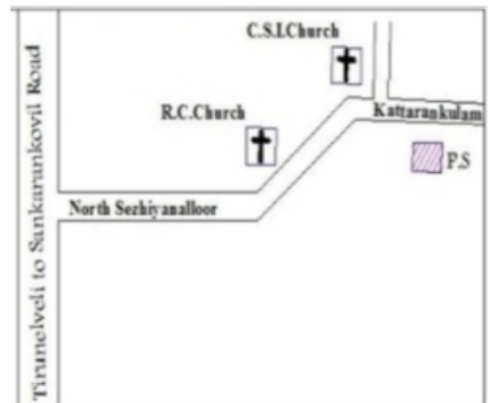

Google Map View

Polling Station Building Front View

Polling Station Front View

Cad View

Key MAP View

1 பெயர் : காளிராஜ் - தந்தையின் பெயர்: மாரியப்பக்கோனார் - வீட்டு எண் : 1 வயது : 35 பாலினம் : ஆண்	TWX0175554 Photo is available	2 பெயர் : மகேந்திரன் - தந்தையின் பெயர்: ஆண்டிகோனார் - வீட்டு எண் : 1-3 வயது : 30 பாலினம் : ஆண்	TWX1283324 Photo is available	3 பெயர் : மாரிமுத்து - தந்தையின் பெயர்: ஆண்டிகோனார் - வீட்டு எண் : 1-3 வயது : 29 பாலினம் : ஆண்	TWX1283316 Photo is available
4 பெயர் : வெயிலாச்சியம்மாள் - தந்தையின் பெயர்: பேச்சிமுத்து - வீட்டு எண் : 1-3 வயது : 29 பாலினம் : பெண்	TWX1074145 Photo is available	5 பெயர் : பவித்ரா சொ தந்தையின் பெயர்: சொரிமுத்து ப வீட்டு எண் : 1/3 வயது : 20 பாலினம் : பெண்	TWX2617025 Photo is available	6 பெயர் : வேல்சாமி - தந்தையின் பெயர்: முத்துமாரி - வீட்டு எண் : 1-4 வயது : 30 பாலினம் : ஆண்	TWX1074095 Photo is available
7 பெயர் : மாரிமுத்து மு தந்தையின் பெயர்: முருகன் வே வீட்டு எண் : 1/4 வயது : 28 பாலினம் : ஆண்	TWX2617827 Photo is available	8 பெயர் : உலகநாதன் - தந்தையின் பெயர்: ஆண்டி - வீட்டு எண் : 1-5 வயது : 34 பாலினம் : ஆண்	TWX1003359 Photo is available	9 பெயர் : ஜெயா - கணவர் பெயர்: கெங்கைராஜ் - வீட்டு எண் : 1-6 வயது : 33 பாலினம் : பெண்	TWX1003169 Photo is available
10 பெயர் : காளிராஜ் தந்தையின் பெயர்: பழனிமுருகன் பழனிமுருகன் வீட்டு எண் : 1/7 வயது : 20 பாலினம் : ஆண்	TWX2517654 Photo is available	11 பெயர் : இலட்சுமணன் ப தந்தையின் பெயர்: பழனி முருகன் பெ வீட்டு எண் : 1/7 வயது : 19 பாலினம் : ஆண்	TWX2617686 Photo is available	12 பெயர் : வள்ளியம்மாள் - கணவர் பெயர்: வேலுசாமி - வீட்டு எண் : 1-9 வயது : 70 பாலினம் : பெண்	TWX1165562 Photo is available
13 பெயர் : காளியம்மாள் கா கணவர் பெயர்: கார்த்திகேயன் வீட்டு எண் : 1/12 வயது : 35 பாலினம் : பெண்	TWX2540276 Photo is available	14 பெயர் : செல்வி கணவர் பெயர்: மாடசாமி வீட்டு எண் : 1/12 வயது : 33 பாலினம் : பெண்	TWX2295582 Photo is available	15 பெயர் : சங்கரலெட்சுமி வடிவேல் கணவர் பெயர்: வடிவேல் பவி வீட்டு எண் : 1/15 வயது : 43 பாலினம் : பெண்	TWX2525830 Photo is available
16 பெயர் : மனோஜ் தந்தையின் பெயர்: பண்டாரம் வீட்டு எண் : 1/21 வயது : 24 பாலினம் : ஆண்	TWX2298412 Photo is available	17 பெயர் : சின்னகெங்கையம்மாள் - கணவர் பெயர்: சண்முகையா - வீட்டு எண் : 1-24 வயது : 42 பாலினம் : பெண்	TWX1003375 Photo is available	18 பெயர் : காளிராஜ் தந்தையின் பெயர்: கிருஷ்ணன் வீட்டு எண் : 1/25 வயது : 27 பாலினம் : ஆண்	TWX2289767 Photo is available
19 பெயர் : உஷா தந்தையின் பெயர்: கிருஷ்ணன் வீட்டு எண் : 1/25 வயது : 24 பாலினம் : பெண்	TWX2289809 Photo is available	20 பெயர் : லெட்சுமி - கணவர் பெயர்: மருதையா - வீட்டு எண் : 1-29 வயது : 39 பாலினம் : பெண்	TWX0183699 Photo is available	21 பெயர் : முப்பிடாதியம்மாள் - கணவர் பெயர்: பரமசிவன் - வீட்டு எண் : 1-30 வயது : 36 பாலினம் : பெண்	TWX1003227 Photo is available
22 பெயர் : முத்து மாரி தந்தையின் பெயர்: கிருஷ்ணன் வீட்டு எண் : 1/31 வயது : 25 பாலினம் : ஆண்	TWX2289650 Photo is available	23 பெயர் : உலகநாதன் - தந்தையின் பெயர்: பொன்னுசாமி - வீட்டு எண் : 1-31A வயது : 33 பாலினம் : ஆண்	TWX1165596 Photo is available	24 பெயர் : சுடலிஅம்மாள் - கணவர் பெயர்: சுடலஆண்டி - வீட்டு எண் : 1-34 வயது : 37 பாலினம் : பெண்	TWX1003243 Photo is available
25 பெயர் : சத்யா சங்கர் கணவர் பெயர்: ராஜா வீட்டு எண் : 1/37 வயது : 25 பாலினம் : பெண்	TWX2421204 Photo is available	26 பெயர் : ராஜா தந்தையின் பெயர்: அய்யா கோனார் வீட்டு எண் : 1/37ஏ வயது : 31 பாலினம் : ஆண்	TWX1411347 Photo is available	27 பெயர் : ரமேஷ் - தந்தையின் பெயர்: ஐயக்கோனார் - வீட்டு எண் : 1-37A வயது : 30 பாலினம் : ஆண்	TWX1003367 Photo is available
28 பெயர் : கோபால கண்ணன் தந்தையின் பெயர்: காளியப்பன் வீட்டு எண் : 1-41 வயது : 27 பாலினம் : ஆண்	TWX1504976 Photo is available	29 பெயர் : மாடசாமி - தந்தையின் பெயர்: சிவனு - வீட்டு எண் : 1-42-48-3 வயது : 31 பாலினம் : ஆண்	TWX1003334 Photo is available	30 பெயர் : சண்முகம் இதரர் பெயர்: கி.பட்டமுத்து வீட்டு எண் : 1/44 வயது : 71 பாலினம் : ஆண்	TWX2565505 Photo is available