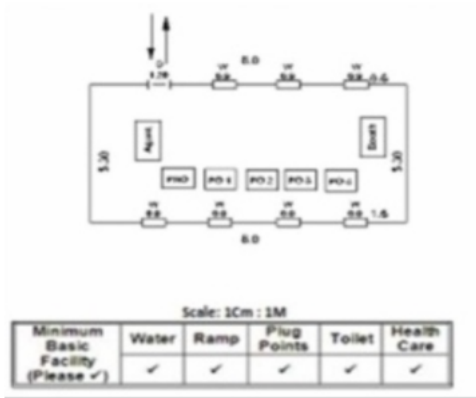

Cad View

Key MAP View