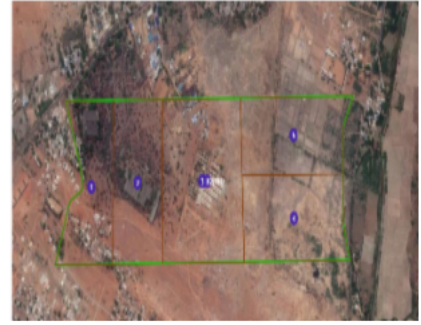

Google Map View