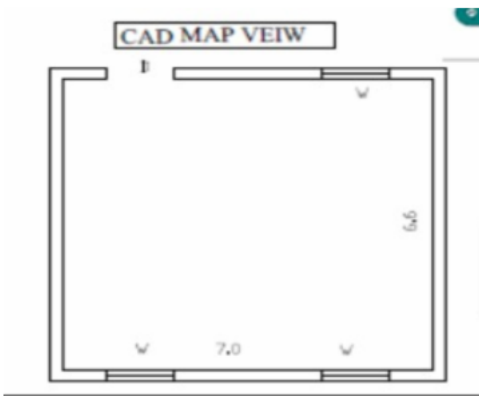

Google Map View

Polling Station Building Front View

Polling Station Front View

Cad View

Key MAP View

KEY MAP VIEW

	WE	SW	SE	NE	ENTR
100% BASE FACILITY PLATE	✓	✓	✓	✓	✓

1 பெயர் : காந்திமதி கணவர் பெயர்: நவயோகராஜா வீட்டு எண் : 1/141/5 வயது : 42 பாலினம் : பெண் Photo is available	TWX2165959	2 பெயர் : ராமமனோகர் கலா இதரர் பெயர்: கலா கலா வீட்டு எண் : 1/156/6 புது காலனி ஏக்ஸ்டேன்ஸ் வயது : 46 பாலினம் : ஆண் Photo is available	TWX2510709	3 பெயர் : சித்ரா - கணவர் பெயர்: குரு - வீட்டு எண் : 2 வயது : 45 பாலினம் : பெண் Photo is available	TWX0482539
4 பெயர் : லெட்சுமி - கணவர் பெயர்: சின்னத்துரை - வீட்டு எண் : 2-5 வயது : 62 பாலினம் : பெண் Photo is available	TWX0765438	5 பெயர் : லெட்சுமி நாராயணன் தந்தையின் பெயர்: ராமையா வீட்டு எண் : 2-44 வயது : 51 பாலினம் : ஆண் Photo is available	TWX2317642	6 பெயர் : மகேஸ்வரி தந்தையின் பெயர்: முருகன் - வீட்டு எண் : 2-60 வயது : 31 பாலினம் : பெண் Photo is available	TWX0935973
7 பெயர் : சுதா - கணவர் பெயர்: மணிகண்டன் - வீட்டு எண் : 2-98B வயது : 34 பாலினம் : பெண் Photo is available	TWX1223866	8 பெயர் : சுஜீதா தந்தையின் பெயர்: முருகன் வீட்டு எண் : 2/106A வயது : 25 பாலினம் : பெண் Photo is available	TWX1521905	9 பெயர் : இசக்கியப்பன் மா தந்தையின் பெயர்: மாரியப்பன் ந வீட்டு எண் : 2/1285 வயது : 24 பாலினம் : ஆண் Photo is available	TWX2206506
10 பெயர் : பேச்சியம்மாள் - கணவர் பெயர்: ஆறுமுகம் - வீட்டு எண் : 4-3-1 வயது : 45 பாலினம் : பெண் Photo is available	TWX1298199	11 பெயர் : நாகராஜன் - தந்தையின் பெயர்: சந்தானம் பிள்ளை வீட்டு எண் : 4-116 வயது : 40 பாலினம் : ஆண் Photo is available	TWX0936591	12 பெயர் : பரமேஸ்வரி - கணவர் பெயர்: சுப்பிரமணியன் - வீட்டு எண் : 4/124/2 வயது : 34 பாலினம் : பெண் Photo is available	TWX0765834
13 பெயர் : சுதாஹ ரினி செ தந்தையின் பெயர்: சு .செந்தில் வீட்டு எண் : 4/164 வயது : 19 பாலினம் : பெண் Photo is available	TWX2560555	14 பெயர் : கசமுத்து - தந்தையின் பெயர்: சண்முகநாதன் - வீட்டு எண் : 4-174 வயது : 31 பாலினம் : ஆண் Photo is available	TWX0765826	15 பெயர் : வேலாயுதம் - தந்தையின் பெயர்: விநாயகம் - வீட்டு எண் : 4-227 வயது : 43 பாலினம் : ஆண் Photo is available	TWX0936369
16 பெயர் : அஞ்சலி - தந்தையின் பெயர்: மாரியப்பன் - வீட்டு எண் : 4-228-5 வயது : 32 பாலினம் : மூன்றாம் பாலினம் Photo is available	TWX1381276	17 பெயர் : ரோகினி - தந்தையின் பெயர்: முருகன் - வீட்டு எண் : 4-228-11 வயது : 36 பாலினம் : மூன்றாம் பாலினம் Photo is available	TWX1381250	18 பெயர் : சொப்னா - தந்தையின் பெயர்: மரியஇருதயம் - வீட்டு எண் : 4-228-16 வயது : 36 பாலினம் : மூன்றாம் பாலினம் Photo is available	TWX1381243
19 பெயர் : ரம்பா - தந்தையின் பெயர்: முனியாண்டி - வீட்டு எண் : 4-228-19 வயது : 50 பாலினம் : மூன்றாம் பாலினம் Photo is available	TWX1381268	20 பெயர் : ஆஷிகா - தந்தையின் பெயர்: பிச்சையா - வீட்டு எண் : 4-228-25 வயது : 39 பாலினம் : மூன்றாம் பாலினம் Photo is available	TWX1381227	21 பெயர் : சுவாதி - தந்தையின் பெயர்: மாரியப்பன் - வீட்டு எண் : 4-228-29 வயது : 32 பாலினம் : மூன்றாம் பாலினம் Photo is available	TWX1381235
22 பெயர் : அம்முக்குட்டி முருகன் தந்தையின் பெயர்: முருகன் பேச்சிமுத்து வீட்டு எண் : 4/228/49 வயது : 35 பாலினம் : மூன்றாம் பாலினம் Photo is available	TWX2511939	23 பெயர் : ராஜ் லெ தந்தையின் பெயர்: லெட்சுமணன் வீட்டு எண் : 4/284 வயது : 61 பாலினம் : ஆண் Photo is available	TWX0765123	24 பெயர் : இசக்கி செல்வி தந்தையின் பெயர்: ஆறுமுகம் அருண் வீட்டு எண் : 4/564-4/1333 வயது : 26 பாலினம் : பெண் Photo is available	TWX2359123
25 பெயர் : நிஜாமுதீன் தந்தையின் பெயர்: இணாயத்துல்லா வீட்டு எண் : 4/1251ஏ வயது : 36 பாலினம் : ஆண் Photo is available	TWX2198299	26 பெயர் : சசிக்குமார் - தந்தையின் பெயர்: சங்கரநயினார் - வீட்டு எண் : 5-14 வயது : 41 பாலினம் : ஆண் Photo is available	TWX0935825	27 பெயர் : மாரியம்மாள் - கணவர் பெயர்: சசிக்குமார் - வீட்டு எண் : 5-14 வயது : 38 பாலினம் : பெண் Photo is available	TWX0935817
28 பெயர் : முத்து ராஜா - தந்தையின் பெயர்: ஆறுமுகம் - வீட்டு எண் : 5-22-9-5 வயது : 31 பாலினம் : ஆண் Photo is available	TWX0765511	29 பெயர் : செல்வம் ரா தந்தையின் பெயர்: ராமா ராவ் வீட்டு எண் : 5/29 வயது : 23 பாலினம் : ஆண் Photo is available	TWX2386837	30 பெயர் : ஹரிஷ் தந்தையின் பெயர்: சின்னதம்பி வீட்டு எண் : 5/38 வயது : 25 பாலினம் : ஆண் Photo is available	TWX2196483