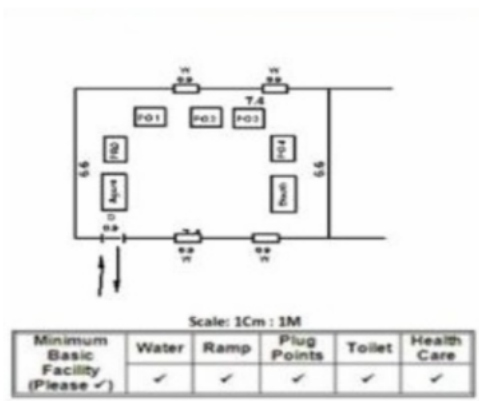

வாக்காளர் பதிவு அலுவலரின்
கையொப்பம்

Nazri Naksha

Google Map View

Polling Station Building Front View

Polling Station Front View

Cad View

Key MAP View

| | | | | | |
|--|------------|---|------------|---|------------|
| 1 பெயர் : பாலசுப்பிரமணியன் - தந்தையின் பெயர்: நடராஜன் - வீட்டு எண் : 1 வயது : 67 பாலினம் : ஆண் Photo is available | TWX0766659 | 2 பெயர் : அன்னலெட்சுமி - கணவர் பெயர்: கணபதி - வீட்டு எண் : 1-3 வயது : 73 பாலினம் : பெண் Photo is available | TWX1852540 | 3 பெயர் : ஜெயசங்கர் - தந்தையின் பெயர்: கணபதி - வீட்டு எண் : 1-3 வயது : 50 பாலினம் : ஆண் Photo is available | TWX1256080 |
| 4 பெயர் : முத்துமகேஸ்வரி - கணவர் பெயர்: ஜெயசங்கர் - வீட்டு எண் : 1-3 வயது : 35 பாலினம் : பெண் Photo is available | TWX0426403 | 5 பெயர் : சுரேந்தர் - தந்தையின் பெயர்: கணபதி - வீட்டு எண் : 1/11 வயது : 32 பாலினம் : ஆண் Photo is available | TWX0766774 | 6 பெயர் : ஷீலா தந்தையின் பெயர்: முருகன் - வீட்டு எண் : 1/11 வயது : 31 பாலினம் : பெண் Photo is available | TWX0790535 |
| 7 பெயர் : ஜெகதீஸ்வரி - கணவர் பெயர்: சங்கரவேல் - வீட்டு எண் : 1-13 வயது : 59 பாலினம் : பெண் Photo is available | FFH1723675 | 8 பெயர் : சண்முகசுந்தர் - தந்தையின் பெயர்: சங்கரவேல் - வீட்டு எண் : 1-13 வயது : 33 பாலினம் : ஆண் Photo is available | TWX0565408 | 9 பெயர் : சிவராமன் தந்தையின் பெயர்: பாலகிருஷ்ணன் வீட்டு எண் : 1/13 வயது : 20 பாலினம் : ஆண் Photo is available | TWX2563039 |
| 10 பெயர் : சிவசண்முகம் தந்தையின் பெயர்: பழனியப்பன் வீட்டு எண் : 1 / 20 வயது : 25 பாலினம் : ஆண் Photo is available | TWX1488659 | 11 பெயர் : சிவவிசாலாட்சி தந்தையின் பெயர்: பழனியப்பன் வீட்டு எண் : 1/20 வயது : 23 பாலினம் : பெண் Photo is available | TWX2367399 | 12 பெயர் : ராஜ்ஜி - தந்தையின் பெயர்: சண்முகவேல் - வீட்டு எண் : 1-28-3-28 வயது : 59 பாலினம் : ஆண் Photo is available | TWX1852557 |
| 13 பெயர் : சுந்தரி - கணவர் பெயர்: ராஜ்ஜி வீட்டு எண் : 1-28-3-28 வயது : 56 பாலினம் : பெண் Photo is available | FFH3652518 | 14 பெயர் : தாயுமானசுந்தரம் தந்தையின் பெயர்: மாடசாமி - வீட்டு எண் : 1/43 வயது : 65 பாலினம் : ஆண் Photo is available | TWX0351460 | 15 பெயர் : பிரபாகர் - தந்தையின் பெயர்: ரமேஷ்குமார் - வீட்டு எண் : 1-44 வயது : 28 பாலினம் : ஆண் Photo is available | TWX1256189 |
| 16 பெயர் : கணபதி - தந்தையின் பெயர்: சண்முகவேல் - வீட்டு எண் : 1/45 வயது : 69 பாலினம் : ஆண் Photo is available | TWX1852698 | 17 பெயர் : முத்துலெட்சுமி - கணவர் பெயர்: கணபதி - வீட்டு எண் : 1/45 வயது : 59 பாலினம் : பெண் Photo is available | TWX1852706 | 18 பெயர் : சதீஷ்குமார் - தந்தையின் பெயர்: கணபதி - வீட்டு எண் : 1/45 வயது : 40 பாலினம் : ஆண் Photo is available | FFH1540574 |
| 19 பெயர் : ஆறுமுகம் - தந்தையின் பெயர்: சண்முகவேல் - வீட்டு எண் : 1-46 வயது : 53 பாலினம் : ஆண் Photo is available | TWX1298322 | 20 பெயர் : வள்ளி காமாட்சி - தந்தையின் பெயர்: ஆறுமுகம் - வீட்டு எண் : 1-46 வயது : 46 பாலினம் : பெண் Photo is available | TWX1298330 | 21 பெயர் : மாரிச்செல்வி - தந்தையின் பெயர்: சுந்தர்ராஜ் - வீட்டு எண் : 1-52 வயது : 32 பாலினம் : பெண் Photo is available | TWX0766444 |
| 22 பெயர் : சிவகுமார் தந்தையின் பெயர்: வேல்முருகன் வீட்டு எண் : 1/60 வயது : 22 பாலினம் : ஆண் Photo is available | TWX2563146 | 23 பெயர் : ரா அருணாசலம் செல்லையா தந்தையின் பெயர்: ராமசாமி - வீட்டு எண் : 1/69 வயது : 61 பாலினம் : ஆண் Photo is available | FFH1542646 | 24 பெயர் : ரம்யா தந்தையின் பெயர்: அருணாசலம் செல்லையா வீட்டு எண் : 1-69 வயது : 27 பாலினம் : பெண் Photo is available | TWX1443712 |
| 25 பெயர் : ஜோதி கணவர் பெயர்: ராதாகிருஷ்ணன் வீட்டு எண் : 1/76/1 வயது : 64 பாலினம் : பெண் Photo is available | TWX1443795 | 26 பெயர் : ஜெயகணேஷ் - தந்தையின் பெயர்: சுப்பிரமணியன் - வீட்டு எண் : 1-77-3-83 வயது : 28 பாலினம் : ஆண் Photo is available | TWX1256197 | 27 பெயர் : சதீஸ் குமார் தந்தையின் பெயர்: கணேசன் வீட்டு எண் : 1/78 வயது : 28 பாலினம் : ஆண் Photo is available | TWX2333250 |
| 28 பெயர் : செல்வதீபக் தாயின் பெயர்: பேச்சியம்மாள் வீட்டு எண் : 1/78 வயது : 19 பாலினம் : ஆண் Photo is available | TWX2557510 | 29 பெயர் : வள்ளிநாயகம் - தந்தையின் பெயர்: கணேசன் - வீட்டு எண் : 1-78-3-79 வயது : 29 பாலினம் : ஆண் Photo is available | TWX1256155 | 30 பெயர் : சங்கரன் தந்தையின் பெயர்: ஆறுமுகம் வீட்டு எண் : 1/82 வயது : 70 பாலினம் : ஆண் Photo is available | TWX2189207 |