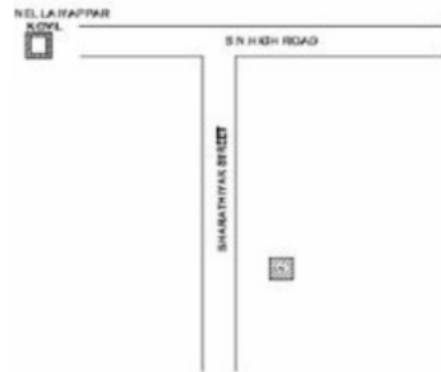

வாக்காளர் பதிவு அலுவலரின்
கையொப்பம்

Nazri Naksha

Google Map View

Polling Station Building Front View

Polling Station Front View

Cad View

Key MAP View

| | | | | | |
|--|------------|---|------------|---|------------|
| 1 பெயர் : பாலசுப்பிரமணியன் - தந்தையின் பெயர்: நடராஜன் - வீட்டு எண் : 1 வயது : 67 பாலினம் : ஆண் Photo is available | TWX0766659 | 2 பெயர் : அன்னலெட்சுமி - கணவர் பெயர்: கணபதி - வீட்டு எண் : 1-3 வயது : 73 பாலினம் : பெண் Photo is available | TWX1852540 | 3 பெயர் : ஜெயசங்கர் - தந்தையின் பெயர்: கணபதி - வீட்டு எண் : 1-3 வயது : 50 பாலினம் : ஆண் Photo is available | TWX1256080 |
| 4 பெயர் : முத்துமகேஸ்வரி - கணவர் பெயர்: ஜெயசங்கர் - வீட்டு எண் : 1-3 வயது : 35 பாலினம் : பெண் Photo is available | TWX0426403 | 5 பெயர் : சுரேந்தர் - தந்தையின் பெயர்: கணபதி - வீட்டு எண் : 1/11 வயது : 32 பாலினம் : ஆண் Photo is available | TWX0766774 | 6 பெயர் : ஷீலா தந்தையின் பெயர்: முருகன் - வீட்டு எண் : 1/11 வயது : 31 பாலினம் : பெண் Photo is available | TWX0790535 |
| 7 பெயர் : ஜெகதீஸ்வரி - கணவர் பெயர்: சங்கரவேல் - வீட்டு எண் : 1-13 வயது : 59 பாலினம் : பெண் Photo is available | FFH1723675 | 8 பெயர் : சண்முகசுந்தர் - தந்தையின் பெயர்: சங்கரவேல் - வீட்டு எண் : 1-13 வயது : 33 பாலினம் : ஆண் Photo is available | TWX0565408 | 9 பெயர் : சிவராமன் தந்தையின் பெயர்: பாலகிருஷ்ணன் வீட்டு எண் : 1/13 வயது : 20 பாலினம் : ஆண் Photo is available | TWX2563039 |
| 10 பெயர் : சிவசண்முகம் தந்தையின் பெயர்: பழனியப்பன் வீட்டு எண் : 1 / 20 வயது : 25 பாலினம் : ஆண் Photo is available | TWX1488659 | 11 பெயர் : சிவவிசாலாட்சி தந்தையின் பெயர்: பழனியப்பன் வீட்டு எண் : 1/20 வயது : 23 பாலினம் : பெண் Photo is available | TWX2367399 | 12 பெயர் : ராஜ்ஜி - தந்தையின் பெயர்: சண்முகவேல் - வீட்டு எண் : 1-28-3-28 வயது : 59 பாலினம் : ஆண் Photo is available | TWX1852557 |
| 13 பெயர் : சுந்தரி - கணவர் பெயர்: ராஜ்ஜி வீட்டு எண் : 1-28-3-28 வயது : 56 பாலினம் : பெண் Photo is available | FFH3652518 | 14 பெயர் : தாயுமானசுந்தரம் தந்தையின் பெயர்: மாடசாமி - வீட்டு எண் : 1/43 வயது : 65 பாலினம் : ஆண் Photo is available | TWX0351460 | 15 பெயர் : பிரபாகர் - தந்தையின் பெயர்: ரமேஷ்குமார் - வீட்டு எண் : 1-44 வயது : 28 பாலினம் : ஆண் Photo is available | TWX1256189 |
| 16 பெயர் : கணபதி - தந்தையின் பெயர்: சண்முகவேல் - வீட்டு எண் : 1/45 வயது : 69 பாலினம் : ஆண் Photo is available | TWX1852698 | 17 பெயர் : முத்துலெட்சுமி - கணவர் பெயர்: கணபதி - வீட்டு எண் : 1/45 வயது : 59 பாலினம் : பெண் Photo is available | TWX1852706 | 18 பெயர் : சதீஷ்குமார் - தந்தையின் பெயர்: கணபதி - வீட்டு எண் : 1/45 வயது : 40 பாலினம் : ஆண் Photo is available | FFH1540574 |
| 19 பெயர் : ஆறுமுகம் - தந்தையின் பெயர்: சண்முகவேல் - வீட்டு எண் : 1-46 வயது : 53 பாலினம் : ஆண் Photo is available | TWX1298322 | 20 பெயர் : வள்ளி காமாட்சி - தந்தையின் பெயர்: ஆறுமுகம் - வீட்டு எண் : 1-46 வயது : 46 பாலினம் : பெண் Photo is available | TWX1298330 | 21 பெயர் : மாரிச்செல்வி - தந்தையின் பெயர்: சுந்தர்ராஜ் - வீட்டு எண் : 1-52 வயது : 32 பாலினம் : பெண் Photo is available | TWX0766444 |
| 22 பெயர் : சிவகுமார் தந்தையின் பெயர்: வேல்முருகன் வீட்டு எண் : 1/60 வயது : 22 பாலினம் : ஆண் Photo is available | TWX2563146 | 23 பெயர் : ரா அருணாசலம் செல்லையா தந்தையின் பெயர்: ராமசாமி - வீட்டு எண் : 1/69 வயது : 61 பாலினம் : ஆண் Photo is available | FFH1542646 | 24 பெயர் : ரம்யா தந்தையின் பெயர்: அருணாசலம் செல்லையா வீட்டு எண் : 1-69 வயது : 27 பாலினம் : பெண் Photo is available | TWX1443712 |
| 25 பெயர் : ஜோதி கணவர் பெயர்: ராதாகிருஷ்ணன் வீட்டு எண் : 1/76/1 வயது : 64 பாலினம் : பெண் Photo is available | TWX1443795 | 26 பெயர் : ஜெயகணேஷ் - தந்தையின் பெயர்: சுப்பிரமணியன் - வீட்டு எண் : 1-77-3-83 வயது : 28 பாலினம் : ஆண் Photo is available | TWX1256197 | 27 பெயர் : சதீஸ் குமார் தந்தையின் பெயர்: கணேசன் வீட்டு எண் : 1/78 வயது : 28 பாலினம் : ஆண் Photo is available | TWX2333250 |
| 28 பெயர் : செல்வதீபக் தாயின் பெயர்: பேச்சியம்மாள் வீட்டு எண் : 1/78 வயது : 19 பாலினம் : ஆண் Photo is available | TWX2557510 | 29 பெயர் : வள்ளிநாயகம் - தந்தையின் பெயர்: கணேசன் - வீட்டு எண் : 1-78-3-79 வயது : 29 பாலினம் : ஆண் Photo is available | TWX1256155 | 30 பெயர் : சங்கரன் தந்தையின் பெயர்: ஆறுமுகம் வீட்டு எண் : 1/82 வயது : 70 பாலினம் : ஆண் Photo is available | TWX2189207 |