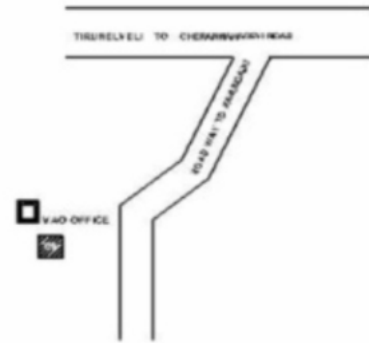

Cad View

Key MAP View