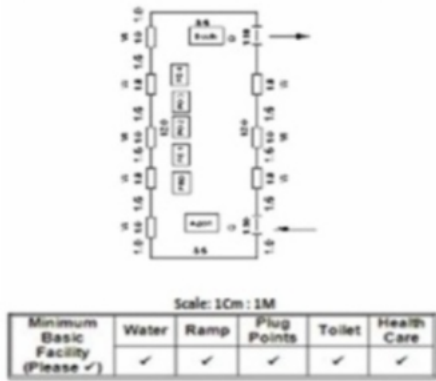

**Nazri Naksha**

**Google Map View**

**Polling Station Building Front View**

**Polling Station Front View**

**Cad View**

**Key MAP View**

1 பெயர் : சுப்பிரமணியன் - தந்தையின் பெயர்: இசக்கி - வீட்டு எண் : 1 வயது : 52 பாலினம் : ஆண் Photo is available	FFH3704087	2 பெயர் : பீர்மைதீன் - தந்தையின் பெயர்: ரசூல் மைதீன் - வீட்டு எண் : 1 வயது : 38 பாலினம் : ஆண் Photo is available	TWX0143776	3 பெயர் : பி தன்னில் கணவர் பெயர்: ர் பேர்மைதீன் வீட்டு எண் : 1/7 வயது : 24 பாலினம் : பெண் Photo is available	TWX2138170
4 பெயர் : முகம்மது காசீம் - தந்தையின் பெயர்: கோதர் மைதீன் - வீட்டு எண் : 1-9 வயது : 33 பாலினம் : ஆண் Photo is available	TWX0768382	5 பெயர் : பீர் பாத்து - தந்தையின் பெயர்: கோதர் மைதீன் - வீட்டு எண் : 1-9 வயது : 31 பாலினம் : பெண் Photo is available	TWX0768580	6 பெயர் : செய்யது அலி பாத்திமா - தந்தையின் பெயர்: கோதர் மைதீன் - வீட்டு எண் : 1-9 வயது : 31 பாலினம் : பெண் Photo is available	TWX0937870
7 பெயர் : அ எபின் ரிச்சர்ட் தவமணி தந்தையின் பெயர்: இ அந்தோனிராஜ் வீட்டு எண் : 1/9 <sup>பீ</sup> வயது : 24 பாலினம் : ஆண் Photo is available	TWX2146538	8 பெயர் : முத்துமாரி - கணவர் பெயர்: கணபதி - வீட்டு எண் : 1-15 வயது : 32 பாலினம் : பெண் Photo is available	TWX0627588	9 பெயர் : ஆர்த்தி கணவர் பெயர்: முருகேசன் வீட்டு எண் : 1/26 வயது : 29 பாலினம் : பெண் Photo is available	TWX2352474
10 பெயர் : முத்து பிரியா கணவர் பெயர்: கணேசன் வீட்டு எண் : 1/33 வயது : 26 பாலினம் : பெண் Photo is available	TWX2194223	11 பெயர் : பாலகிருஷ்ணன் தந்தையின் பெயர்: பரமகுமார் வீட்டு எண் : 1/44 வயது : 24 பாலினம் : ஆண் Photo is available	TWX2263226	12 பெயர் : மகாராஜா தந்தையின் பெயர்: பெருமாள் வீட்டு எண் : 1/48 வயது : 28 பாலினம் : ஆண் Photo is available	TWX1444074
13 பெயர் : வனிதா கணவர் பெயர்: வனிதா மாடசாமி வீட்டு எண் : 1/49/1 வயது : 27 பாலினம் : பெண் Photo is available	TWX2194249	14 பெயர் : சந்திரகுமாரி - கணவர் பெயர்: மோசஸ் - வீட்டு எண் : 1-67 வயது : 31 பாலினம் : பெண் Photo is available	TWX1355809	15 பெயர் : சித்ரா தந்தையின் பெயர்: செல்லத்துரை வீட்டு எண் : 1/76 வயது : 22 பாலினம் : பெண் Photo is available	TWX2374809
16 பெயர் : இசக்கியம்மாள் கணவர் பெயர்: பரமசிவன் வீட்டு எண் : 1/76/1 வயது : 30 பாலினம் : பெண் Photo is available	TWX2352524	17 பெயர் : எசக்கி ராஜா தந்தையின் பெயர்: சுடலை முத்து வீட்டு எண் : 1/79 வயது : 28 பாலினம் : ஆண் Photo is available	TWX2194215	18 பெயர் : சங்கர் தந்தையின் பெயர்: சுடலை முத்து வீட்டு எண் : 1/79 வயது : 23 பாலினம் : ஆண் Photo is available	TWX2348076
19 பெயர் : பானுபிரியா - கணவர் பெயர்: மதிக்குமார் - வீட்டு எண் : 1-88 வயது : 29 பாலினம் : பெண் Photo is available	TWX1355833	20 பெயர் : ரேகா ராணி கணவர் பெயர்: அமலா ராஜ் வீட்டு எண் : 1/95 வயது : 27 பாலினம் : பெண் Photo is available	TWX2194231	21 பெயர் : கவிதா கணவர் பெயர்: சுகேந்திர மூர்த்தி வீட்டு எண் : 1/116 வயது : 23 பாலினம் : பெண் Photo is available	TWX2352490
22 பெயர் : மகேஸ்வரி கணவர் பெயர்: அஜீத் குமார் வீட்டு எண் : 1/126 வயது : 28 பாலினம் : பெண் Photo is available	TWX2150167	23 பெயர் : இசக்கி முத்து தாயின் பெயர்: மாரியம்மாள் வீட்டு எண் : 1/126 வயது : 27 பாலினம் : ஆண் Photo is available	TWX1395839	24 பெயர் : முரளி மகேஷ் தந்தையின் பெயர்: முப்புடாதி வீட்டு எண் : 1/138 வயது : 23 பாலினம் : ஆண் Photo is available	TWX2352433
25 பெயர் : மதிக்குமார் - தந்தையின் பெயர்: ஞாயப்பிரகாசம் - வீட்டு எண் : 1-888 வயது : 31 பாலினம் : ஆண் Photo is available	TWX1029800	26 பெயர் : பத்மாவதி - கணவர் பெயர்: அர்ஜீனன் - வீட்டு எண் : 2 வயது : 62 பாலினம் : பெண் Photo is available	TWX1029842	27 பெயர் : மாரி - கணவர் பெயர்: ஆறுமுகம் - வீட்டு எண் : 2 வயது : 41 பாலினம் : பெண் Photo is available	TWX1029859
28 பெயர் : பிரேமாவதி - தந்தையின் பெயர்: இராமையா - வீட்டு எண் : 2-2 வயது : 34 பாலினம் : பெண் Photo is available	TWX1117266	29 பெயர் : மாடசாமி - தந்தையின் பெயர்: ராமையா - வீட்டு எண் : 2-2 வயது : 33 பாலினம் : ஆண் Photo is available	TWX0937854	30 பெயர் : ம் பூங்கொடி கணவர் பெயர்: ர் மாடசாமி வீட்டு எண் : 2/2 வயது : 32 பாலினம் : பெண் Photo is available	TWX2149524