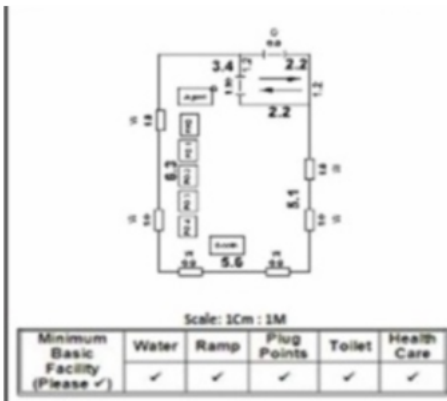

Google Map View

Polling Station Building Front View

ELEVATION

Polling Station Front View

Cad View

Key MAP View

1 பெயர் : சின்னதம்பி - தந்தையின் பெயர்: சண்முகத்தேவர் - வீட்டு எண் : 1 வயது : 56 பாலினம் : ஆண் Photo is available	TWX1876796	2 பெயர் : கோமதி - கணவர் பெயர்: சின்னதம்பி - வீட்டு எண் : 1 வயது : 48 பாலினம் : பெண் Photo is available	FFH1551126	3 பெயர் : சுபாஷினி தந்தையின் பெயர்: பழனி குமார் வீட்டு எண் : 1/5 வயது : 26 பாலினம் : பெண் Photo is available	TWX1516236
4 பெயர் : சந்திர போஸ் தந்தையின் பெயர்: சின்னத்தம்பி வீட்டு எண் : 1/15 வயது : 26 பாலினம் : ஆண் Photo is available	TWX1515550	5 பெயர் : கல்யாணி - கணவர் பெயர்: நெல்லையப்பன் - வீட்டு எண் : 1-16 வயது : 44 பாலினம் : பெண் Photo is available	TWX1030014	6 பெயர் : மாரிப்பாண்டி - தந்தையின் பெயர்: கணபதி - வீட்டு எண் : 1-16 வயது : 29 பாலினம் : ஆண் Photo is available	TWX1298777
7 பெயர் : மகேஷ் - தந்தையின் பெயர்: செல்வம் - வீட்டு எண் : 1-38 வயது : 30 பாலினம் : பெண் Photo is available	TWX1355940	8 பெயர் : மணிகண்டன் - தந்தையின் பெயர்: துரைராஜ் - வீட்டு எண் : 1-38a வயது : 48 பாலினம் : ஆண் Photo is available	TWX0329516	9 பெயர் : சின்னதுரை தந்தையின் பெயர்: செல்வம் வீட்டு எண் : 1/38A வயது : 28 பாலினம் : ஆண் Photo is available	TWX2171593
10 பெயர் : கண்ணன் - தந்தையின் பெயர்: துரைராஜ் - வீட்டு எண் : 1-38-A வயது : 46 பாலினம் : ஆண் Photo is available	TWX0330944	11 பெயர் : செல்வம் து தந்தையின் பெயர்: துரைராஜ் வீட்டு எண் : 1-38ஏ மலப்பூரம் கோட்டம் வயது : 53 பாலினம் : ஆண் Photo is available	TWX2625168	12 பெயர் : பரத் தந்தையின் பெயர்: முத்து வீட்டு எண் : 1/67 வயது : 20 பாலினம் : ஆண் Photo is available	TWX2467991
13 பெயர் : காந்திமதி - கணவர் பெயர்: முருகானந்தம் - வீட்டு எண் : 2 வயது : 57 பாலினம் : பெண் Photo is available	TWX1876804	14 பெயர் : பழனியாண்டி - தந்தையின் பெயர்: முருகானந்தம் - வீட்டு எண் : 2 வயது : 37 பாலினம் : ஆண் Photo is available	TWX0144238	15 பெயர் : வீரபாண்டியன் - தந்தையின் பெயர்: முருகானந்தம் - வீட்டு எண் : 2 வயது : 35 பாலினம் : ஆண் Photo is available	TWX0143958
16 பெயர் : ராகுல் மு தந்தையின் பெயர்: முருகன் வீட்டு எண் : 2 வயது : 20 பாலினம் : ஆண் Photo is available	TWX2519031	17 பெயர் : சங்கரி கணவர் பெயர்: வீரபாண்டியன் வீட்டு எண் : 2/22ஏ வயது : 35 பாலினம் : பெண் Photo is available	TWX1515584	18 பெயர் : சுப்பம்மாள் - கணவர் பெயர்: வெங்கடேசன் - வீட்டு எண் : 2/28பி வயது : 37 பாலினம் : பெண் Photo is available	AWP0886473
19 பெயர் : நெல்லையப்பன் - தந்தையின் பெயர்: சங்குத்தேவர் - வீட்டு எண் : 3 வயது : 61 பாலினம் : ஆண் Photo is available	TWX1876812	20 பெயர் : கன்னிகாதேவி - கணவர் பெயர்: நெல்லையப்பன் - வீட்டு எண் : 3 வயது : 58 பாலினம் : பெண் Photo is available	TWX1876820	21 பெயர் : அருணாச்சல பெருமாள் தி தந்தையின் பெயர்: திரவியம் க வீட்டு எண் : 3ஏ வயது : 35 பாலினம் : ஆண் Photo is available	TWX0207696
22 பெயர் : கார்த்திக் என்ற திரவியம் - தந்தையின் பெயர்: திரவியம் - வீட்டு எண் : 3a வயது : 33 பாலினம் : ஆண் Photo is available	TWX1029925	23 பெயர் : கணபதியம்மாள் - கணவர் பெயர்: சங்குத்தேவர் - வீட்டு எண் : 4 வயது : 81 பாலினம் : பெண் Photo is available	TWX1876838	24 பெயர் : கணேசன் - தந்தையின் பெயர்: சங்குத்தேவர் - வீட்டு எண் : 4 வயது : 59 பாலினம் : ஆண் Photo is available	FFH1550169
25 பெயர் : முத்துலெட்சுமி - கணவர் பெயர்: கணேசன் - வீட்டு எண் : 4 வயது : 54 பாலினம் : பெண் Photo is available	FFH1245430	26 பெயர் : சிவசுப்பிரமணியன் மா தந்தையின் பெயர்: மாட்சாமிதேவர் - வீட்டு எண் : 5 வயது : 64 பாலினம் : ஆண் Photo is available	FFH1245471	27 பெயர் : சரஸ்வதி - கணவர் பெயர்: சிவசுப்பிரமணியன் - வீட்டு எண் : 5 வயது : 57 பாலினம் : பெண் Photo is available	FFH1245406
28 பெயர் : ரிஷ்வானா கணவர் பெயர்: கோதிரி பாதுஷா வீட்டு எண் : 5 வயது : 30 பாலினம் : பெண் Photo is available	TWX2325314	29 பெயர் : முருகன் தந்தையின் பெயர்: அருணாசலம் வீட்டு எண் : 5/18 வயது : 25 பாலினம் : ஆண் Photo is available	TWX2211423	30 பெயர் : கொம்பையா தந்தையின் பெயர்: அருணாசலம் வீட்டு எண் : 5/18 வயது : 20 பாலினம் : ஆண் Photo is available	TWX2563690