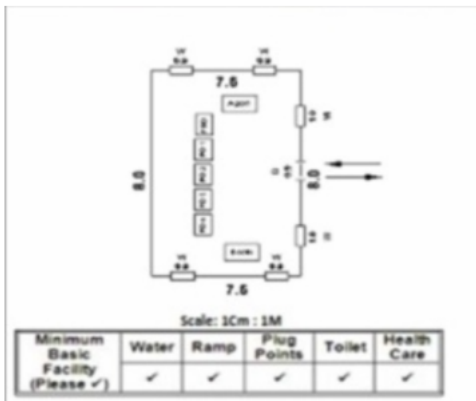

Google Map View

Polling Station Building Front View

Polling Station Front View

Cad View

Key MAP View

1 பெயர் : இஸ்மாயில் பீவி - கணவர் பெயர்: சின்னா பாய் - வீட்டு எண் : 1-137 வயது : 74 பாலினம் : பெண் Photo is available	TWX0769240	2 பெயர் : அபு ஹுரைரா தந்தையின் பெயர்: அலாவுதீன் வீட்டு எண் : 2 வயது : 21 பாலினம் : ஆண் Photo is available	TWX2467009	3 பெயர் : நிஷா தந்தையின் பெயர்: ஆறுமுகம் வீட்டு எண் : 2/116 வயது : 22 பாலினம் : பெண் Photo is available	TWX2369254
4 பெயர் : சூர்யமாலா தந்தையின் பெயர்: சிவசுப்பிரமணியன் வீட்டு எண் : 2/291 வயது : 22 பாலினம் : பெண் Photo is available	TWX2360964	5 பெயர் : மரியம் சுல்பியா கனி யூ கணவர் பெயர்: யூனூஸ் கனி மு வீட்டு எண் : 8 வயது : 30 பாலினம் : பெண் Photo is available	TWX2506723	6 பெயர் : ராஜ்குமார் சே தந்தையின் பெயர்: சேகர் வீட்டு எண் : 8/2எ வயது : 21 பாலினம் : ஆண் Photo is available	TWX2395044
7 பெயர் : ரியாஸ் காண் தந்தையின் பெயர்: இமாம் காண் வீட்டு எண் : 8/57 வயது : 27 பாலினம் : ஆண் Photo is available	TWX2351310	8 பெயர் : முத்து செல்வி தந்தையின் பெயர்: சுப்பையா வீட்டு எண் : 11-106 வயது : 25 பாலினம் : பெண் Photo is available	TWX1444256	9 பெயர் : சேக் முகம்மது - தந்தையின் பெயர்: பீர் முகம்மது - வீட்டு எண் : 13-74 வயது : 41 பாலினம் : ஆண் Photo is available	TWX0769232
10 பெயர் : சுகீரியா பாத்திமா - கணவர் பெயர்: சேக் முகம்மது - வீட்டு எண் : 13-74 வயது : 38 பாலினம் : பெண் Photo is available	TWX0769125	11 பெயர் : அபுபக்கர் சித்திக் - தந்தையின் பெயர்: பீர் முகம்மது - வீட்டு எண் : 13-74 வயது : 33 பாலினம் : ஆண் Photo is available	TWX0769133	12 பெயர் : ரஹ்மத் ருக்ஸா தந்தையின் பெயர்: சாஹூல் ஹமீத் வீட்டு எண் : 14 வயது : 20 பாலினம் : பெண் Photo is available	TWX2458263
13 பெயர் : பீர்முகமது - தந்தையின் பெயர்: ரஹீம் - வீட்டு எண் : 19 வயது : 39 பாலினம் : ஆண் Photo is available	TWX0330241	14 பெயர் : ஷேக்அலிபாதுஷா - தந்தையின் பெயர்: ரஹீம் - வீட்டு எண் : 19-A வயது : 40 பாலினம் : ஆண் Photo is available	TWX0330290	15 பெயர் : சேக்சபா நா தந்தையின் பெயர்: நாசூர் பிச்சை - வீட்டு எண் : 20 வயது : 35 பாலினம் : ஆண் Photo is available	TWX0769257
16 பெயர் : நாசூர்கனி - தந்தையின் பெயர்: மைதீன்பிச்சை - வீட்டு எண் : 22 வயது : 56 பாலினம் : ஆண் Photo is available	TWX0330233	17 பெயர் : உபயத்துல்லா ரகுமான் - தந்தையின் பெயர்: செய்யது மக்தூம் - வீட்டு எண் : 25-85 வயது : 31 பாலினம் : ஆண் Photo is available	TWX0769182	18 பெயர் : வாசிம் அக்ரம் தந்தையின் பெயர்: முகைதீன் பிச்சை வீட்டு எண் : 25/91 வயது : 26 பாலினம் : ஆண் Photo is available	TWX1509611
19 பெயர் : ராஜாத்தி தந்தையின் பெயர்: இசுக்கி வீட்டு எண் : 26-88 பி வயது : 28 பாலினம் : பெண் Photo is available	TWX1444264	20 பெயர் : மைதீன்பீவி - கணவர் பெயர்: சாந்தாபீவி - வீட்டு எண் : 26A வயது : 54 பாலினம் : பெண் Photo is available	FFH3720448	21 பெயர் : கர்தீஸந் தந்தையின் பெயர்: செல்வி வீட்டு எண் : 27/4ஜீ வயது : 26 பாலினம் : ஆண் Photo is available	TWX1488477
22 பெயர் : அப்துல் காதிர் ஜெய்லானி தந்தையின் பெயர்: கொதுபுதீன் வீட்டு எண் : 30/125 வயது : 27 பாலினம் : ஆண் Photo is available	TWX1509041	23 பெயர் : செய்யதுலிபாத்திமா - கணவர் பெயர்: முஸ்தபாசித்திக் - வீட்டு எண் : 31 வயது : 36 பாலினம் : பெண் Photo is available	TWX1030105	24 பெயர் : சபூர் நிஷா - கணவர் பெயர்: பீர் முகம்மது - வீட்டு எண் : 35 வயது : 40 பாலினம் : பெண் Photo is available	TWX0769158
25 பெயர் : செய்யது சிராஜ்தீன் தந்தையின் பெயர்: யூசுப் வீட்டு எண் : 36/105 வயது : 26 பாலினம் : ஆண் Photo is available	TWX1444330	26 பெயர் : நஜிரான் - கணவர் பெயர்: திவான் - வீட்டு எண் : 36-a வயது : 51 பாலினம் : பெண் Photo is available	TWX1256817	27 பெயர் : முகம்மது உசேன் - தந்தையின் பெயர்: சாகுல் ஹமீது - வீட்டு எண் : 38 வயது : 50 பாலினம் : ஆண் Photo is available	TWX0769265
28 பெயர் : சிந்தா - தந்தையின் பெயர்: முகம்மது உசேன் - வீட்டு எண் : 38 வயது : 47 பாலினம் : ஆண் Photo is available	TWX0769208	29 பெயர் : ஷர்மிளா பேகம் - தந்தையின் பெயர்: முகம்மது உசேன் - வீட்டு எண் : 38 வயது : 32 பாலினம் : பெண் Photo is available	TWX0769174	30 பெயர் : ரிபானா பாத்திமா தந்தையின் பெயர்: முகம்மது உசேன் வீட்டு எண் : 38/107 வயது : 29 பாலினம் : பெண் Photo is available	TWX1509561