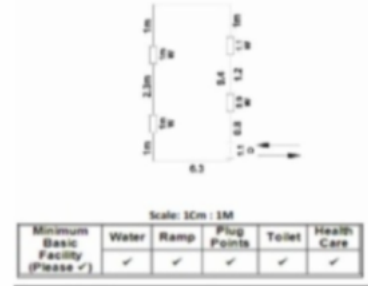

Google Map View

Polling Station Building Front View

Polling Station Front View

Cad View

Key MAP View

1 பெயர் : ரமணி - தந்தையின் பெயர்: முருகேசன் - வீட்டு எண் : 576A வயது : 56 பாலினம் : ஆண்	TWX1030725 Photo is available	2 பெயர் : கிருஷ்ணவேணி - கணவர் பெயர்: ரமணி - வீட்டு எண் : 576A வயது : 53 பாலினம் : பெண்	TWX1030170 Photo is available	3 பெயர் : கல்கி ரமணி - தந்தையின் பெயர்: ரமணி - வீட்டு எண் : 576A வயது : 28 பாலினம் : பெண்	TWX1319144 Photo is available
4 பெயர் : முருகன் - தந்தையின் பெயர்: குருசாமி - வீட்டு எண் : 578 வயது : 62 பாலினம் : ஆண்	TWX0506543 Photo is available	5 பெயர் : முருகேஷ்வரி - கணவர் பெயர்: முருகன் - வீட்டு எண் : 578 வயது : 48 பாலினம் : பெண்	TWX0506527 Photo is available	6 பெயர் : கார்த்திக் ராஜா - தந்தையின் பெயர்: முருகன் - வீட்டு எண் : 578 வயது : 29 பாலினம் : ஆண்	TWX1318948 Photo is available
7 பெயர் : முத்துலெட்சுமி - தந்தையின் பெயர்: முருகன் - வீட்டு எண் : 578 வயது : 27 பாலினம் : பெண்	TWX1356476 Photo is available	8 பெயர் : குமார் மு தந்தையின் பெயர்: முத்து வீட்டு எண் : 581 வயது : 64 பாலினம் : ஆண்	TWX2441806 Photo is available	S 9 பெயர் : லட்சுமிகாந்தன் - தந்தையின் பெயர்: ராமசாமி - வீட்டு எண் : 582 வயது : 70 பாலினம் : ஆண்	TWX0939033 Photo is available
S 10 பெயர் : இராதா ருக்மணி - கணவர் பெயர்: லட்சுமிகாந்தன் - வீட்டு எண் : 582 வயது : 64 பாலினம் : பெண்	TWX0938381 Photo is available	S 11 பெயர் : ராஜ்குமார் தந்தையின் பெயர்: லட்சுமிகாந்தன் - வீட்டு எண் : 582 வயது : 39 பாலினம் : ஆண்	TWX0939553 Photo is available	12 பெயர் : கதிரேசன் - தந்தையின் பெயர்: காளியப்பன் - வீட்டு எண் : 588 வயது : 51 பாலினம் : ஆண்	TWX1885607 Photo is available
13 பெயர் : ஸ்ரீ சக்தி - கணவர் பெயர்: கதிரேசன் - வீட்டு எண் : 588 வயது : 48 பாலினம் : பெண்	FFH1873272 Photo is available	14 பெயர் : விஷ்வாஹ் தந்தையின் பெயர்: கதிரேசன் வீட்டு எண் : 588 வயது : 24 பாலினம் : ஆண்	TWX2271609 Photo is available	15 பெயர் : குருபிரசாத் தந்தையின் பெயர்: கதிரேசன் வீட்டு எண் : 588 வயது : 23 பாலினம் : ஆண்	TWX2270924 Photo is available
16 பெயர் : நாகராஜன் தந்தையின் பெயர்: சுப்ரமணியன் வீட்டு எண் : 593 வயது : 51 பாலினம் : ஆண்	TWX2135010 Photo is available	17 பெயர் : உமாஹேஷ்வரி தந்தையின் பெயர்: நாகராஜன் வீட்டு எண் : 593 வயது : 42 பாலினம் : பெண்	TWX2136349 Photo is available	18 பெயர் : வெங்கடேஷ் தந்தையின் பெயர்: நாகராஜன் வீட்டு எண் : 593 வயது : 25 பாலினம் : ஆண்	TWX2134971 Photo is available
19 பெயர் : கணேசன் - தந்தையின் பெயர்: நெல்லையப்பன் - வீட்டு எண் : 595 வயது : 47 பாலினம் : ஆண்	TWX0372979 Photo is available	# 20 பெயர் : சிவ சங்கரி க கணவர் பெயர்: கணேசன் - வீட்டு எண் : 595 வயது : 44 பாலினம் : பெண்	TWX0373076 Photo is available	21 பெயர் : நெல்லையப்பன் க தந்தையின் பெயர்: கணேசன் வீட்டு எண் : 595 வயது : 20 பாலினம் : ஆண்	TWX2452985 Photo is available
# 22 பெயர் : சந்திரசேகர் - தந்தையின் பெயர்: பரமராஜ் - வீட்டு எண் : 596 வயது : 59 பாலினம் : ஆண்	TWX1117597 Photo is available	23 பெயர் : சத்தியபாமா - கணவர் பெயர்: சந்திரசேகர் - வீட்டு எண் : 596 வயது : 59 பாலினம் : பெண்	TWX1030378 Photo is available	24 பெயர் : பாலாஜி - தந்தையின் பெயர்: சந்திர சேகர் - வீட்டு எண் : 596 வயது : 27 பாலினம் : ஆண்	TWX1371970 Photo is available
25 பெயர் : கெஜலட்சுமி தந்தையின் பெயர்: பாலாஜி வீட்டு எண் : 596 வயது : 26 பாலினம் : பெண்	ZWN1299197 Photo is available	26 பெயர் : சங்கீத ப்ரியா கணவர் பெயர்: நாகேஸ்வரன் வீட்டு எண் : 596/2 வயது : 27 பாலினம் : பெண்	TWX2513430 Photo is available	27 பெயர் : சுப்புலெட்சுமி - கணவர் பெயர்: சங்கரநாராயணன் - வீட்டு எண் : 597 வயது : 55 பாலினம் : பெண்	FFH2051241 Photo is available
28 பெயர் : கார்த்திகா குமாரி - தந்தையின் பெயர்: பழனி - வீட்டு எண் : 597 வயது : 32 பாலினம் : பெண்	XRQ0764704 Photo is available	29 பெயர் : தங்கராஜ் - தந்தையின் பெயர்: ராமர் - வீட்டு எண் : 598 வயது : 48 பாலினம் : ஆண்	TWX1042860 Photo is available	30 பெயர் : சுருதிகா ஆர்த்தி தந்தையின் பெயர்: தங்கராஜ் வீட்டு எண் : 598 வயது : 23 பாலினம் : பெண்	TWX2272110 Photo is available