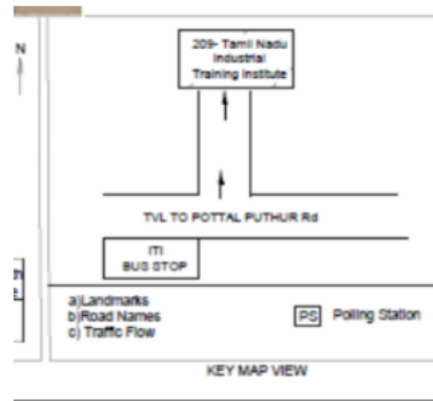

Key MAP View