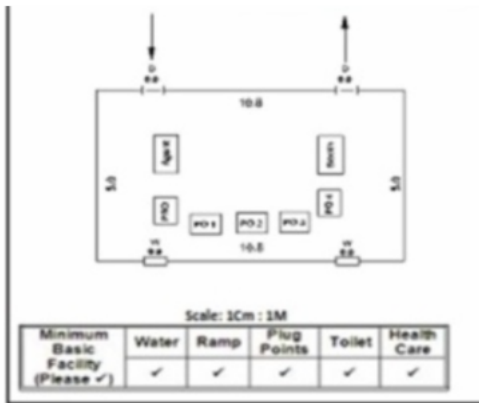

Google Map View

Polling Station Building Front View

Polling Station Front View

Cad View

Key MAP View

1 பெயர் : அருணாச்சலம் - தந்தையின் பெயர்: மூக்கையா நாடார் - வீட்டு எண் : 1 வயது : 43 பாலினம் : ஆண் Photo is available	TWX0942029	2 பெயர் : வேதவள்ளி கணவர் பெயர்: மணிகண்டன் வீட்டு எண் : 1 வயது : 28 பாலினம் : பெண் Photo is available	TWX2273811	Q 3 பெயர் : சுல்தான் தந்தையின் பெயர்: செய்யது முகம்மது பட்டாணி வீட்டு எண் : 1/1 வயது : 55 பாலினம் : ஆண் Photo is available	TWX2249712
4 பெயர் : பாலசுப்பிரமணியன் - தந்தையின் பெயர்: முத்துவேரன் - வீட்டு எண் : 1/1 வயது : 54 பாலினம் : ஆண் Photo is available	TWX0942284	5 பெயர் : கிருஷ்ணம்மாள் - கணவர் பெயர்: பாலசுப்பிரமணியன் - வீட்டு எண் : 1/1 வயது : 50 பாலினம் : பெண் Photo is available	TWX0942292	6 பெயர் : முகம்மது ஜாபர் அசேன் தந்தையின் பெயர்: முகம்மது சுபகான் வீட்டு எண் : 1/3 வயது : 24 பாலினம் : ஆண் Photo is available	TWX2199511
7 பெயர் : முப்பிடாதி - கணவர் பெயர்: பேச்சிக்குட்டி - வீட்டு எண் : 1-5 வயது : 46 பாலினம் : பெண் Photo is available	TWX0629592	8 பெயர் : லலிதா கணவர் பெயர்: குமார் வீட்டு எண் : 2 வயது : 58 பாலினம் : பெண் Photo is available	TWX2268415	9 பெயர் : மகாலட்சுமி கணவர் பெயர்: அருணாச்சலம் வீட்டு எண் : 2 வயது : 27 பாலினம் : பெண் Photo is available	TWX2266336
10 பெயர் : லெட்சுமணன் - தந்தையின் பெயர்: சித்திரபுத்திரன் - வீட்டு எண் : 2-18 வயது : 39 பாலினம் : ஆண் Photo is available	TWX0336537	11 பெயர் : கலை செல்வி தந்தையின் பெயர்: டேவிட்சின்னசாமி வீட்டு எண் : 2/130 வயது : 26 பாலினம் : பெண் Photo is available	TWX1492495	12 பெயர் : முத்துகுமார் தந்தையின் பெயர்: ராமையா வீட்டு எண் : 2/145 வயது : 25 பாலினம் : ஆண் Photo is available	TWX2273878
13 பெயர் : சுசிலாகுணம் - கணவர் பெயர்: குணசேகரன் - வீட்டு எண் : 2ஏ வயது : 61 பாலினம் : பெண் Photo is available	TWX0947077	S 14 பெயர் : முத்துசாமி னை தந்தையின் பெயர்: மைதீன் வீட்டு எண் : 2டி வயது : 60 பாலினம் : ஆண் Photo is available	TWX2491900	S 15 பெயர் : விஜயராணி கணவர் பெயர்: முத்துசாமி வீட்டு எண் : 2டி வயது : 52 பாலினம் : பெண் Photo is available	TWX2592418
16 பெயர் : பக்கீர்மொஹைதீன் - தந்தையின் பெயர்: ஜமாலுதீன் - வீட்டு எண் : 3 வயது : 60 பாலினம் : ஆண் Photo is available	TWX0772954	17 பெயர் : வசந்தி கணவர் பெயர்: முருகன் வீட்டு எண் : 3 வயது : 58 பாலினம் : பெண் Photo is available	TWX2268522	18 பெயர் : லலிதா தந்தையின் பெயர்: முருகன் வீட்டு எண் : 3 வயது : 36 பாலினம் : பெண் Photo is available	TWX2266278
19 பெயர் : சின்னமணி தந்தையின் பெயர்: மாரியப்பன் வீட்டு எண் : 5/4 வயது : 36 பாலினம் : ஆண் Photo is available	TWX2271369	20 பெயர் : முருகன் மா தந்தையின் பெயர்: மாரியப்பன் - வீட்டு எண் : 5C வயது : 32 பாலினம் : ஆண் Photo is available	TWX0942227	21 பெயர் : மாரியம்மாள் - கணவர் பெயர்: இசக்கிமுத்து - வீட்டு எண் : 5-N-61-A வயது : 39 பாலினம் : பெண் Photo is available	TWX1382084
22 பெயர் : ஆறுமுகம் - தந்தையின் பெயர்: பெருமாள் - வீட்டு எண் : 6 வயது : 49 பாலினம் : ஆண் Photo is available	TWX0068312	23 பெயர் : முத்துலெட்சுமி - கணவர் பெயர்: ஆறுமுகம் - வீட்டு எண் : 6 வயது : 42 பாலினம் : பெண் Photo is available	TWX0068338	24 பெயர் : கௌரி - தந்தையின் பெயர்: முத்தையா - வீட்டு எண் : 6 வயது : 36 பாலினம் : பெண் Photo is available	TWX0484667
25 பெயர் : தங்க செல்வி - தந்தையின் பெயர்: மாரியப்பன் - வீட்டு எண் : 6 வயது : 32 பாலினம் : பெண் Photo is available	TWX1258078	26 பெயர் : முருகன் - தந்தையின் பெயர்: மாரியப்பன் - வீட்டு எண் : 6-1 வயது : 27 பாலினம் : ஆண் Photo is available	TWX1382076	27 பெயர் : வள்ளியில் - தந்தையின் பெயர்: செல்லப்பா - வீட்டு எண் : 6-2 வயது : 39 பாலினம் : பெண் Photo is available	TWX0772814
28 பெயர் : சங்கர் - தந்தையின் பெயர்: செல்லப்பா - வீட்டு எண் : 6-2 வயது : 37 பாலினம் : ஆண் Photo is available	TWX0336578	29 பெயர் : சுடலைமுத்து - தந்தையின் பெயர்: செல்லப்பா - வீட்டு எண் : 6-2 வயது : 35 பாலினம் : ஆண் Photo is available	TWX0336586	30 பெயர் : சரோஜா - தந்தையின் பெயர்: சுந்தர் - வீட்டு எண் : 6-3 வயது : 39 பாலினம் : பெண் Photo is available	TWX0336180