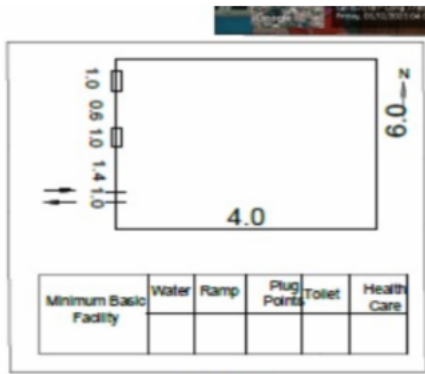

Google Map View

Polling Station Building Front View

Polling Station Front View

Cad View

CAD VIEW

Key MAP View

KEY MAP VIEW

1 பெயர் : மனோகரன் - தந்தையின் பெயர்: சின்னதம்பி - வீட்டு எண் : 1-1 வயது : 46 பாலினம் : ஆண் Photo is available	TWX1119809	2 பெயர் : மகேஸ்வரி கணவர் பெயர்: சின்னதுரை வீட்டு எண் : 1/1 வயது : 35 பாலினம் : பெண் Photo is available	TWX2156289	3 பெயர் : சுபதங்கவேல் தந்தையின் பெயர்: ஜேசுராஜ் கன்னிதுரை வீட்டு எண் : 1/1 வயது : 23 பாலினம் : ஆண் Photo is available	TWX2219327
4 பெயர் : சரண்யா - தந்தையின் பெயர்: மணி - வீட்டு எண் : 1-3 வயது : 30 பாலினம் : பெண் Photo is available	TWX1119882	5 பெயர் : பார்வதி தந்தையின் பெயர்: சரவணன் வீட்டு எண் : 1/39 வயது : 27 பாலினம் : பெண் Photo is available	TWX2218626	6 பெயர் : சந்தன செல்வி ப கணவர் பெயர்: பட்டுராஜ் வீட்டு எண் : 1/44 வயது : 31 பாலினம் : பெண் Photo is available	TWX2592798
7 பெயர் : முகம்மது இஹ்லான் தந்தையின் பெயர்: முகம்மது தாசின் வீட்டு எண் : 1 பீ வயது : 21 பாலினம் : ஆண் Photo is available	TWX2432151	8 பெயர் : முஹம்மது ஃபஹத் தந்தையின் பெயர்: முஹம்மது நாஹா வீட்டு எண் : 1 பீ2 வயது : 24 பாலினம் : ஆண் Photo is available	TWX2282242	9 பெயர் : சின்னபொண்ணு - கணவர் பெயர்: கண்ணன் - வீட்டு எண் : 2 வயது : 54 பாலினம் : பெண் Photo is available	TWX0485516
10 பெயர் : ஆதிலெட்சுமி - கணவர் பெயர்: செல்வன் - வீட்டு எண் : 2 வயது : 50 பாலினம் : பெண் Photo is available	TWX1300367	11 பெயர் : இசக்கி முத்து - தந்தையின் பெயர்: இசக்கி - வீட்டு எண் : 2 வயது : 49 பாலினம் : ஆண் Photo is available	TWX0070052	12 பெயர் : செல்வி - கணவர் பெயர்: செல்வன் - வீட்டு எண் : 2 வயது : 48 பாலினம் : பெண் Photo is available	TWX1326768
13 பெயர் : செல்வக்குமார் - தந்தையின் பெயர்: முக்கையா - வீட்டு எண் : 2 வயது : 36 பாலினம் : ஆண் Photo is available	TWX1119957	14 பெயர் : சபனிஷ் - தந்தையின் பெயர்: கண்ணன் - வீட்டு எண் : 2 வயது : 36 பாலினம் : ஆண் Photo is available	TWX0485540	15 பெயர் : பாபு - தந்தையின் பெயர்: செல்வன் - வீட்டு எண் : 2 வயது : 28 பாலினம் : ஆண் Photo is available	TWX1300375
16 பெயர் : மணிகண்டன் தந்தையின் பெயர்: பால்ராஜ் வீட்டு எண் : 2/1 வயது : 35 பாலினம் : ஆண் Photo is available	TWX2156271	17 பெயர் : மீனாட்சி தந்தையின் பெயர்: முருகன் வீட்டு எண் : 2/1 வயது : 28 பாலினம் : பெண் Photo is available	TWX1396415	18 பெயர் : குமாரசாமி ஆ தந்தையின் பெயர்: ஆறுமுகம் - வீட்டு எண் : 2/7 எலி11 வயது : 38 பாலினம் : ஆண் Photo is available	TWX0773945
19 பெயர் : வெள்ளையம்மாள் - கணவர் பெயர்: சுப்பிரமணியன் - வீட்டு எண் : 2-8 வயது : 56 பாலினம் : பெண் Photo is available	TWX0867622	20 பெயர் : மாடசாமி என்ற ரவிச்சந்திரன் - தந்தையின் பெயர்: சுப்பிரமணியன் - வீட்டு எண் : 2-8 வயது : 39 பாலினம் : ஆண் Photo is available	TWX0867630	21 பெயர் : ஆனந்தகணேசன் - தந்தையின் பெயர்: சுப்பிரமணியன் - வீட்டு எண் : 2-8 வயது : 37 பாலினம் : ஆண் Photo is available	TWX0867648
22 பெயர் : அருண் குமார் - தந்தையின் பெயர்: சுப்பிரமணியன் - வீட்டு எண் : 2-8 வயது : 35 பாலினம் : ஆண் Photo is available	TWX0867655	23 பெயர் : மகாலெட்சுமி தந்தையின் பெயர்: ஆனந்த கணேசன் வீட்டு எண் : 2/8-48/46பி வயது : 32 பாலினம் : பெண் Photo is available	XQP0855965	24 பெயர் : கற்பகம் கணவர் பெயர்: பரம சிவன் வீட்டு எண் : 2/9 வயது : 52 பாலினம் : பெண் Photo is available	TWX1498104
25 பெயர் : கதிரேசன் - தந்தையின் பெயர்: பரமசிவன் - வீட்டு எண் : 2-9 வயது : 30 பாலினம் : ஆண் Photo is available	TWX1258367	26 பெயர் : அஜீத்குமார் - தந்தையின் பெயர்: பரமசிவன் - வீட்டு எண் : 2-9 வயது : 29 பாலினம் : ஆண் Photo is available	TWX1258334	27 பெயர் : சுடலைமுத்து - தந்தையின் பெயர்: தனுஷ்தேவர் - வீட்டு எண் : 2-10A வயது : 35 பாலினம் : ஆண் Photo is available	TWX1119999
28 பெயர் : முருகன் - தந்தையின் பெயர்: பாலையா - வீட்டு எண் : 2-15 வயது : 51 பாலினம் : ஆண் Photo is available	TWX0860882	29 பெயர் : கன்னியம்மாள் - கணவர் பெயர்: முருகன் - வீட்டு எண் : 2-15 வயது : 46 பாலினம் : பெண் Photo is available	TWX0860890	30 பெயர் : சிவராமகிருஷ்ணன் சு தந்தையின் பெயர்: சுபாஸ்சந்திரபாஸ் வீட்டு எண் : 2/17 வயது : 23 பாலினம் : ஆண் Photo is available	TWX2434512