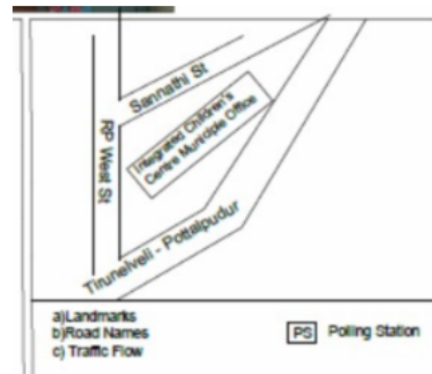

Google Map View

Polling Station Building Front View

Polling Station Front View

Cad View

CAD VIEW

Key MAP View

KEY MAP VIEW

1 பெயர் : மனோகரன் - தந்தையின் பெயர்: சின்னதம்பி - வீட்டு எண் : 1-1 வயது : 46 பாலினம் : ஆண் Photo is available	TWX1119809	2 பெயர் : மகேஸ்வரி கணவர் பெயர்: சின்னதுரை வீட்டு எண் : 1/1 வயது : 35 பாலினம் : பெண் Photo is available	TWX2156289	3 பெயர் : சுபதங்கவேல் தந்தையின் பெயர்: ஜேசுராஜ் கன்னிதுரை வீட்டு எண் : 1/1 வயது : 23 பாலினம் : ஆண் Photo is available	TWX2219327
4 பெயர் : சரண்யா - தந்தையின் பெயர்: மணி - வீட்டு எண் : 1-3 வயது : 30 பாலினம் : பெண் Photo is available	TWX1119882	5 பெயர் : பார்வதி தந்தையின் பெயர்: சரவணன் வீட்டு எண் : 1/39 வயது : 27 பாலினம் : பெண் Photo is available	TWX2218626	6 பெயர் : சந்தன செல்வி ப கணவர் பெயர்: பட்டுராஜ் வீட்டு எண் : 1/44 வயது : 31 பாலினம் : பெண் Photo is available	TWX2592798
7 பெயர் : முகம்மது இஹ்லான் தந்தையின் பெயர்: முகம்மது தாசின் வீட்டு எண் : 1 பீ வயது : 21 பாலினம் : ஆண் Photo is available	TWX2432151	8 பெயர் : முஹம்மது ஃபஹத் தந்தையின் பெயர்: முஹம்மது நாஹா வீட்டு எண் : 1 பீ2 வயது : 24 பாலினம் : ஆண் Photo is available	TWX2282242	9 பெயர் : சின்னபொண்ணு - கணவர் பெயர்: கண்ணன் - வீட்டு எண் : 2 வயது : 54 பாலினம் : பெண் Photo is available	TWX0485516
10 பெயர் : ஆதிலெட்சுமி - கணவர் பெயர்: செல்வன் - வீட்டு எண் : 2 வயது : 50 பாலினம் : பெண் Photo is available	TWX1300367	11 பெயர் : இசக்கி முத்து - தந்தையின் பெயர்: இசக்கி - வீட்டு எண் : 2 வயது : 49 பாலினம் : ஆண் Photo is available	TWX0070052	12 பெயர் : செல்வி - கணவர் பெயர்: செல்வன் - வீட்டு எண் : 2 வயது : 48 பாலினம் : பெண் Photo is available	TWX1326768
13 பெயர் : செல்வக்குமார் - தந்தையின் பெயர்: முக்கையா - வீட்டு எண் : 2 வயது : 36 பாலினம் : ஆண் Photo is available	TWX1119957	14 பெயர் : சபனிஷ் - தந்தையின் பெயர்: கண்ணன் - வீட்டு எண் : 2 வயது : 36 பாலினம் : ஆண் Photo is available	TWX0485540	15 பெயர் : பாபு - தந்தையின் பெயர்: செல்வன் - வீட்டு எண் : 2 வயது : 28 பாலினம் : ஆண் Photo is available	TWX1300375
16 பெயர் : மணிகண்டன் தந்தையின் பெயர்: பால்ராஜ் வீட்டு எண் : 2/1 வயது : 35 பாலினம் : ஆண் Photo is available	TWX2156271	17 பெயர் : மீனாட்சி தந்தையின் பெயர்: முருகன் வீட்டு எண் : 2/1 வயது : 28 பாலினம் : பெண் Photo is available	TWX1396415	18 பெயர் : குமாரசாமி ஆ தந்தையின் பெயர்: ஆறுமுகம் - வீட்டு எண் : 2/7 எலி11 வயது : 38 பாலினம் : ஆண் Photo is available	TWX0773945
19 பெயர் : வெள்ளையம்மாள் - கணவர் பெயர்: சுப்பிரமணியன் - வீட்டு எண் : 2-8 வயது : 56 பாலினம் : பெண் Photo is available	TWX0867622	20 பெயர் : மாடசாமி என்ற ரவிச்சந்திரன் - தந்தையின் பெயர்: சுப்பிரமணியன் - வீட்டு எண் : 2-8 வயது : 39 பாலினம் : ஆண் Photo is available	TWX0867630	21 பெயர் : ஆனந்தகணேசன் - தந்தையின் பெயர்: சுப்பிரமணியன் - வீட்டு எண் : 2-8 வயது : 37 பாலினம் : ஆண் Photo is available	TWX0867648
22 பெயர் : அருண் குமார் - தந்தையின் பெயர்: சுப்பிரமணியன் - வீட்டு எண் : 2-8 வயது : 35 பாலினம் : ஆண் Photo is available	TWX0867655	23 பெயர் : மகாலெட்சுமி தந்தையின் பெயர்: ஆனந்த கணேசன் வீட்டு எண் : 2/8-48/46பி வயது : 32 பாலினம் : பெண் Photo is available	XQP0855965	24 பெயர் : கற்பகம் கணவர் பெயர்: பரம சிவன் வீட்டு எண் : 2/9 வயது : 52 பாலினம் : பெண் Photo is available	TWX1498104
25 பெயர் : கதிரேசன் - தந்தையின் பெயர்: பரமசிவன் - வீட்டு எண் : 2-9 வயது : 30 பாலினம் : ஆண் Photo is available	TWX1258367	26 பெயர் : அஜீத்குமார் - தந்தையின் பெயர்: பரமசிவன் - வீட்டு எண் : 2-9 வயது : 29 பாலினம் : ஆண் Photo is available	TWX1258334	27 பெயர் : சுடலைமுத்து - தந்தையின் பெயர்: தனுஷ்தேவர் - வீட்டு எண் : 2-10A வயது : 35 பாலினம் : ஆண் Photo is available	TWX1119999
28 பெயர் : முருகன் - தந்தையின் பெயர்: பாலையா - வீட்டு எண் : 2-15 வயது : 51 பாலினம் : ஆண் Photo is available	TWX0860882	29 பெயர் : கன்னியம்மாள் - கணவர் பெயர்: முருகன் - வீட்டு எண் : 2-15 வயது : 46 பாலினம் : பெண் Photo is available	TWX0860890	30 பெயர் : சிவராமகிருஷ்ணன் சு தந்தையின் பெயர்: சுபாஸ்சந்திரபாஸ் வீட்டு எண் : 2/17 வயது : 23 பாலினம் : ஆண் Photo is available	TWX2434512