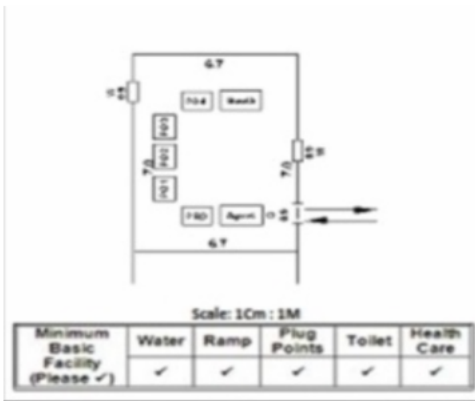

Google Map View

Polling Station Building Front View

ELEVATION

Polling Station Front View

ELEVATION

Cad View

Key MAP View

1 பெயர் : லெட்சுமி - தந்தையின் பெயர்: திருமலை - வீட்டு எண் : 1 வயது : 66 பாலினம் : பெண் Photo is available TWX1121862	2 பெயர் : மாரியம்மாள் - தந்தையின் பெயர்: சங்கரன் - வீட்டு எண் : 1 வயது : 53 பாலினம் : பெண் Photo is available TWX0775759	3 பெயர் : ஆதிமுலம் - தந்தையின் பெயர்: சந்தனம் - வீட்டு எண் : 1 வயது : 48 பாலினம் : ஆண் Photo is available TWX1874726
4 பெயர் : சித்ரகலா கணவர் பெயர்: கோவிந்தராஜ் வீட்டு எண் : 1/2 வயது : 49 பாலினம் : பெண் Photo is available TWX2163681	5 பெயர் : தமிழ்செல்வி கணவர் பெயர்: அருணாச்சலம் வீட்டு எண் : 1/2 வயது : 47 பாலினம் : பெண் Photo is available TWX2475176	6 பெயர் : ராமையா பிரபு - தந்தையின் பெயர்: அருணாச்சலம் - வீட்டு எண் : 1-2 வயது : 31 பாலினம் : ஆண் Photo is available TWX1300854
7 பெயர் : நவீன் குமார் தந்தையின் பெயர்: கோவிந்தராஜ் வீட்டு எண் : 1/2 வயது : 25 பாலினம் : ஆண் Photo is available TWX2163673	8 பெயர் : சரண்யா தந்தையின் பெயர்: கோவிந்தராஜ் வீட்டு எண் : 1/2 வயது : 23 பாலினம் : பெண் Photo is available TWX2371557	9 பெயர் : சந்திரா தந்தையின் பெயர்: கோவிந்தராஜ் வீட்டு எண் : 1/2 வயது : 23 பாலினம் : பெண் Photo is available TWX2371573
10 பெயர் : சுடலைமணி - தந்தையின் பெயர்: பிரம - வீட்டு எண் : 1-10 வயது : 44 பாலினம் : ஆண் Photo is available TWX1193473	11 பெயர் : இப்ராகிம்மாள் - கணவர் பெயர்: அப்பாஸ் - வீட்டு எண் : 1-A வயது : 84 பாலினம் : பெண் Photo is available TWX0429738	S 12 பெயர் : ஜானகி - கணவர் பெயர்: ஆறுமுகம் - வீட்டு எண் : 1B-1 வயது : 74 பாலினம் : பெண் Photo is available TWX1874734
13 பெயர் : கமலாத்தீன் - தந்தையின் பெயர்: சாகுல்ஹமீது - வீட்டு எண் : 1B-1 வயது : 54 பாலினம் : ஆண் Photo is available TWX1068154	14 பெயர் : சரஸ்வதி - கணவர் பெயர்: மாரிமுத்து - வீட்டு எண் : 1B-1 வயது : 46 பாலினம் : பெண் Photo is available TWX0645630	15 பெயர் : சுகா தந்தையின் பெயர்: ஆறுமுகம் வீட்டு எண் : 1பி/1 வயது : 45 பாலினம் : பெண் Photo is available TWX2379600
16 பெயர் : இந்துமதி தாயின் பெயர்: சரஸ்வதி வீட்டு எண் : 1பி/1 வயது : 19 பாலினம் : பெண் Photo is available TWX2626331	17 பெயர் : அலெக்ஸ் - தந்தையின் பெயர்: இசக்கி - வீட்டு எண் : 1C வயது : 71 பாலினம் : ஆண் Photo is available FFH1098011	18 பெயர் : முத்து - தந்தையின் பெயர்: வேலு - வீட்டு எண் : 1சி4/2 வயது : 43 பாலினம் : ஆண் Photo is available TWX0486928
19 பெயர் : முத்துலக்ஷ்மி - தந்தையின் பெயர்: மாரியப்பன் - வீட்டு எண் : 1சி4/2 வயது : 42 பாலினம் : பெண் Photo is available FFH1648104	20 பெயர் : முத்துபேச்சி உ. தந்தையின் பெயர்: உலகநாதன் வீட்டு எண் : 1சி 4ஏ வயது : 31 பாலினம் : பெண் Photo is available TWX2313955	21 பெயர் : சுசிலா கணவர் பெயர்: ராமசாமி வீட்டு எண் : 1எ 4-ஏ வயது : 48 பாலினம் : பெண் Photo is available TWX1396621
22 பெயர் : நாகராஜன் - தந்தையின் பெயர்: நடராஜன் - வீட்டு எண் : 1-C-4A-1 வயது : 31 பாலினம் : ஆண் Photo is available TWX0945972	23 பெயர் : சிந்துஜா கணவர் பெயர்: பரமசிவன் வீட்டு எண் : 1எ1/5 வயது : 25 பாலினம் : பெண் Photo is available TWX2544658	24 பெயர் : இசக்கியப்பன் தந்தையின் பெயர்: நாராயணன் வீட்டு எண் : 1எ1/5/1ஏ வயது : 20 பாலினம் : ஆண் Photo is available TWX2484913
25 பெயர் : உச்சிமாகாளி தந்தையின் பெயர்: நாராயணன் வீட்டு எண் : 1சி5/1ஏ வயது : 19 பாலினம் : பெண் Photo is available TWX2584597	26 பெயர் : ராஜ்குமார் - தந்தையின் பெயர்: தர்மலிங்கம் - வீட்டு எண் : 1சி 5/3 வயது : 48 பாலினம் : ஆண் Photo is available FFH1654540	27 பெயர் : மாரியப்பன் தந்தையின் பெயர்: நல்ல முத்து வீட்டு எண் : 1சி 5/3 வயது : 30 பாலினம் : ஆண் Photo is available TWX1396704
28 பெயர் : சஞ்சய் ராகல் ரா தந்தையின் பெயர்: ராஜ்குமார் வீட்டு எண் : 1சி5/3 வயது : 19 பாலினம் : ஆண் Photo is available TWX2601243	29 பெயர் : விஜயகுமார் - தந்தையின் பெயர்: தர்மலிங்கம் - வீட்டு எண் : 1C5-3-1 வயது : 43 பாலினம் : ஆண் Photo is available FFH1654649	30 பெயர் : முருகன் மா தந்தையின் பெயர்: மாரியப்பன் வீட்டு எண் : 1சி 5/4 புது கிராமம் வயது : 51 பாலினம் : ஆண் Photo is available TWX2464246