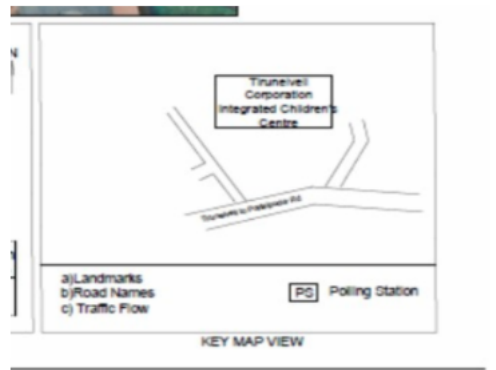

Google Map View

Polling Station Building Front View

Polling Station Front View

Cad View

Key MAP View

1 பெயர் : முப்பிடாதி - கணவர் பெயர்: பலவேசம் - வீட்டு எண் : 1 வயது : 66 பாலினம் : பெண் Photo is available	TWX1869262	2 பெயர் : ஆறுமுகம் - தந்தையின் பெயர்: பலவேசம் - வீட்டு எண் : 1 வயது : 39 பாலினம் : ஆண் Photo is available	FFH1642081	3 பெயர் : சங்கரநாராயணன் - தந்தையின் பெயர்: அருணாசலம் காசி - வீட்டு எண் : 1 வயது : 32 பாலினம் : ஆண் Photo is available	TWX0631440
4 பெயர் : செல்லமாளி - கணவர் பெயர்: பூதத்தான் - வீட்டு எண் : 1-1 வயது : 70 பாலினம் : பெண் Photo is available	TWX0775924	5 பெயர் : முருகன் - தந்தையின் பெயர்: கோபால் - வீட்டு எண் : 1-1 வயது : 50 பாலினம் : ஆண் Photo is available	FFH1642099	6 பெயர் : மாரியம்மாள் - கணவர் பெயர்: முருகன் - வீட்டு எண் : 1-1 வயது : 46 பாலினம் : பெண் Photo is available	FFH1642131
7 பெயர் : ராமகிருஷ்ணவேல் - தந்தையின் பெயர்: பூதத்தான் - வீட்டு எண் : 1-1 வயது : 38 பாலினம் : ஆண் Photo is available	TWX0630814	8 பெயர் : சூதா கணவர் பெயர்: ராமகிருஷ்ணவேல் வீட்டு எண் : 1/1 ,மாடி வயது : 34 பாலினம் : பெண் Photo is available	TWX1523968	9 பெயர் : சந்திரமாரி - கணவர் பெயர்: கண்ணன் - வீட்டு எண் : 1-4 வயது : 45 பாலினம் : பெண் Photo is available	TWX0631465
10 பெயர் : சண்முகபிரியா - கணவர் பெயர்: சுப்பிரமணியன் - வீட்டு எண் : 1-5 வயது : 39 பாலினம் : பெண் Photo is available	TWX0487017	11 பெயர் : இசக்கியம்மாள் - கணவர் பெயர்: சுடலைமணி - வீட்டு எண் : 1-101 வயது : 45 பாலினம் : பெண் Photo is available	TWX1193457	12 பெயர் : கலை செல்வி கணவர் பெயர்: கோபாலா கிருஷ்ணன் வீட்டு எண் : 1ஏ/2 வயது : 38 பாலினம் : பெண் Photo is available	TWX2229433
13 பெயர் : இசக்கி தந்தையின் பெயர்: நாராயன் மூப்பனார் வீட்டு எண் : 1 சி வயது : 69 பாலினம் : ஆண் Photo is available	TWX2195329	14 பெயர் : சரஸ்வதி கணவர் பெயர்: இசக்கி மூப்பனார் வீட்டு எண் : 1 சி வயது : 53 பாலினம் : பெண் Photo is available	TWX2195352	15 பெயர் : கல்பனா தந்தையின் பெயர்: இசக்கி மூப்பனார் வீட்டு எண் : 1 சி வயது : 32 பாலினம் : பெண் Photo is available	TWX2198877
16 பெயர் : சொரிமுத்து - தந்தையின் பெயர்: முத்து - வீட்டு எண் : 1C1 வயது : 64 பாலினம் : ஆண் Photo is available	TWX0339689	17 பெயர் : முருகம்மாள் - கணவர் பெயர்: சொரிமுத்து - வீட்டு எண் : 1C1 வயது : 62 பாலினம் : பெண் Photo is available	TWX0340000	18 பெயர் : உமாலெட்சுமி - தந்தையின் பெயர்: சொரிமுத்து - வீட்டு எண் : 1C1 வயது : 36 பாலினம் : பெண் Photo is available	TWX0340018
19 பெயர் : முத்துகுமார் - தந்தையின் பெயர்: சூரியநாராயணன் - வீட்டு எண் : 1C-2 வயது : 38 பாலினம் : ஆண் Photo is available	TWX0145706	20 பெயர் : இ ஆறுமுகம் தந்தையின் பெயர்: இசக்கி வீட்டு எண் : 1சி/2/1 வயது : 52 பாலினம் : ஆண் Photo is available	TWX2433944	21 பெயர் : கமலி தாயின் பெயர்: உலகம்மாள் வீட்டு எண் : 1 சி 4/4 வயது : 26 பாலினம் : பெண் Photo is available	TWX2284156
22 பெயர் : ராம சாமி தந்தையின் பெயர்: நடராஜன் வீட்டு எண் : 1சி4/ஏ வயது : 50 பாலினம் : ஆண் Photo is available	TWX1396639	23 பெயர் : இசக்கிராஜன் தந்தையின் பெயர்: தங்கராஜ் வீட்டு எண் : 1சி5/2 வயது : 25 பாலினம் : ஆண் Photo is available	TWX2277424	24 பெயர் : ராமலெட்சுமி - கணவர் பெயர்: விஜயக்குமார் - வீட்டு எண் : 1/C-5/3/1 வயது : 38 பாலினம் : பெண் Photo is available	TWX1193523
25 பெயர் : மகாராஜன் - தந்தையின் பெயர்: சுப்புலெட்சுமி - வீட்டு எண் : 1C-12 வயது : 34 பாலினம் : ஆண் Photo is available	TWX0339796	26 பெயர் : பூதமணி - தந்தையின் பெயர்: நடராஜன் - வீட்டு எண் : 1c12-2 வயது : 64 பாலினம் : ஆண் Photo is available	TWX0339705	27 பெயர் : சந்திரமாரி - கணவர் பெயர்: பூதமணி - வீட்டு எண் : 1c12-2 வயது : 61 பாலினம் : பெண் Photo is available	TWX0339770
28 பெயர் : சந்துரு தந்தையின் பெயர்: அருணாசலம் வீட்டு எண் : 1சி/15 வயது : 26 பாலினம் : ஆண் Photo is available	TWX1396662	29 பெயர் : முத்து குமார் தந்தையின் பெயர்: சட்டநாதன் - வீட்டு எண் : 1எ/16/1 வயது : 42 பாலினம் : ஆண் Photo is available	FFH1668680	30 பெயர் : கருநிஆ அன்புராணி கணவர் பெயர்: சுரேஷ் வீட்டு எண் : 1 சி 16/3 வயது : 27 பாலினம் : பெண் Photo is available	TWX2284172