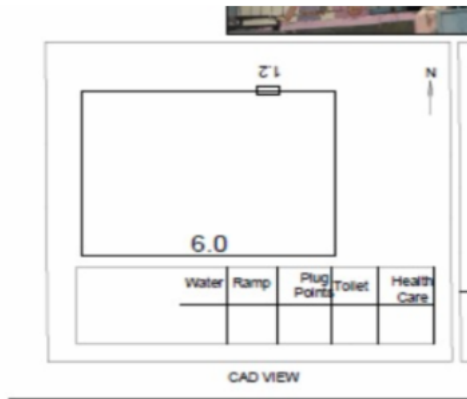

Google Map View

Polling Station Building Front View

Polling Station Front View

Cad View

Key MAP View

1 பெயர் : முப்பிடாதி - கணவர் பெயர்: பலவேசம் - வீட்டு எண் : 1 வயது : 66 பாலினம் : பெண் Photo is available	TWX1869262	2 பெயர் : ஆறுமுகம் - தந்தையின் பெயர்: பலவேசம் - வீட்டு எண் : 1 வயது : 39 பாலினம் : ஆண் Photo is available	FFH1642081	3 பெயர் : சங்கரநாராயணன் - தந்தையின் பெயர்: அருணாசலம் காசி - வீட்டு எண் : 1 வயது : 32 பாலினம் : ஆண் Photo is available	TWX0631440
4 பெயர் : செல்லமாளி - கணவர் பெயர்: பூதத்தான் - வீட்டு எண் : 1-1 வயது : 70 பாலினம் : பெண் Photo is available	TWX0775924	5 பெயர் : முருகன் - தந்தையின் பெயர்: கோபால் - வீட்டு எண் : 1-1 வயது : 50 பாலினம் : ஆண் Photo is available	FFH1642099	6 பெயர் : மாரியம்மாள் - கணவர் பெயர்: முருகன் - வீட்டு எண் : 1-1 வயது : 46 பாலினம் : பெண் Photo is available	FFH1642131
7 பெயர் : ராமகிருஷ்ணவேல் - தந்தையின் பெயர்: பூதத்தான் - வீட்டு எண் : 1-1 வயது : 38 பாலினம் : ஆண் Photo is available	TWX0630814	8 பெயர் : சூதா கணவர் பெயர்: ராமகிருஷ்ணவேல் வீட்டு எண் : 1/1 ,மாடி வயது : 34 பாலினம் : பெண் Photo is available	TWX1523968	9 பெயர் : சந்திரமாரி - கணவர் பெயர்: கண்ணன் - வீட்டு எண் : 1-4 வயது : 45 பாலினம் : பெண் Photo is available	TWX0631465
10 பெயர் : சண்முகபிரியா - கணவர் பெயர்: சுப்பிரமணியன் - வீட்டு எண் : 1-5 வயது : 39 பாலினம் : பெண் Photo is available	TWX0487017	11 பெயர் : இசக்கியம்மாள் - கணவர் பெயர்: சுடலைமணி - வீட்டு எண் : 1-101 வயது : 45 பாலினம் : பெண் Photo is available	TWX1193457	12 பெயர் : கலை செல்வி கணவர் பெயர்: கோபாலா கிருஷ்ணன் வீட்டு எண் : 1ஏ/2 வயது : 38 பாலினம் : பெண் Photo is available	TWX2229433
13 பெயர் : இசக்கி தந்தையின் பெயர்: நாராயன் மூப்பனார் வீட்டு எண் : 1 சி வயது : 69 பாலினம் : ஆண் Photo is available	TWX2195329	14 பெயர் : சரஸ்வதி கணவர் பெயர்: இசக்கி மூப்பனார் வீட்டு எண் : 1 சி வயது : 53 பாலினம் : பெண் Photo is available	TWX2195352	15 பெயர் : கல்பனா தந்தையின் பெயர்: இசக்கி மூப்பனார் வீட்டு எண் : 1 சி வயது : 32 பாலினம் : பெண் Photo is available	TWX2198877
16 பெயர் : சொரிமுத்து - தந்தையின் பெயர்: முத்து - வீட்டு எண் : 1C1 வயது : 64 பாலினம் : ஆண் Photo is available	TWX0339689	17 பெயர் : முருகம்மாள் - கணவர் பெயர்: சொரிமுத்து - வீட்டு எண் : 1C1 வயது : 62 பாலினம் : பெண் Photo is available	TWX0340000	18 பெயர் : உமாலெட்சுமி - தந்தையின் பெயர்: சொரிமுத்து - வீட்டு எண் : 1C1 வயது : 36 பாலினம் : பெண் Photo is available	TWX0340018
19 பெயர் : முத்துகுமார் - தந்தையின் பெயர்: சூரியநாராயணன் - வீட்டு எண் : 1C-2 வயது : 38 பாலினம் : ஆண் Photo is available	TWX0145706	20 பெயர் : இ ஆறுமுகம் தந்தையின் பெயர்: இசக்கி வீட்டு எண் : 1சி/2/1 வயது : 52 பாலினம் : ஆண் Photo is available	TWX2433944	21 பெயர் : கமலி தாயின் பெயர்: உலகம்மாள் வீட்டு எண் : 1 சி 4/4 வயது : 26 பாலினம் : பெண் Photo is available	TWX2284156
22 பெயர் : ராம சாமி தந்தையின் பெயர்: நடராஜன் வீட்டு எண் : 1சி4/ஏ வயது : 50 பாலினம் : ஆண் Photo is available	TWX1396639	23 பெயர் : இசக்கிராஜன் தந்தையின் பெயர்: தங்கராஜ் வீட்டு எண் : 1சி5/2 வயது : 25 பாலினம் : ஆண் Photo is available	TWX2277424	24 பெயர் : ராமலெட்சுமி - கணவர் பெயர்: விஜயக்குமார் - வீட்டு எண் : 1/C-5/3/1 வயது : 38 பாலினம் : பெண் Photo is available	TWX1193523
25 பெயர் : மகாராஜன் - தந்தையின் பெயர்: சுப்புலெட்சுமி - வீட்டு எண் : 1C-12 வயது : 34 பாலினம் : ஆண் Photo is available	TWX0339796	26 பெயர் : பூதமணி - தந்தையின் பெயர்: நடராஜன் - வீட்டு எண் : 1c12-2 வயது : 64 பாலினம் : ஆண் Photo is available	TWX0339705	27 பெயர் : சந்திரமாரி - கணவர் பெயர்: பூதமணி - வீட்டு எண் : 1c12-2 வயது : 61 பாலினம் : பெண் Photo is available	TWX0339770
28 பெயர் : சந்துரு தந்தையின் பெயர்: அருணாசலம் வீட்டு எண் : 1சி/15 வயது : 26 பாலினம் : ஆண் Photo is available	TWX1396662	29 பெயர் : முத்து குமார் தந்தையின் பெயர்: சட்டநாதன் - வீட்டு எண் : 1எ/16/1 வயது : 42 பாலினம் : ஆண் Photo is available	FFH1668680	30 பெயர் : கருநிஆ அன்புராணி கணவர் பெயர்: சுரேஷ் வீட்டு எண் : 1 சி 16/3 வயது : 27 பாலினம் : பெண் Photo is available	TWX2284172