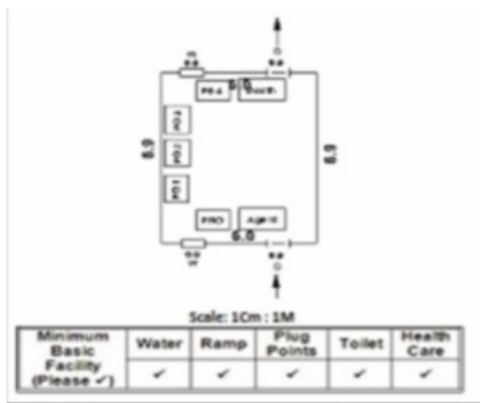

Google Map View

Polling Station Building Front View

Polling Station Front View

Cad View

Key MAP View

1 பெயர் : மாயாண்டி கோனார் - தந்தையின் பெயர்: சாமிக் கோனார் - வீட்டு எண் : 1 வயது : 75 பாலினம் : ஆண் Photo is available	TWX0779058	2 பெயர் : கணேசன் - தந்தையின் பெயர்: சுப்பிரமணியன் - வீட்டு எண் : 1 வயது : 56 பாலினம் : ஆண் Photo is available	TWX0211342	3 பெயர் : கலா - கணவர் பெயர்: கணேசன் - வீட்டு எண் : 1 வயது : 51 பாலினம் : பெண் Photo is available	TWX0211359
4 பெயர் : கண்ணம்மாள் - கணவர் பெயர்: பொன்னையா - வீட்டு எண் : 1 வயது : 46 பாலினம் : பெண் Photo is available	TWX0211334	5 பெயர் : நாராயணவடிவு - கணவர் பெயர்: செல்வமூர்த்தி - வீட்டு எண் : 1 வயது : 39 பாலினம் : பெண் Photo is available	TWX0211391	6 பெயர் : மங்களாம்பிகா - கணவர் பெயர்: கார்த்திகேயன் - வீட்டு எண் : 1 வயது : 38 பாலினம் : பெண் Photo is available	TWX1392547
7 பெயர் : முருகேசன்பாபு - தந்தையின் பெயர்: காமாட்சி - வீட்டு எண் : 1-25 வயது : 56 பாலினம் : ஆண் Photo is available	FFH1679086	8 பெயர் : ஜெயலட்சுமி - தந்தையின் பெயர்: கணபதி - வீட்டு எண் : 1/119-7 வயது : 32 பாலினம் : பெண் Photo is available	TWX0779637	9 பெயர் : கவிதா - கணவர் பெயர்: சண்முகம் - வீட்டு எண் : 1/121-ஓய்14 வயது : 41 பாலினம் : பெண் Photo is available	FFH1671098
10 பெயர் : திரிபுரசுந்தரி - தந்தையின் பெயர்: பாலகணேசன் - வீட்டு எண் : 1A வயது : 34 பாலினம் : பெண் Photo is available	TWX0489112	11 பெயர் : மதன்குமார் தந்தையின் பெயர்: பாலகணேசன் வீட்டு எண் : 1 ஏ வயது : 25 பாலினம் : ஆண் Photo is available	TWX2241792	12 பெயர் : கோவிந்தராஜ் - தந்தையின் பெயர்: சண்முகம் - வீட்டு எண் : 1சி/7 வயது : 52 பாலினம் : ஆண் Photo is available	FFH3705670
13 பெயர் : சித்ரா - தந்தையின் பெயர்: மாயாண்டி - வீட்டு எண் : 1D வயது : 30 பாலினம் : பெண் Photo is available	TWX1123819	14 பெயர் : உச்சிமாகாளி - தந்தையின் பெயர்: ராஜம்மாள் - வீட்டு எண் : 1-D வயது : 32 பாலினம் : பெண் Photo is available	TWX0779017	15 பெயர் : கொம்பன் - தந்தையின் பெயர்: மாயாண்டி - வீட்டு எண் : 1-D வயது : 28 பாலினம் : ஆண் Photo is available	TWX1383140
16 பெயர் : சுடலி - தந்தையின் பெயர்: உச்சிமாகாளி - வீட்டு எண் : 1உ/1 வயது : 32 பாலினம் : பெண் Photo is available	TWX1067974	17 பெயர் : உச்சிமாகாளி - தந்தையின் பெயர்: இசக்கி - வீட்டு எண் : 1-D-1 வயது : 40 பாலினம் : ஆண் Photo is available	FFH1674472	18 பெயர் : முத்துராணி - தந்தையின் பெயர்: ராமன் - வீட்டு எண் : 1D-3 வயது : 40 பாலினம் : பெண் Photo is available	TWX0073791
19 பெயர் : ராஜேஸ்வரி - தந்தையின் பெயர்: ராமன் - வீட்டு எண் : 1D-3 வயது : 39 பாலினம் : பெண் Photo is available	TWX0146787	20 பெயர் : உச்சிமாகாளி தந்தையின் பெயர்: சுப்பிரமணியன் வீட்டு எண் : 1 இ வயது : 26 பாலினம் : ஆண் Photo is available	TWX2248359	21 பெயர் : மகராசி - தந்தையின் பெயர்: புங்கன் - வீட்டு எண் : 1-E வயது : 30 பாலினம் : பெண் Photo is available	TWX1123801
22 பெயர் : சுப்பிரமணியன் - தந்தையின் பெயர்: பூதத்தான் - வீட்டு எண் : 1E-1 வயது : 48 பாலினம் : ஆண் Photo is available	TWX0074047	23 பெயர் : இசக்கியம்மாள் - கணவர் பெயர்: உச்சிமாகாளி - வீட்டு எண் : 1F வயது : 38 பாலினம் : பெண் Photo is available	TWX0211292	24 பெயர் : பிரேமா - கணவர் பெயர்: மணிகண்டன் - வீட்டு எண் : 1F வயது : 34 பாலினம் : பெண் Photo is available	TWX0430306
25 பெயர் : கருப்பாயி அம்மாள் கணவர் பெயர்: சுப்பையா வீட்டு எண் : 1 ஜீ வயது : 76 பாலினம் : பெண் Photo is available	TWX2293397	26 பெயர் : மாரியப்பன் - தந்தையின் பெயர்: சுப்பைய கோனார் வீட்டு எண் : 1-G வயது : 34 பாலினம் : ஆண் Photo is available	TWX0779207	27 பெயர் : சீதா லக்ஷ்மி கணவர் பெயர்: அருணாசலம் வீட்டு எண் : 1 ஜீ வயது : 43 பாலினம் : பெண் Photo is available	TWX1520220
28 பெயர் : மா பூ மாரி தந்தையின் பெயர்: சு மாரியப்பன் வீட்டு எண் : 1ஏச்/1 வயது : 21 பாலினம் : ஆண் Photo is available	TWX2398816	29 பெயர் : ரமேஷ் தந்தையின் பெயர்: மாரியப்பன் வீட்டு எண் : 1ஹெச்/1 வயது : 19 பாலினம் : ஆண் Photo is available	TWX2548071	30 பெயர் : செல்வி கணவர் பெயர்: பேச்சி வீட்டு எண் : 1ஏச்/2 வயது : 41 பாலினம் : பெண் Photo is available	TWX2199909