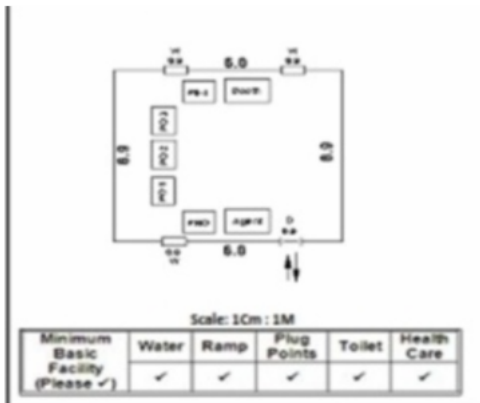

Google Map View

Polling Station Building Front View

Polling Station Front View

Cad View

Key MAP View

1 பெயர் : பத்மாவதி கணவர் பெயர் : பத்மநாபன் வீட்டு எண் : 1 வயது : 64 பாலினம் : பெண்	TWX2226918 Photo is available	2 பெயர் : தங்கம் - கணவர் பெயர் : அண்ணாமலை - வீட்டு எண் : 1 வயது : 57 பாலினம் : பெண்	TWX1035989 Photo is available	3 பெயர் : கார்த்திகேயன் தந்தையின் பெயர் : பத்மநாபன் வீட்டு எண் : 1 வயது : 44 பாலினம் : ஆண்	TWX2226686 Photo is available
4 பெயர் : ப சங்கர் தந்தையின் பெயர் : ராபத்மநாபன் வீட்டு எண் : 1 வயது : 40 பாலினம் : ஆண்	TWX2395838 Photo is available	5 பெயர் : நாகராஜன் தந்தையின் பெயர் : பத்மநாபன் வீட்டு எண் : 1 வயது : 34 பாலினம் : ஆண்	TWX2226306 Photo is available	6 பெயர் : மஞ்சு - கணவர் பெயர் : விஸ்வநாதன் - வீட்டு எண் : 1 வயது : 32 பாலினம் : பெண்	TWX1036003 Photo is available
7 பெயர் : நாராயணமூர்த்தி தாயின் பெயர் : ராஜா வீட்டு எண் : 1 வயது : 23 பாலினம் : ஆண்	TWX2226959 Photo is available	8 பெயர் : சண்முகவேல் - தந்தையின் பெயர் : சுப்பையா - வீட்டு எண் : 1/121-ய்14 வயது : 45 பாலினம் : ஆண்	TWX1035849 Photo is available	9 பெயர் : மாட்சாமி - தந்தையின் பெயர் : உச்சிமாகாளி - வீட்டு எண் : 1A வயது : 59 பாலினம் : ஆண்	TWX1036144 Photo is available
10 பெயர் : உதயமணிகண்டன் - தந்தையின் பெயர் : மாட்சாமி - வீட்டு எண் : 1-A-4 வயது : 32 பாலினம் : ஆண்	TWX0948638 Photo is available	S 11 பெயர் : ஆறுமுகதேவி - தந்தையின் பெயர் : மாட்சாமி - வீட்டு எண் : 1-A-4 வயது : 31 பாலினம் : பெண்	TWX0948612 Photo is available	12 பெயர் : தமிழ்செல்வி - தந்தையின் பெயர் : மாட்சாமி - வீட்டு எண் : 1-A-4 வயது : 30 பாலினம் : பெண்	TWX0948620 Photo is available
13 பெயர் : அ ஜோதி லெட்சுமி தாயின் பெயர் : அ தங்கம் வீட்டு எண் : 1/ஐ வயது : 30 பாலினம் : பெண்	TWX2411601 Photo is available	14 பெயர் : த வெங்கடேஷ் தாயின் பெயர் : அ தங்கம் வீட்டு எண் : 1/ஐ வயது : 29 பாலினம் : ஆண்	TWX2411759 Photo is available	15 பெயர் : புஷ்பம் - கணவர் பெயர் : ஆவுடையப்பன் - வீட்டு எண் : 2-3 வயது : 65 பாலினம் : பெண்	TWX1036110 Photo is available
16 பெயர் : சின்னதுரை - தந்தையின் பெயர் : ஆவுடையப்பன் - வீட்டு எண் : 2-3 வயது : 43 பாலினம் : ஆண்	TWX1036136 Photo is available	17 பெயர் : பரமசிவம் - தந்தையின் பெயர் : குற்றாலிங்கம் - வீட்டு எண் : 2/420 எஃப் வயது : 35 பாலினம் : ஆண்	TWX1035880 Photo is available	18 பெயர் : குற்றாலம் - தந்தையின் பெயர் : ராமையாதேவர் - வீட்டு எண் : 3பி வயது : 48 பாலினம் : ஆண்	TWX1881564 Photo is available
19 பெயர் : சரஸ்வதி - கணவர் பெயர் : குற்றாலிங்கம் வீட்டு எண் : 3-B வயது : 51 பாலினம் : பெண்	TWX0948554 Photo is available	20 பெயர் : முருகன் தந்தையின் பெயர் : சண்முகவேல் வீட்டு எண் : 4 வயது : 67 பாலினம் : ஆண்	TWX2471506 Photo is available	21 பெயர் : பாலாமணி கணவர் பெயர் : முருகன் வீட்டு எண் : 4 வயது : 54 பாலினம் : பெண்	TWX2471407 Photo is available
22 பெயர் : ஆர்த்தி தந்தையின் பெயர் : முருகன் வீட்டு எண் : 4 வயது : 36 பாலினம் : பெண்	TWX2471423 Photo is available	23 பெயர் : காயத்ரி தந்தையின் பெயர் : முருகன் வீட்டு எண் : 4 வயது : 32 பாலினம் : பெண்	TWX2471514 Photo is available	24 பெயர் : சண்முக பூநிதி தந்தையின் பெயர் : முருகன் வீட்டு எண் : 4 வயது : 27 பாலினம் : பெண்	TWX2471365 Photo is available
25 பெயர் : பழனி தந்தையின் பெயர் : நயினார் வீட்டு எண் : 6 ஏ வயது : 62 பாலினம் : ஆண்	TWX2296564 Photo is available	26 பெயர் : நம்பிஅம்மாள் கணவர் பெயர் : பழனி வீட்டு எண் : 6ஏ வயது : 55 பாலினம் : பெண்	TWX2226843 Photo is available	27 பெயர் : பழனிலெட்சுமி - கணவர் பெயர் : கனகராஜ் - வீட்டு எண் : 9 வயது : 49 பாலினம் : பெண்	TWX1327287 Photo is available
28 பெயர் : சுபா தாயின் பெயர் : நாராயணன் வீட்டு எண் : 9 டி/2 வயது : 33 பாலினம் : பெண்	TWX2227015 Photo is available	29 பெயர் : மாணிக்கவாசகம் தந்தையின் பெயர் : கணபதி வீட்டு எண் : 9ஹெச்.விவிக்கே தெரு வயது : 65 பாலினம் : ஆண்	TWX2544336 Photo is available	30 பெயர் : சங்கரபாண்டி - தந்தையின் பெயர் : ஆறுமுகநயினார் - வீட்டு எண் : 10-93 வயது : 65 பாலினம் : ஆண்	TWX0948588 Photo is available