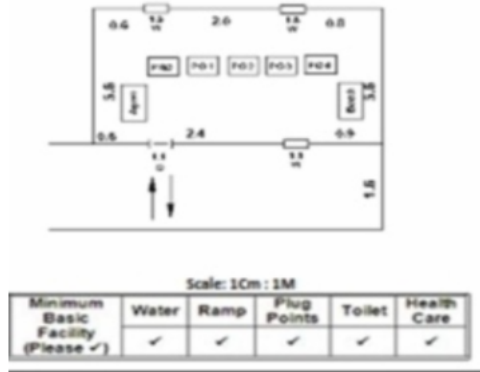

Google Map View

Polling Station Building Front View

Polling Station Front View

Cad View

Key MAP View

சட்டமன்றத் தொகுதியின் எண் மற்றும் பெயர் : 224-திருநெல்வேலி பாகம் எண் : 23
பிரிவு எண் மற்றும் பெயர் 1-பிள்ளையார்குளம் (வ.கி) பிள்ளையார்குளம் (ஊ), சந்தனமாரியம்மன் கோயில் தெரு மற்றும் மெயின் ரோடு