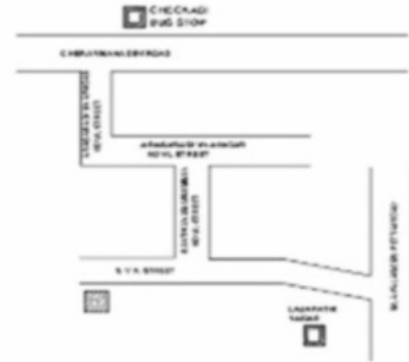

Google Map View

Polling Station Building Front View

Polling Station Front View

Cad View

Key MAP View

1	TWX0951509	பெயர் : முத்துரத்தினம் - தந்தையின் பெயர்: ராதாகிருஷ்ணன் - வீட்டு எண் : 1 வயது : 53 பாலினம் : ஆண்	Photo is available	2	TWX1891860	பெயர் : சரோஜா - கணவர் பெயர்: தங்கராஜ் - வீட்டு எண் : 1 வயது : 52 பாலினம் : பெண்	Photo is available	3	TWX0951517	பெயர் : மாரியம்மாள் - கணவர் பெயர்: முத்துரத்தினம் - வீட்டு எண் : 1 வயது : 47 பாலினம் : பெண்	Photo is available
4	TWX1197029	பெயர் : பாண்டியராஜ் - தந்தையின் பெயர்: குமரேசன் - வீட்டு எண் : 1 வயது : 46 பாலினம் : ஆண்	Photo is available	5	TWX0077040	பெயர் : விஜயகுமார் - தந்தையின் பெயர்: தமிழ்மணி - வீட்டு எண் : 1 வயது : 46 பாலினம் : ஆண்	Photo is available	6	TWX0431247	பெயர் : பிச்சைமணிகண்டன் - தந்தையின் பெயர்: சண்முகம் - வீட்டு எண் : 1 வயது : 42 பாலினம் : ஆண்	Photo is available
7	TWX1391374	பெயர் : ஜீவிதா - கணவர் பெயர்: ராகவன் வீட்டு எண் : 1 வயது : 38 பாலினம் : பெண்	Photo is available	8	TWX1197037	பெயர் : ஜோதி லட்சுமி - கணவர் பெயர்: பாண்டியராஜ் - வீட்டு எண் : 1 வயது : 36 பாலினம் : பெண்	Photo is available	9	TWX0783928	பெயர் : சந்தனமாரி - தந்தையின் பெயர்: அந்தோணிராஜ் - வீட்டு எண் : 1 வயது : 35 பாலினம் : பெண்	Photo is available
10	TWX0784157	பெயர் : சந்தன குமார் - தந்தையின் பெயர்: தங்கராஜ் - வீட்டு எண் : 1 வயது : 32 பாலினம் : ஆண்	Photo is available	11	TWX0861971	பெயர் : பானுமதி - தந்தையின் பெயர்: தங்கராஜ் - வீட்டு எண் : 1 வயது : 32 பாலினம் : பெண்	Photo is available	12	TWX1383736	பெயர் : முருகேஸ்வரி - தந்தையின் பெயர்: முத்துரத்தினம் - வீட்டு எண் : 1 வயது : 27 பாலினம் : பெண்	Photo is available
13	TWX0784082	பெயர் : லெட்சுமி - கணவர் பெயர்: முருகன் - வீட்டு எண் : 1-1 வயது : 67 பாலினம் : பெண்	Photo is available	14	XQP0955518	பெயர் : ராஜ லக்ஷ்மி சபாபதி கணவர் பெயர்: சபாபதி - வீட்டு எண் : 1/1 வயது : 64 பாலினம் : பெண்	Photo is available	15	TWX2623486	பெயர் : ச சரண்யா தந்தையின் பெயர்: சபாபதி வீட்டு எண் : 1/1 வயது : 27 பாலினம் : பெண்	Photo is available
16	TWX0951541	பெயர் : செல்வி - கணவர் பெயர்: பாபு - வீட்டு எண் : 1-2 வயது : 44 பாலினம் : பெண்	Photo is available	17	TWX1126218	பெயர் : சந்தனமாரி - தந்தையின் பெயர்: லெட்சுமணன் - வீட்டு எண் : 1-5 வயது : 35 பாலினம் : பெண்	Photo is available	18	TWX2606325	பெயர் : ஜாஹிரா பானு கணவர் பெயர்: அப்துல் ரஹீம் வீட்டு எண் : 1/6 வயது : 50 பாலினம் : பெண்	Photo is available
19	TWX2449882	பெயர் : ஜாஹிராபர்வீன் கணவர் பெயர்: முகமது வீட்டு எண் : 1/6 வயது : 32 பாலினம் : பெண்	Photo is available	20	TWX2298040	பெயர் : மரிய ஸ்டெல்லா தந்தையின் பெயர்: பால்ராஜ் வீட்டு எண் : 1/15 வயது : 25 பாலினம் : பெண்	Photo is available	21	TWX2298131	பெயர் : பிரவீன் ராஜ் தந்தையின் பெயர்: பால் ராஜ் வீட்டு எண் : 1/15 வயது : 23 பாலினம் : ஆண்	Photo is available
22	TWX2286698	பெயர் : மெர்சி கணவர் பெயர்: சூசை அந்தோனி ராஜ் வீட்டு எண் : 1ஏ வயது : 33 பாலினம் : பெண்	Photo is available	23	TWX0951350	பெயர் : ஜெயசீலன் - தந்தையின் பெயர்: சங்கரலிங்கம் - வீட்டு எண் : 1A வயது : 30 பாலினம் : ஆண்	Photo is available	24	TWX2286565	பெயர் : மெர்லின் அமுதப்பிரியா கணவர் பெயர்: சாமுவேல் ராஜ் வீட்டு எண் : 1ஏ வயது : 28 பாலினம் : பெண்	Photo is available
25	TWX1302413	பெயர் : கணேசன் - தந்தையின் பெயர்: பார்வதிநாதன் - வீட்டு எண் : 2 வயது : 54 பாலினம் : ஆண்	Photo is available	26	TWX1507987	பெயர் : விக்னேஷ் தந்தையின் பெயர்: அன்புச்செழியன் வீட்டு எண் : 2 வயது : 27 பாலினம் : ஆண்	Photo is available	27	TWX2603736	பெயர் : ரம்யா அ தந்தையின் பெயர்: அன்புச்செழியன் வீட்டு எண் : 2 வயது : 22 பாலினம் : பெண்	Photo is available
28	TWX2528065	பெயர் : கார்த்திக் முருகன் தந்தையின் பெயர்: காளியப்பன் வீட்டு எண் : 0/2 வயது : 33 பாலினம் : ஆண்	Photo is available	S 29	TWX2528057	பெயர் : ஸ்ரீதேவி கணவர் பெயர்: கார்த்திக் முருகன் வீட்டு எண் : 0/2 வயது : 29 பாலினம் : பெண்	Photo is available	30	TWX0951434	பெயர் : சிந்துகுமாரி - கணவர் பெயர்: பரமகுமார் - வீட்டு எண் : 2-1 வயது : 42 பாலினம் : பெண்	Photo is available