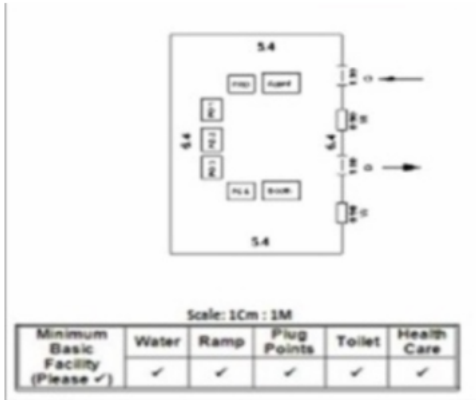

Google Map View

Polling Station Building Front View

Polling Station Front View

Cad View

Key MAP View

1	TWX0951509	பெயர் : முத்துரத்தினம் - தந்தையின் பெயர்: ராதாகிருஷ்ணன் - வீட்டு எண் : 1 வயது : 53 பாலினம் : ஆண்	Photo is available	2	TWX1891860	பெயர் : சரோஜா - கணவர் பெயர்: தங்கராஜ் - வீட்டு எண் : 1 வயது : 52 பாலினம் : பெண்	Photo is available	3	TWX0951517	பெயர் : மாரியம்மாள் - கணவர் பெயர்: முத்துரத்தினம் - வீட்டு எண் : 1 வயது : 47 பாலினம் : பெண்	Photo is available
4	TWX1197029	பெயர் : பாண்டியராஜ் - தந்தையின் பெயர்: குமரேசன் - வீட்டு எண் : 1 வயது : 46 பாலினம் : ஆண்	Photo is available	5	TWX0077040	பெயர் : விஜயகுமார் - தந்தையின் பெயர்: தமிழ்மணி - வீட்டு எண் : 1 வயது : 46 பாலினம் : ஆண்	Photo is available	6	TWX0431247	பெயர் : பிச்சைமணிகண்டன் - தந்தையின் பெயர்: சண்முகம் - வீட்டு எண் : 1 வயது : 42 பாலினம் : ஆண்	Photo is available
7	TWX1391374	பெயர் : ஜீவிதா - கணவர் பெயர்: ராகவன் வீட்டு எண் : 1 வயது : 38 பாலினம் : பெண்	Photo is available	8	TWX1197037	பெயர் : ஜோதி லட்சுமி - கணவர் பெயர்: பாண்டியராஜ் - வீட்டு எண் : 1 வயது : 36 பாலினம் : பெண்	Photo is available	9	TWX0783928	பெயர் : சந்தனமாரி - தந்தையின் பெயர்: அந்தோணிராஜ் - வீட்டு எண் : 1 வயது : 35 பாலினம் : பெண்	Photo is available
10	TWX0784157	பெயர் : சந்தன குமார் - தந்தையின் பெயர்: தங்கராஜ் - வீட்டு எண் : 1 வயது : 32 பாலினம் : ஆண்	Photo is available	11	TWX0861971	பெயர் : பானுமதி - தந்தையின் பெயர்: தங்கராஜ் - வீட்டு எண் : 1 வயது : 32 பாலினம் : பெண்	Photo is available	12	TWX1383736	பெயர் : முருகேஸ்வரி - தந்தையின் பெயர்: முத்துரத்தினம் - வீட்டு எண் : 1 வயது : 27 பாலினம் : பெண்	Photo is available
13	TWX0784082	பெயர் : லெட்சுமி - கணவர் பெயர்: முருகன் - வீட்டு எண் : 1-1 வயது : 67 பாலினம் : பெண்	Photo is available	14	XQP0955518	பெயர் : ராஜ லக்ஷ்மி சபாபதி கணவர் பெயர்: சபாபதி - வீட்டு எண் : 1/1 வயது : 64 பாலினம் : பெண்	Photo is available	15	TWX2623486	பெயர் : ச சரண்யா தந்தையின் பெயர்: சபாபதி வீட்டு எண் : 1/1 வயது : 27 பாலினம் : பெண்	Photo is available
16	TWX0951541	பெயர் : செல்வி - கணவர் பெயர்: பாபு - வீட்டு எண் : 1-2 வயது : 44 பாலினம் : பெண்	Photo is available	17	TWX1126218	பெயர் : சந்தனமாரி - தந்தையின் பெயர்: லெட்சுமணன் - வீட்டு எண் : 1-5 வயது : 35 பாலினம் : பெண்	Photo is available	18	TWX2606325	பெயர் : ஜாஹிரா பானு கணவர் பெயர்: அப்துல் ரஹீம் வீட்டு எண் : 1/6 வயது : 50 பாலினம் : பெண்	Photo is available
19	TWX2449882	பெயர் : ஜாஹிராபர்வீன் கணவர் பெயர்: முகமது வீட்டு எண் : 1/6 வயது : 32 பாலினம் : பெண்	Photo is available	20	TWX2298040	பெயர் : மரிய ஸ்டெல்லா தந்தையின் பெயர்: பால்ராஜ் வீட்டு எண் : 1/15 வயது : 25 பாலினம் : பெண்	Photo is available	21	TWX2298131	பெயர் : பிரவீன் ராஜ் தந்தையின் பெயர்: பால் ராஜ் வீட்டு எண் : 1/15 வயது : 23 பாலினம் : ஆண்	Photo is available
22	TWX2286698	பெயர் : மெர்சி கணவர் பெயர்: சூசை அந்தோனி ராஜ் வீட்டு எண் : 1ஏ வயது : 33 பாலினம் : பெண்	Photo is available	23	TWX0951350	பெயர் : ஜெயசீலன் - தந்தையின் பெயர்: சங்கரலிங்கம் - வீட்டு எண் : 1A வயது : 30 பாலினம் : ஆண்	Photo is available	24	TWX2286565	பெயர் : மெர்லின் அமுதப்பிரியா கணவர் பெயர்: சாமுவேல் ராஜ் வீட்டு எண் : 1ஏ வயது : 28 பாலினம் : பெண்	Photo is available
25	TWX1302413	பெயர் : கணேசன் - தந்தையின் பெயர்: பார்வதிநாதன் - வீட்டு எண் : 2 வயது : 54 பாலினம் : ஆண்	Photo is available	26	TWX1507987	பெயர் : விக்னேஷ் தந்தையின் பெயர்: அன்புச்செழியன் வீட்டு எண் : 2 வயது : 27 பாலினம் : ஆண்	Photo is available	27	TWX2603736	பெயர் : ரம்யா அ தந்தையின் பெயர்: அன்புச்செழியன் வீட்டு எண் : 2 வயது : 22 பாலினம் : பெண்	Photo is available
28	TWX2528065	பெயர் : கார்த்திக் முருகன் தந்தையின் பெயர்: காளியப்பன் வீட்டு எண் : 0/2 வயது : 33 பாலினம் : ஆண்	Photo is available	S 29	TWX2528057	பெயர் : ஸ்ரீதேவி கணவர் பெயர்: கார்த்திக் முருகன் வீட்டு எண் : 0/2 வயது : 29 பாலினம் : பெண்	Photo is available	30	TWX0951434	பெயர் : சிந்துகுமாரி - கணவர் பெயர்: பரமகுமார் - வீட்டு எண் : 2-1 வயது : 42 பாலினம் : பெண்	Photo is available