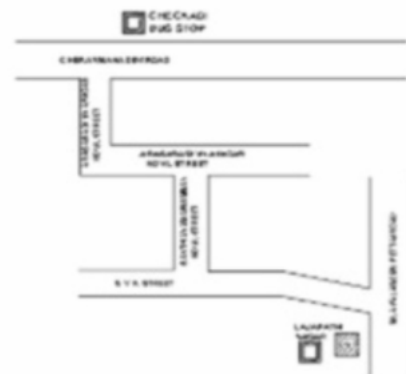

Cad View

Key MAP View