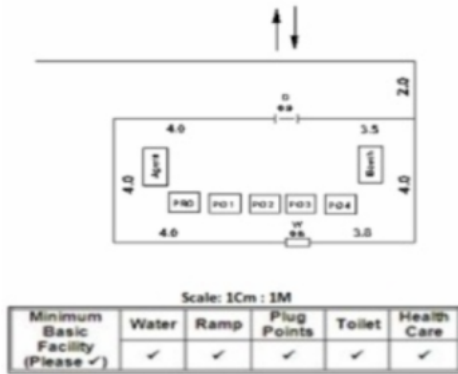

Google Map View

Polling Station Building Front View

Polling Station Front View

Cad View

Key MAP View

சட்டமன்றத் தொகுதியின் எண் மற்றும் பெயர் : 224-திருநெல்வேலி பிரிவு எண் மற்றும் பெயர் 1-பிள்ளையார்குளம் (வ.கி) பிள்ளையார்குளம் (ஊ), வடக்குத்தெரு.