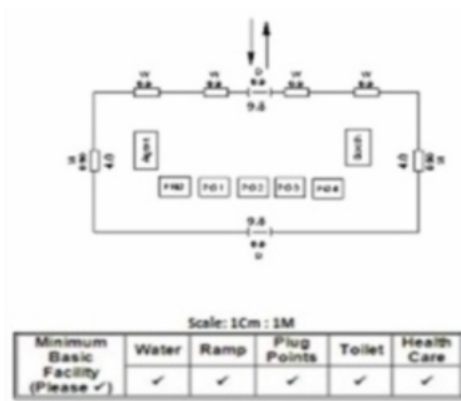

Google Map View

Polling Station Building Front View

Polling Station Front View

Cad View

Key MAP View

சட்டமன்றத் தொகுதியின் எண் மற்றும் பெயர் : 224-திருநெல்வேலி பாகம் எண் : 245
பிரிவு எண் மற்றும் பெயர் 1-திருநெல்வேலி (மா) பேட்டை, வார்டு 45 இல்லத்தார் தெற்கு தெரு (செல்வ விநாயகர் கோவில் தெரு)