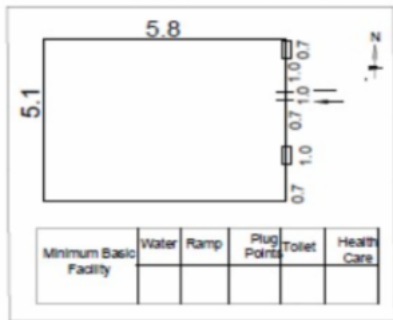

Cad View

Key MAP View