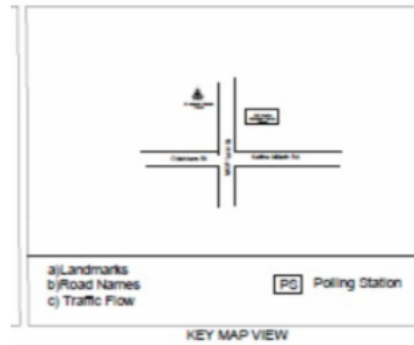

Cad View

Key MAP View