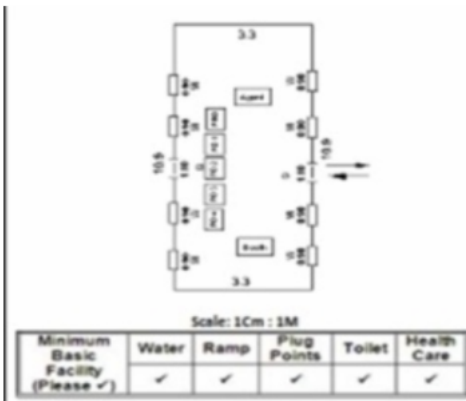

Google Map View

Polling Station Building Front View

Polling Station Front View

Cad View

Key MAP View

1 பெயர் : பாலமுரசி தந்தையின் பெயர்: முருகன் வீட்டு எண் : 1/1 வயது : 26 பாலினம் : ஆண்	TWX1445253 Photo is available	2 பெயர் : செல்லத்துரை - தந்தையின் பெயர்: பாலையா - வீட்டு எண் : 1-4 வயது : 68 பாலினம் : ஆண்	TWX0641225 Photo is available	3 பெயர் : செல்லப்பொன்னு - கணவர் பெயர்: செல்லத்துரை - வீட்டு எண் : 1-4 வயது : 64 பாலினம் : பெண்	TWX0641241 Photo is available
4 பெயர் : துளசிராமன் - தந்தையின் பெயர்: வெள்ளக்கண்ணு - வீட்டு எண் : 2A வயது : 64 பாலினம் : ஆண்	TWX0640334 Photo is available	5 பெயர் : காவேரி - தந்தையின் பெயர்: துளசிராமன் - வீட்டு எண் : 2A வயது : 62 பாலினம் : பெண்	TWX0640540 Photo is available	6 பெயர் : பழனிக்குமார் தந்தையின் பெயர்: இசக்கிமுத்து வீட்டு எண் : 2 அ வயது : 59 பாலினம் : ஆண்	TWX2274033 Photo is available
7 பெயர் : ஏஸக்கியாமல் தந்தையின் பெயர்: ராமலிங்கம் வீட்டு எண் : 2ஏ வயது : 24 பாலினம் : பெண்	TWX2220184 Photo is available	8 பெயர் : கனக வள்ளி - தந்தையின் பெயர்: முத்துசாமி - வீட்டு எண் : 2b வயது : 32 பாலினம் : பெண்	TWX0954545 Photo is available	9 பெயர் : மணிகண்டன் - தந்தையின் பெயர்: முத்துசாமி - வீட்டு எண் : 2b வயது : 30 பாலினம் : ஆண்	TWX0954537 Photo is available
10 பெயர் : ரவி சந்திரன் - தந்தையின் பெயர்: குமாரசாமி - வீட்டு எண் : 2D வயது : 49 பாலினம் : ஆண்	TWX1262211 Photo is available	11 பெயர் : அலமேலு - தந்தையின் பெயர்: ரவிசந்திரன் - வீட்டு எண் : 2D வயது : 43 பாலினம் : பெண்	TWX1262195 Photo is available	12 பெயர் : சந்தனகுமார் தந்தையின் பெயர்: ரவிசந்திரன் வீட்டு எண் : 2டி வயது : 19 பாலினம் : ஆண்	TWX2549236 Photo is available
13 பெயர் : அபிநயா - தந்தையின் பெயர்: லெட்சுமணன் - வீட்டு எண் : 3-4 வயது : 34 பாலினம் : பெண்	TWX0431783 Photo is available	14 பெயர் : தங்கராஜ் தந்தையின் பெயர்: சந்தனா குமார் வீட்டு எண் : 3/ஏ வயது : 23 பாலினம் : ஆண்	TWX2219731 Photo is available	15 பெயர் : சூபா கணவர் பெயர்: முது செல்வம் வீட்டு எண் : 4 வயது : 39 பாலினம் : பெண்	TWX1445279 Photo is available
16 பெயர் : தங்கராஜ் - தந்தையின் பெயர்: தங்கம் - வீட்டு எண் : 4-1 வயது : 65 பாலினம் : ஆண்	TWX0641050 Photo is available	17 பெயர் : சந்தனம் - கணவர் பெயர்: தங்கராஜ் - வீட்டு எண் : 4-1 வயது : 62 பாலினம் : பெண்	TWX0641175 Photo is available	18 பெயர் : சரவணமூத்து - தந்தையின் பெயர்: கொம்பன் - வீட்டு எண் : 4B வயது : 32 பாலினம் : ஆண்	TWX1128123 Photo is available
19 பெயர் : கல்யாணி சுந்தரம் தந்தையின் பெயர்: செல்வம் வீட்டு எண் : 5/2 வயது : 25 பாலினம் : ஆண்	TWX2218352 Photo is available	20 பெயர் : பவித்ரா தந்தையின் பெயர்: செல்வம் வீட்டு எண் : 5/2 வயது : 23 பாலினம் : பெண்	TWX2218162 Photo is available	21 பெயர் : சந்தனமாரி - தந்தையின் பெயர்: இசக்கிமுத்து - வீட்டு எண் : 5-B வயது : 34 பாலினம் : பெண்	TWX0640672 Photo is available
22 பெயர் : மலைச்செல்வி ஆ தந்தையின் பெயர்: ஆறுமுகம் ரா வீட்டு எண் : 5-B வயது : 33 பாலினம் : பெண்	TWX0640706 Photo is available	23 பெயர் : கனகசபாபதி - தந்தையின் பெயர்: பாலசுப்ரமணியன் வீட்டு எண் : 6 வயது : 48 பாலினம் : ஆண்	TWX0431775 Photo is available	# 24 பெயர் : சந்திரா மு கணவர் பெயர்: முருகன் - வீட்டு எண் : 6 வயது : 46 பாலினம் : பெண்	TWX1040047 Photo is available
25 பெயர் : ராமலெட்சுமி - கணவர் பெயர்: கனகசபாபதி - வீட்டு எண் : 6 வயது : 43 பாலினம் : பெண்	TWX0431767 Photo is available	26 பெயர் : மகாராஜா தந்தையின் பெயர்: சங்கர் வீட்டு எண் : 6எ வயது : 40 பாலினம் : ஆண்	TWX2320513 Photo is available	27 பெயர் : மீனம்மாள் - கணவர் பெயர்: நாராயணன் - வீட்டு எண் : 7A வயது : 78 பாலினம் : பெண்	TWX0640508 Photo is available
28 பெயர் : மகாராஜன் - தந்தையின் பெயர்: அருணாச்சலம் - வீட்டு எண் : 7B வயது : 36 பாலினம் : ஆண்	TWX0640342 Photo is available	29 பெயர் : முத்துக்கனி - தந்தையின் பெயர்: தங்கராஜ் - வீட்டு எண் : 7DC வயது : 36 பாலினம் : ஆண்	TWX0640797 Photo is available	30 பெயர் : மகாலட்சுமி ந தந்தையின் பெயர்: தநராஜன் வீட்டு எண் : 8/6 வயது : 21 பாலினம் : பெண்	TWX2485357 Photo is available