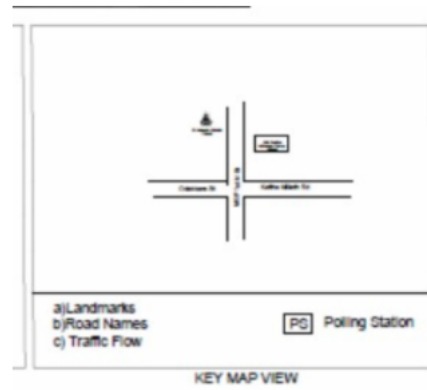

Cad View

Key MAP View