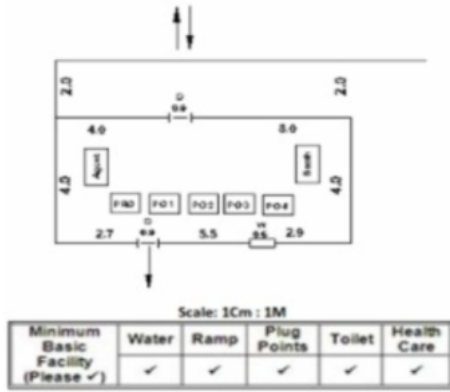

Google Map View

Polling Station Building Front View

Polling Station Front View

Cad View

Key MAP View

சட்டமன்றத் தொகுதியின் எண் மற்றும் பெயர் : 224-திருவள்ளூர்
பிரிவு எண் மற்றும் பெயர் 1-பிள்ளையார்குளம் (வ.கி) பிள்ளையார்குளம் (ஊ), தெற்குத்தெரு.