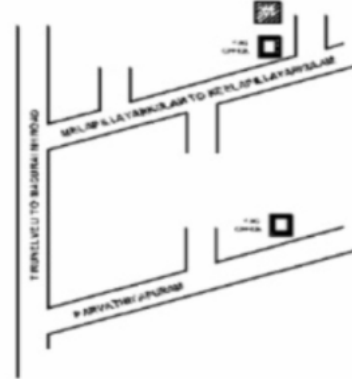

Google Map View

Polling Station Building Front View

Polling Station Front View

Cad View

Key MAP View

சட்டமன்றத் தொகுதியின் எண் மற்றும் பெயர் : 224-திருவள்ளூர்
பிரிவு எண் மற்றும் பெயர் 1-பிள்ளையார்குளம் (வ.கி) பிள்ளையார்குளம் (ஊ), தெற்குத்தெரு.