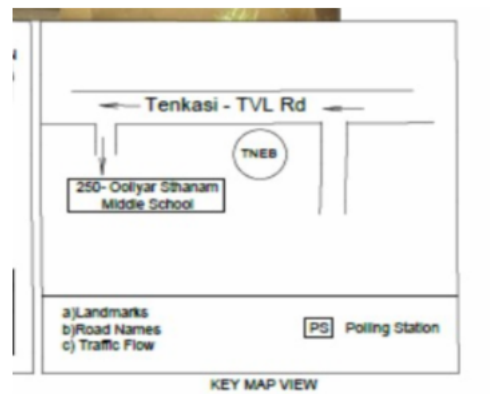

Google Map View

Polling Station Building Front View

Polling Station Front View

Cad View

Key MAP View

1 பெயர் : குமரசாமி - தந்தையின் பெயர்: ராஜகோபால் - வீட்டு எண் : 1 வயது : 83 பாலினம் : ஆண் Photo is available TWX1915602	2 பெயர் : தனம்மாள் - கணவர் பெயர்: குமரசாமி - வீட்டு எண் : 1 வயது : 82 பாலினம் : பெண் Photo is available TWX1915610	3 பெயர் : தேவநேசன்சாமுவேல் - தந்தையின் பெயர்: கோயில்பிச்சை - வீட்டு எண் : 1 வயது : 75 பாலினம் : ஆண் Photo is available TWX1915628
4 பெயர் : பாலம்மாள் - கணவர் பெயர்: தேவநேசன்சாமுவேல் - வீட்டு எண் : 1 வயது : 74 பாலினம் : பெண் Photo is available FFH3607587	5 பெயர் : திருமலையப்பன் - தந்தையின் பெயர்: முத்தையா - வீட்டு எண் : 1 வயது : 68 பாலினம் : ஆண் Photo is available TWX0149872	6 பெயர் : பாருக் அலி தந்தையின் பெயர்: வருசைமைதீன் - வீட்டு எண் : 1 வயது : 68 பாலினம் : ஆண் Photo is available TWX0079749
7 பெயர் : காந்திமதி - கணவர் பெயர்: திருமலையப்பன் - வீட்டு எண் : 1 வயது : 67 பாலினம் : பெண் Photo is available TWX0149864	8 பெயர் : இசக்கியம்மாள் - கணவர் பெயர்: முத்துசாமி - வீட்டு எண் : 1 வயது : 66 பாலினம் : பெண் Photo is available TWX0079822	9 பெயர் : சண்முகசுந்தரம் - தந்தையின் பெயர்: மணி - வீட்டு எண் : 1 வயது : 65 பாலினம் : ஆண் Photo is available TWX0432047
10 பெயர் : சீதாலெட்சுமி - கணவர் பெயர்: இசக்கி - வீட்டு எண் : 1 வயது : 64 பாலினம் : பெண் Photo is available FFH1556877	11 பெயர் : வள்ளி - தந்தையின் பெயர்: மீனாட்சிசுந்தரம் - வீட்டு எண் : 1 வயது : 64 பாலினம் : பெண் Photo is available FFH1086511	12 பெயர் : பாலா - கணவர் பெயர்: சண்முகசுந்தரம் - வீட்டு எண் : 1 வயது : 64 பாலினம் : பெண் Photo is available TWX0431973
13 பெயர் : தெளலத் பீவி கணவர் பெயர்: சையத் நத்தடு வீட்டு எண் : 1 வயது : 64 பாலினம் : பெண் Photo is available TWX1541242	14 பெயர் : ஜெய்னம் மதினா பேகம் - கணவர் பெயர்: பாருக் அலி - வீட்டு எண் : 1 வயது : 57 பாலினம் : பெண் Photo is available TWX0079731	15 பெயர் : நெல்சன்முத்தையா - தந்தையின் பெயர்: ஜெயபால்ஆசீர்வாதம் - வீட்டு எண் : 1 வயது : 54 பாலினம் : ஆண் Photo is available FFH3607447
16 பெயர் : ஜேஸ்பின்ஜெபராணி - கணவர் பெயர்: நெல்சன்முத்தையா - வீட்டு எண் : 1 வயது : 51 பாலினம் : பெண் Photo is available FFH1558089	17 பெயர் : செல்லம்போரா - தந்தையின் பெயர்: தேவநேசன்சாமுவேல் - வீட்டு எண் : 1 வயது : 45 பாலினம் : பெண் Photo is available FFH1204999	18 பெயர் : ரெபேக்காள் - தந்தையின் பெயர்: தேவநேசன்சாமுவேல் - வீட்டு எண் : 1 வயது : 43 பாலினம் : பெண் Photo is available FFH1560069
19 பெயர் : சாந்தி - தந்தையின் பெயர்: முத்துசாமி - வீட்டு எண் : 1 வயது : 41 பாலினம் : பெண் Photo is available TWX0079848	20 பெயர் : செய்யதுசம்சுதீன் தந்தையின் பெயர்: நத்தடு வீட்டு எண் : 1 வயது : 41 பாலினம் : ஆண் Photo is available TWX1541234	21 பெயர் : யாஸ்மின் கணவர் பெயர்: செய்யது சம்சுதீன் வீட்டு எண் : 1 வயது : 40 பாலினம் : பெண் Photo is available TWX1541226
22 பெயர் : கிறிஸ்டி - தந்தையின் பெயர்: தேவநேசன்சாமுவேல் - வீட்டு எண் : 1 வயது : 39 பாலினம் : பெண் Photo is available FFH1560077	23 பெயர் : காளிராஜன் - தந்தையின் பெயர்: முத்துசாமி - வீட்டு எண் : 1 வயது : 39 பாலினம் : ஆண் Photo is available TWX0079855	24 பெயர் : உச்சிமாகாளி - கணவர் பெயர்: சொக்கலிங்கம் - வீட்டு எண் : 1 வயது : 38 பாலினம் : பெண் Photo is available TWX0355735
25 பெயர் : தினேஷ்குப்பிரமணியன் - தந்தையின் பெயர்: சண்முகசுந்தரம் - வீட்டு எண் : 1 வயது : 38 பாலினம் : ஆண் Photo is available TWX0432013	26 பெயர் : கிருஷ்ணவேணி - தந்தையின் பெயர்: முத்துசாமி - வீட்டு எண் : 1 வயது : 37 பாலினம் : பெண் Photo is available TWX0079830	27 பெயர் : ஞானசாந்தி - கணவர் பெயர்: முருகேசன் - வீட்டு எண் : 1-1 வயது : 56 பாலினம் : பெண் Photo is available FFH1275932
28 பெயர் : ராஜாகிருஷ்ணன் - தந்தையின் பெயர்: பாலகிருஷ்ணன் - வீட்டு எண் : 1-1 வயது : 54 பாலினம் : ஆண் Photo is available TWX1040328	29 பெயர் : சொக்கலிங்கபாண்டியன் - தந்தையின் பெயர்: மீனாட்சிசுந்தரம் - வீட்டு எண் : 1-1 வயது : 52 பாலினம் : ஆண் Photo is available FFH1555309	30 பெயர் : சொர்ணமுத்து - கணவர் பெயர்: சொக்கலிங்கபாண்டியன் - வீட்டு எண் : 1-1 வயது : 45 பாலினம் : பெண் Photo is available FFH1275957