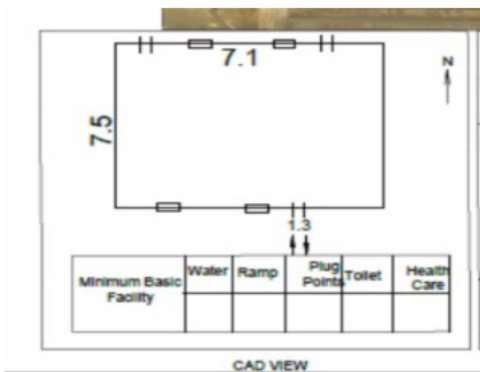

Google Map View

Polling Station Building Front View

Polling Station Front View

Cad View

Key MAP View

1 பெயர் : குமரசாமி - தந்தையின் பெயர்: ராஜகோபால் - வீட்டு எண் : 1 வயது : 83 பாலினம் : ஆண் Photo is available TWX1915602	2 பெயர் : தனம்மாள் - கணவர் பெயர்: குமரசாமி - வீட்டு எண் : 1 வயது : 82 பாலினம் : பெண் Photo is available TWX1915610	3 பெயர் : தேவநேசன்சாமுவேல் - தந்தையின் பெயர்: கோயில்பிச்சை - வீட்டு எண் : 1 வயது : 75 பாலினம் : ஆண் Photo is available TWX1915628
4 பெயர் : பாலம்மாள் - கணவர் பெயர்: தேவநேசன்சாமுவேல் - வீட்டு எண் : 1 வயது : 74 பாலினம் : பெண் Photo is available FFH3607587	5 பெயர் : திருமலையப்பன் - தந்தையின் பெயர்: முத்தையா - வீட்டு எண் : 1 வயது : 68 பாலினம் : ஆண் Photo is available TWX0149872	6 பெயர் : பாருக் அலி தந்தையின் பெயர்: வருசைமைதீன் - வீட்டு எண் : 1 வயது : 68 பாலினம் : ஆண் Photo is available TWX0079749
7 பெயர் : காந்திமதி - கணவர் பெயர்: திருமலையப்பன் - வீட்டு எண் : 1 வயது : 67 பாலினம் : பெண் Photo is available TWX0149864	8 பெயர் : இசக்கியம்மாள் - கணவர் பெயர்: முத்துசாமி - வீட்டு எண் : 1 வயது : 66 பாலினம் : பெண் Photo is available TWX0079822	9 பெயர் : சண்முகசுந்தரம் - தந்தையின் பெயர்: மணி - வீட்டு எண் : 1 வயது : 65 பாலினம் : ஆண் Photo is available TWX0432047
10 பெயர் : சீதாலெட்சுமி - கணவர் பெயர்: இசக்கி - வீட்டு எண் : 1 வயது : 64 பாலினம் : பெண் Photo is available FFH1556877	11 பெயர் : வள்ளி - தந்தையின் பெயர்: மீனாட்சிசுந்தரம் - வீட்டு எண் : 1 வயது : 64 பாலினம் : பெண் Photo is available FFH1086511	12 பெயர் : பாலா - கணவர் பெயர்: சண்முகசுந்தரம் - வீட்டு எண் : 1 வயது : 64 பாலினம் : பெண் Photo is available TWX0431973
13 பெயர் : தெளலத் பீவி கணவர் பெயர்: சையத் நத்தடு வீட்டு எண் : 1 வயது : 64 பாலினம் : பெண் Photo is available TWX1541242	14 பெயர் : ஜெய்னம் மதினா பேகம் - கணவர் பெயர்: பாருக் அலி - வீட்டு எண் : 1 வயது : 57 பாலினம் : பெண் Photo is available TWX0079731	15 பெயர் : நெல்சன்முத்தையா - தந்தையின் பெயர்: ஜெயபால்ஆசீர்வாதம் - வீட்டு எண் : 1 வயது : 54 பாலினம் : ஆண் Photo is available FFH3607447
16 பெயர் : ஜேஸ்பின்ஜெபராணி - கணவர் பெயர்: நெல்சன்முத்தையா - வீட்டு எண் : 1 வயது : 51 பாலினம் : பெண் Photo is available FFH1558089	17 பெயர் : செல்லம்போரா - தந்தையின் பெயர்: தேவநேசன்சாமுவேல் - வீட்டு எண் : 1 வயது : 45 பாலினம் : பெண் Photo is available FFH1204999	18 பெயர் : ரெபேக்காள் - தந்தையின் பெயர்: தேவநேசன்சாமுவேல் - வீட்டு எண் : 1 வயது : 43 பாலினம் : பெண் Photo is available FFH1560069
19 பெயர் : சாந்தி - தந்தையின் பெயர்: முத்துசாமி - வீட்டு எண் : 1 வயது : 41 பாலினம் : பெண் Photo is available TWX0079848	20 பெயர் : செய்யதுசம்சுதீன் தந்தையின் பெயர்: நத்தடு வீட்டு எண் : 1 வயது : 41 பாலினம் : ஆண் Photo is available TWX1541234	21 பெயர் : யாஸ்மின் கணவர் பெயர்: செய்யது சம்சுதீன் வீட்டு எண் : 1 வயது : 40 பாலினம் : பெண் Photo is available TWX1541226
22 பெயர் : கிறிஸ்டி - தந்தையின் பெயர்: தேவநேசன்சாமுவேல் - வீட்டு எண் : 1 வயது : 39 பாலினம் : பெண் Photo is available FFH1560077	23 பெயர் : காளிராஜன் - தந்தையின் பெயர்: முத்துசாமி - வீட்டு எண் : 1 வயது : 39 பாலினம் : ஆண் Photo is available TWX0079855	24 பெயர் : உச்சிமாகாளி - கணவர் பெயர்: சொக்கலிங்கம் - வீட்டு எண் : 1 வயது : 38 பாலினம் : பெண் Photo is available TWX0355735
25 பெயர் : தினேஷ்குப்பிரமணியன் - தந்தையின் பெயர்: சண்முகசுந்தரம் - வீட்டு எண் : 1 வயது : 38 பாலினம் : ஆண் Photo is available TWX0432013	26 பெயர் : கிருஷ்ணவேணி - தந்தையின் பெயர்: முத்துசாமி - வீட்டு எண் : 1 வயது : 37 பாலினம் : பெண் Photo is available TWX0079830	27 பெயர் : ஞானசாந்தி - கணவர் பெயர்: முருகேசன் - வீட்டு எண் : 1-1 வயது : 56 பாலினம் : பெண் Photo is available FFH1275932
28 பெயர் : ராஜாகிருஷ்ணன் - தந்தையின் பெயர்: பாலகிருஷ்ணன் - வீட்டு எண் : 1-1 வயது : 54 பாலினம் : ஆண் Photo is available TWX1040328	29 பெயர் : சொக்கலிங்கபாண்டியன் - தந்தையின் பெயர்: மீனாட்சிசுந்தரம் - வீட்டு எண் : 1-1 வயது : 52 பாலினம் : ஆண் Photo is available FFH1555309	30 பெயர் : சொர்ணமுத்து - கணவர் பெயர்: சொக்கலிங்கபாண்டியன் - வீட்டு எண் : 1-1 வயது : 45 பாலினம் : பெண் Photo is available FFH1275957