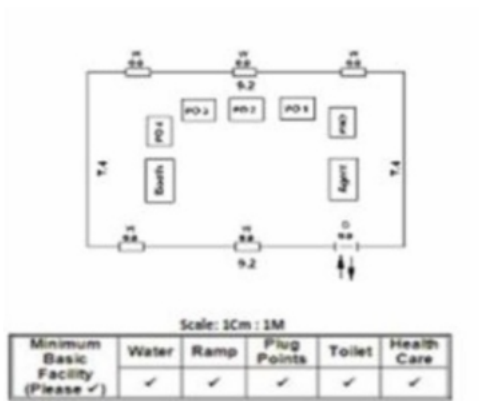

Google Map View

Polling Station Building Front View

Polling Station Front View

Cad View

Key MAP View

<p># 1</p> <p>பெயர் : விநாயகம் ஸ் தந்தையின் பெயர்: சண்முகம் - வீட்டு எண் : 1 வயது : 74 பாலினம் : ஆண்</p> <p>Photo is available</p>	<p>2</p> <p>பெயர் : குறுந்துரை - கணவர் பெயர்: விநாயகம் - வீட்டு எண் : 1 வயது : 71 பாலினம் : பெண்</p> <p>Photo is available</p>	<p>3</p> <p>பெயர் : சண்முகம் விநாயகம் தந்தையின் பெயர்: விநாயகம் - வீட்டு எண் : 1 வயது : 45 பாலினம் : ஆண்</p> <p>Photo is available</p>
<p>4</p> <p>பெயர் : மீனாட்சி - கணவர் பெயர்: ராமகிருஷ்ணன் - வீட்டு எண் : 1 வயது : 44 பாலினம் : பெண்</p> <p>Photo is available</p>	<p>5</p> <p>பெயர் : மீனாட்சி - கணவர் பெயர்: சங்கரன் - வீட்டு எண் : 1-2 வயது : 72 பாலினம் : பெண்</p> <p>Photo is available</p>	<p>6</p> <p>பெயர் : சுப்பிரமணியன் - தந்தையின் பெயர்: சங்கரன் - வீட்டு எண் : 1-2 வயது : 47 பாலினம் : ஆண்</p> <p>Photo is available</p>
<p>7</p> <p>பெயர் : முனிநாதன் ராஜா - தந்தையின் பெயர்: குழந்தை வேலு - வீட்டு எண் : 1-2 வயது : 33 பாலினம் : ஆண்</p> <p>Photo is available</p>	<p>8</p> <p>பெயர் : மகாதேவன் எ பத்மகுமார் - தந்தையின் பெயர்: சத்யமூர்த்தி - வீட்டு எண் : 1-4 வயது : 37 பாலினம் : ஆண்</p> <p>Photo is available</p>	<p>9</p> <p>பெயர் : சுப்பிரமணியன் - தந்தையின் பெயர்: சத்யமூர்த்தி - வீட்டு எண் : 1-4 வயது : 35 பாலினம் : ஆண்</p> <p>Photo is available</p>
<p>10</p> <p>பெயர் : சீதா லெட்சுமி - தந்தையின் பெயர்: சேதுசங்கர் - வீட்டு எண் : 1-4 வயது : 34 பாலினம் : பெண்</p> <p>Photo is available</p>	<p>11</p> <p>பெயர் : சாந்தி - தந்தையின் பெயர்: சுப்பிரமணியன் - வீட்டு எண் : 1-5 வயது : 39 பாலினம் : பெண்</p> <p>Photo is available</p>	<p>12</p> <p>பெயர் : மாரியப்பன் - தந்தையின் பெயர்: முத்துவேல் - வீட்டு எண் : 1-7 வயது : 43 பாலினம் : ஆண்</p> <p>Photo is available</p>
<p>13</p> <p>பெயர் : சிதம்பரநாதன் - தந்தையின் பெயர்: முத்துவேல் - வீட்டு எண் : 1-7 வயது : 41 பாலினம் : ஆண்</p> <p>Photo is available</p>	<p>14</p> <p>பெயர் : உமா சங்கரி - கணவர் பெயர்: மாரியப்பன் - வீட்டு எண் : 1-7 வயது : 41 பாலினம் : பெண்</p> <p>Photo is available</p>	<p>15</p> <p>பெயர் : அந்தோணி ராஜ் - தந்தையின் பெயர்: முத்துகுட்டி - வீட்டு எண் : 1-7 வயது : 30 பாலினம் : ஆண்</p> <p>Photo is available</p>
<p>16</p> <p>பெயர் : சுப்புலெட்சுமி கணவர் பெயர்: துரைராஜ் வீட்டு எண் : 1/8 வயது : 44 பாலினம் : பெண்</p> <p>Photo is available</p>	<p>17</p> <p>பெயர் : அகஸ்டஸ் அலெக்ஸ் - தந்தையின் பெயர்: ஜோசப் - வீட்டு எண் : 1-56 வயது : 50 பாலினம் : ஆண்</p> <p>Photo is available</p>	<p>18</p> <p>பெயர் : பார்வதி - தந்தையின் பெயர்: சுப்பையா - வீட்டு எண் : 1-58 வயது : 35 பாலினம் : பெண்</p> <p>Photo is available</p>
<p>19</p> <p>பெயர் : கமலாபாரதி - கணவர் பெயர்: சிவபாலையா - வீட்டு எண் : 1-77 வயது : 51 பாலினம் : பெண்</p> <p>Photo is available</p>	<p>20</p> <p>பெயர் : முப்பிடாதி - கணவர் பெயர்: முத்துசாமி - வீட்டு எண் : 1-108 வயது : 60 பாலினம் : பெண்</p> <p>Photo is available</p>	<p>21</p> <p>பெயர் : முத்துசாமி - தந்தையின் பெயர்: அழகியநம்பி ஆசாரி - வீட்டு எண் : 1-108 வயது : 59 பாலினம் : ஆண்</p> <p>Photo is available</p>
<p>22</p> <p>பெயர் : சுப்பையா - தந்தையின் பெயர்: முத்துசாமி - வீட்டு எண் : 1-108 வயது : 36 பாலினம் : ஆண்</p> <p>Photo is available</p>	<p>23</p> <p>பெயர் : சரணராஜ் - தந்தையின் பெயர்: நெல்லையப்பன் - வீட்டு எண் : 1-147 வயது : 32 பாலினம் : ஆண்</p> <p>Photo is available</p>	<p>24</p> <p>பெயர் : ரம்யா தந்தையின் பெயர்: ஜெயபால் வீட்டு எண் : 1/151B வயது : 26 பாலினம் : பெண்</p> <p>Photo is available</p>
<p>25</p> <p>பெயர் : ஆனா பாணு - தந்தையின் பெயர்: சாகுல் ஹமீது - வீட்டு எண் : 1-G வயது : 32 பாலினம் : பெண்</p> <p>Photo is available</p>	<p>26</p> <p>பெயர் : பேடீர்க்ராஜதுரை - தந்தையின் பெயர்: வில்லியம்ஜேம்ஸ் - வீட்டு எண் : 2 வயது : 53 பாலினம் : ஆண்</p> <p>Photo is available</p>	<p>27</p> <p>பெயர் : பிரமிளாபாக்கியரூபி - தந்தையின் பெயர்: வில்லியம்ஜேம்ஸ் - வீட்டு எண் : 2 வயது : 48 பாலினம் : பெண்</p> <p>Photo is available</p>
<p>28</p> <p>பெயர் : எழில்ராணிஞானரூபி - தந்தையின் பெயர்: வில்லியம்ஜேம்ஸ் - வீட்டு எண் : 2 வயது : 47 பாலினம் : பெண்</p> <p>Photo is available</p>	<p>29</p> <p>பெயர் : ராஜரத்தினரூபி - தந்தையின் பெயர்: வில்லியம்ஜேம்ஸ் - வீட்டு எண் : 2 வயது : 46 பாலினம் : பெண்</p> <p>Photo is available</p>	<p>30</p> <p>பெயர் : மீனாட்சிசுந்தரி - கணவர் பெயர்: சந்தனக்குமார் - வீட்டு எண் : 2-1 வயது : 56 பாலினம் : பெண்</p> <p>Photo is available</p>