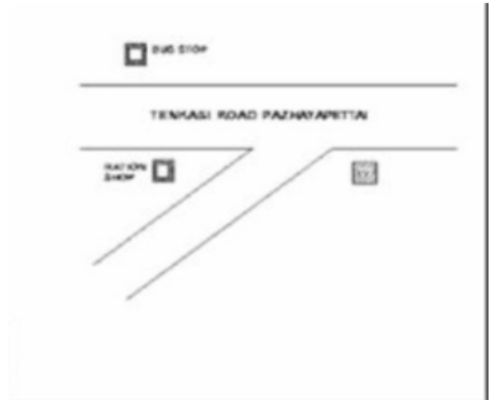

Key MAP View