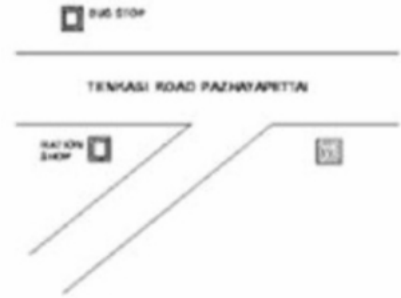

Key MAP View