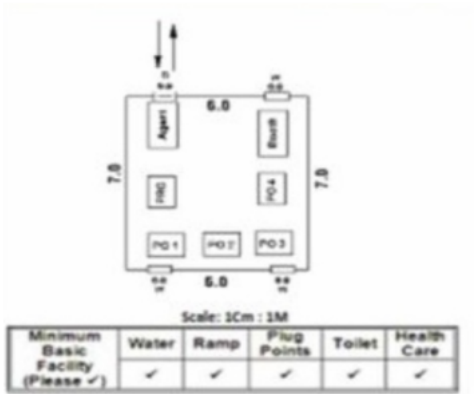

Cad View

Key MAP View