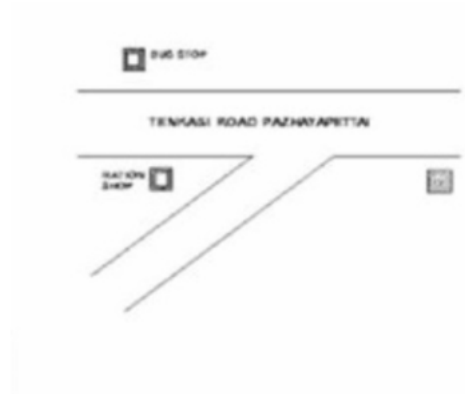

Cad View

Key MAP View