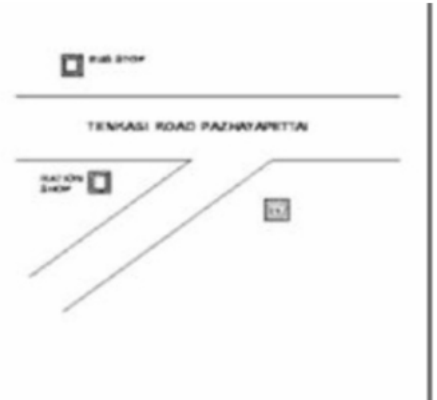

Cad View

Key MAP View