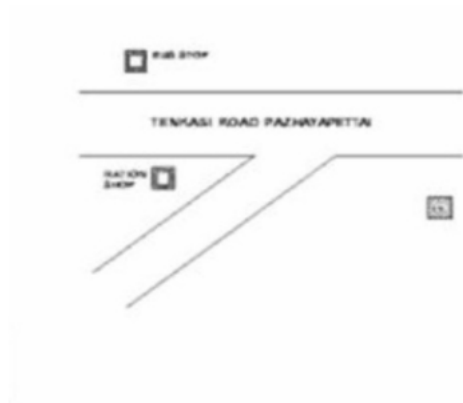

Key MAP View