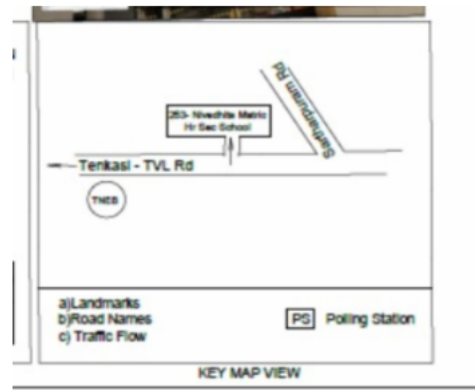

Google Map View

Polling Station Building Front View

Polling Station Front View

Cad View

Key MAP View

1 பெயர் : ராக்கம்மாள் - கணவர் பெயர்: தங்கராஜ் - வீட்டு எண் : 1 வயது : 75 பாலினம் : பெண் Photo is available	TWX0219220	2 பெயர் : பரமசிவம் - தந்தையின் பெயர்: சின்னமாரிமுத்து - வீட்டு எண் : 1 வயது : 63 பாலினம் : ஆண் Photo is available	TWX0646224	3 பெயர் : முத்துக்கண்ணன் - தந்தையின் பெயர்: தங்கராஜ் - வீட்டு எண் : 1 வயது : 48 பாலினம் : ஆண் Photo is available	TWX0219238
4 பெயர் : இப்ராஹிம் - தந்தையின் பெயர்: மாப்கான் - வீட்டு எண் : 1-17b வயது : 52 பாலினம் : ஆண் Photo is available	TWX0359018	5 பெயர் : மரபுநிஷா - கணவர் பெயர்: இப்ராஹிம் - வீட்டு எண் : 1-17b வயது : 47 பாலினம் : பெண் Photo is available	TWX0359026	6 பெயர் : தங்கவேல் - தந்தையின் பெயர்: சுப்பையா - வீட்டு எண் : 1/124/ஓய்7 வயது : 69 பாலினம் : ஆண் Photo is available	TWX0150664
7 பெயர் : அபிசேக் கு தந்தையின் பெயர்: குமார் வீட்டு எண் : 1எஃப் வயது : 22 பாலினம் : ஆண் Photo is available	TWX2514438	8 பெயர் : பாலசுப்பிரமணியன் - தந்தையின் பெயர்: பரமசிவன் - வீட்டு எண் : 2r1 வயது : 52 பாலினம் : ஆண் Photo is available	TWX0359067	9 பெயர் : சாந்தி - கணவர் பெயர்: பாலசுப்பிரமணியன் - வீட்டு எண் : 2R1 வயது : 46 பாலினம் : பெண் Photo is available	TWX0646059
10 பெயர் : முத்தாறு - தந்தையின் பெயர்: பெரியசாமி - வீட்டு எண் : 3-1 வயது : 67 பாலினம் : ஆண் Photo is available	FFH1771716	11 பெயர் : விஜயலெட்சுமி - கணவர் பெயர்: முத்தாறு - வீட்டு எண் : 3-1 வயது : 57 பாலினம் : பெண் Photo is available	FFH1771724	12 பெயர் : பாதுஷா - தந்தையின் பெயர்: அபுபக்கர் - வீட்டு எண் : 3a1 வயது : 34 பாலினம் : ஆண் Photo is available	TWX0358879
13 பெயர் : ச நஜ்ருதின் தந்தையின் பெயர்: சலீம் ஹா வீட்டு எண் : 3ஏ/1 வயது : 21 பாலினம் : ஆண் Photo is available	TWX2467140	14 பெயர் : கௌஹர் ஜான் - தந்தையின் பெயர்: கோரி பாதுஷா - வீட்டு எண் : 3-A-1 வயது : 29 பாலினம் : பெண் Photo is available	TWX1131267	15 பெயர் : அபுபக்கர்ராவுத்தர் - தந்தையின் பெயர்: இவ்ருமுகமது - வீட்டு எண் : 3ஏ 3/1 வயது : 65 பாலினம் : ஆண் Photo is available	TWX2006047
16 பெயர் : முகம்மது ஷெரீப் - தந்தையின் பெயர்: அபுபக்கர் - வீட்டு எண் : 3ஏ/3/1 வயது : 43 பாலினம் : ஆண் Photo is available	TWX0645978	17 பெயர் : தெளவத் கணவர் பெயர்: அபுபக்கர்ராவுத்தர் - வீட்டு எண் : 3ஏ 3/1 வயது : 61 பாலினம் : பெண் Photo is available	TWX2006054	18 பெயர் : சங்கர் - தந்தையின் பெயர்: கோமதிநாயகம்பிள்ளை - வீட்டு எண் : 3a-9 வயது : 69 பாலினம் : ஆண் Photo is available	TWX0219725
19 பெயர் : ஜெனிபா - தந்தையின் பெயர்: கலைச்செல்வன் - வீட்டு எண் : 3A-10 வயது : 39 பாலினம் : பெண் Photo is available	TWX0789404	20 பெயர் : கலைச்செல்வன் - தந்தையின் பெயர்: கருப்பையா - வீட்டு எண் : 3-A-10 வயது : 46 பாலினம் : ஆண் Photo is available	TWX0959452	21 பெயர் : சுதா - கணவர் பெயர்: சுப்பராயன் - வீட்டு எண் : 3A-11 வயது : 69 பாலினம் : பெண் Photo is available	TWX0433334
22 பெயர் : சுப்பராயன் - தந்தையின் பெயர்: வெங்கிட்ட ராமராவ் - வீட்டு எண் : 3A-11 வயது : 68 பாலினம் : ஆண் Photo is available	TWX0433342	23 பெயர் : பானுமதி - தந்தையின் பெயர்: சுப்பராயன் - வீட்டு எண் : 3A-11 வயது : 37 பாலினம் : பெண் Photo is available	TWX0433326	24 பெயர் : சங்கரலிங்கம் - தந்தையின் பெயர்: கோமதி நாயகம் - வீட்டு எண் : 3A-g வயது : 70 பாலினம் : ஆண் Photo is available	TWX0433359
25 பெயர் : மு சபி அகமது தந்தையின் பெயர்: இ முகம்மது இஸ்மாயில் வீட்டு எண் : 3சி வயது : 50 பாலினம் : ஆண் Photo is available	FFH1118272	26 பெயர் : செயலிபாத்திமா தந்தையின் பெயர்: சபி அகமது வீட்டு எண் : 3 சி வயது : 26 பாலினம் : பெண் Photo is available	TWX1446616	27 பெயர் : இப்ராஹீம் மீரான் - கணவர் பெயர்: ஜெய்னுல் ஆபுதீன் வீட்டு எண் : 3G வயது : 56 பாலினம் : பெண் Photo is available	TWX0646356
28 பெயர் : நாசூர் மீரான் - கணவர் பெயர்: மீரான் மொஹைதீன் - வீட்டு எண் : 3H வயது : 72 பாலினம் : பெண் Photo is available	TWX0646083	29 பெயர் : சர்க்கரை பீர் முகம்மது - தந்தையின் பெயர்: மீரான் மொஹைதீன் - வீட்டு எண் : 3H வயது : 61 பாலினம் : ஆண் Photo is available	TWX0646075	30 பெயர் : சுப்புலட்சுமி தந்தையின் பெயர்: முருகன் வீட்டு எண் : 3 ஜே வயது : 64 பாலினம் : பெண் Photo is available	TWX2277515