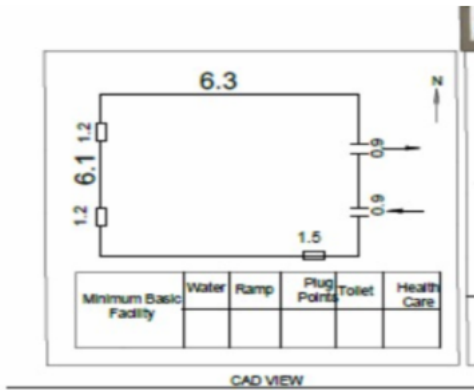

Google Map View

Polling Station Building Front View

Polling Station Front View

Cad View

Key MAP View

1 பெயர் : ராக்கம்மாள் - கணவர் பெயர்: தங்கராஜ் - வீட்டு எண் : 1 வயது : 75 பாலினம் : பெண் Photo is available	TWX0219220	2 பெயர் : பரமசிவம் - தந்தையின் பெயர்: சின்னமாரிமுத்து - வீட்டு எண் : 1 வயது : 63 பாலினம் : ஆண் Photo is available	TWX0646224	3 பெயர் : முத்துக்கண்ணன் - தந்தையின் பெயர்: தங்கராஜ் - வீட்டு எண் : 1 வயது : 48 பாலினம் : ஆண் Photo is available	TWX0219238
4 பெயர் : இப்ராஹிம் - தந்தையின் பெயர்: மாப்கான் - வீட்டு எண் : 1-17b வயது : 52 பாலினம் : ஆண் Photo is available	TWX0359018	5 பெயர் : மரபுநிஷா - கணவர் பெயர்: இப்ராஹிம் - வீட்டு எண் : 1-17b வயது : 47 பாலினம் : பெண் Photo is available	TWX0359026	6 பெயர் : தங்கவேல் - தந்தையின் பெயர்: சுப்பையா - வீட்டு எண் : 1/124/ஓய்7 வயது : 69 பாலினம் : ஆண் Photo is available	TWX0150664
7 பெயர் : அபிசேக் கு தந்தையின் பெயர்: குமார் வீட்டு எண் : 1எஃப் வயது : 22 பாலினம் : ஆண் Photo is available	TWX2514438	8 பெயர் : பாலசுப்பிரமணியன் - தந்தையின் பெயர்: பரமசிவன் - வீட்டு எண் : 2r1 வயது : 52 பாலினம் : ஆண் Photo is available	TWX0359067	9 பெயர் : சாந்தி - கணவர் பெயர்: பாலசுப்பிரமணியன் - வீட்டு எண் : 2R1 வயது : 46 பாலினம் : பெண் Photo is available	TWX0646059
10 பெயர் : முத்தாறு - தந்தையின் பெயர்: பெரியசாமி - வீட்டு எண் : 3-1 வயது : 67 பாலினம் : ஆண் Photo is available	FFH1771716	11 பெயர் : விஜயலெட்சுமி - கணவர் பெயர்: முத்தாறு - வீட்டு எண் : 3-1 வயது : 57 பாலினம் : பெண் Photo is available	FFH1771724	12 பெயர் : பாதுஷா - தந்தையின் பெயர்: அபுபக்கர் - வீட்டு எண் : 3a1 வயது : 34 பாலினம் : ஆண் Photo is available	TWX0358879
13 பெயர் : ச நஜ்ருதின் தந்தையின் பெயர்: சலீம் ஹா வீட்டு எண் : 3ஏ/1 வயது : 21 பாலினம் : ஆண் Photo is available	TWX2467140	14 பெயர் : கௌஹர் ஜான் - தந்தையின் பெயர்: கோரி பாதுஷா - வீட்டு எண் : 3-A-1 வயது : 29 பாலினம் : பெண் Photo is available	TWX1131267	15 பெயர் : அபுபக்கர்ராவுத்தர் - தந்தையின் பெயர்: இவ்ருமுகமது - வீட்டு எண் : 3ஏ 3/1 வயது : 65 பாலினம் : ஆண் Photo is available	TWX2006047
16 பெயர் : முகம்மது ஷெரீப் - தந்தையின் பெயர்: அபுபக்கர் - வீட்டு எண் : 3ஏ/3/1 வயது : 43 பாலினம் : ஆண் Photo is available	TWX0645978	17 பெயர் : தெளவத் கணவர் பெயர்: அபுபக்கர்ராவுத்தர் - வீட்டு எண் : 3ஏ 3/1 வயது : 61 பாலினம் : பெண் Photo is available	TWX2006054	18 பெயர் : சங்கர் - தந்தையின் பெயர்: கோமதிநாயகம்பிள்ளை - வீட்டு எண் : 3a-9 வயது : 69 பாலினம் : ஆண் Photo is available	TWX0219725
19 பெயர் : ஜெனிபா - தந்தையின் பெயர்: கலைச்செல்வன் - வீட்டு எண் : 3A-10 வயது : 39 பாலினம் : பெண் Photo is available	TWX0789404	20 பெயர் : கலைச்செல்வன் - தந்தையின் பெயர்: கருப்பையா - வீட்டு எண் : 3-A-10 வயது : 46 பாலினம் : ஆண் Photo is available	TWX0959452	21 பெயர் : சுதா - கணவர் பெயர்: சுப்பராயன் - வீட்டு எண் : 3A-11 வயது : 69 பாலினம் : பெண் Photo is available	TWX0433334
22 பெயர் : சுப்பராயன் - தந்தையின் பெயர்: வெங்கிட்ட ராமராவ் - வீட்டு எண் : 3A-11 வயது : 68 பாலினம் : ஆண் Photo is available	TWX0433342	23 பெயர் : பானுமதி - தந்தையின் பெயர்: சுப்பராயன் - வீட்டு எண் : 3A-11 வயது : 37 பாலினம் : பெண் Photo is available	TWX0433326	24 பெயர் : சங்கரலிங்கம் - தந்தையின் பெயர்: கோமதி நாயகம் - வீட்டு எண் : 3A-g வயது : 70 பாலினம் : ஆண் Photo is available	TWX0433359
25 பெயர் : மு சபி அகமது தந்தையின் பெயர்: இ முகம்மது இஸ்மாயில் வீட்டு எண் : 3சி வயது : 50 பாலினம் : ஆண் Photo is available	FFH1118272	26 பெயர் : செயலிபாத்திமா தந்தையின் பெயர்: சபி அகமது வீட்டு எண் : 3 சி வயது : 26 பாலினம் : பெண் Photo is available	TWX1446616	27 பெயர் : இப்ராஹீம் மீரான் - கணவர் பெயர்: ஜெய்னுல் ஆபுதீன் வீட்டு எண் : 3G வயது : 56 பாலினம் : பெண் Photo is available	TWX0646356
28 பெயர் : நாசூர் மீரான் - கணவர் பெயர்: மீரான் மொஹைதீன் - வீட்டு எண் : 3H வயது : 72 பாலினம் : பெண் Photo is available	TWX0646083	29 பெயர் : சர்க்கரை பீர் முகம்மது - தந்தையின் பெயர்: மீரான் மொஹைதீன் - வீட்டு எண் : 3H வயது : 61 பாலினம் : ஆண் Photo is available	TWX0646075	30 பெயர் : சுப்புலட்சுமி தந்தையின் பெயர்: முருகன் வீட்டு எண் : 3 ஜே வயது : 64 பாலினம் : பெண் Photo is available	TWX2277515