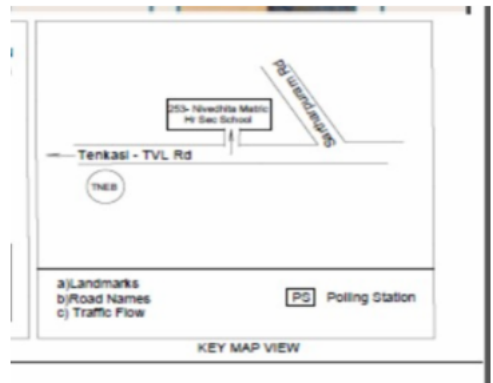

Key MAP View